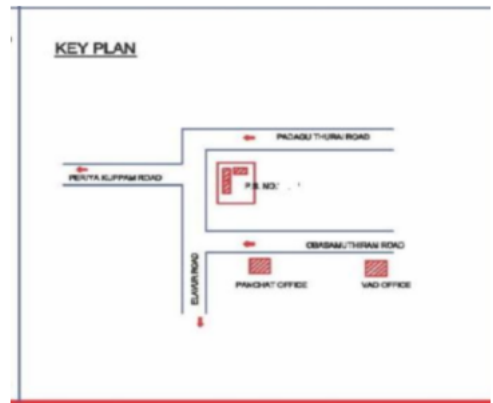

Google Map View

Polling Station Building Front View

Polling Station Front View

Cad View

Key MAP View

சட்டமன்றத் தொகுதியின் எண் மற்றும் பெயர் : 1-கும்மிடிபூண்டி பிரிவு எண் மற்றும் பெயர் 1-சுண்ணாம்புகுளம் (வ.கி)மற்றும்(ஊ), பஜார் தெரு (வார்டு 1 & 2)