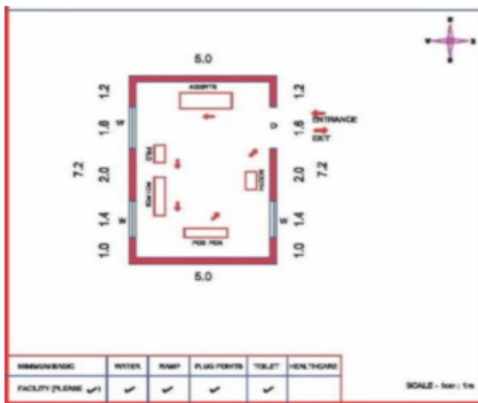

Google Map View

Polling Station Building Front View

Polling Station Front View

Cad View

Key MAP View

சட்டமன்றத் தொகுதியின் எண் மற்றும் பெயர் : 1-கும்மிடிபூண்டி பிரிவு எண் மற்றும் பெயர் 1-சுண்ணாம்புகுளம் (வ.கி)மற்றும்(ஊ), பஜார் தெரு (வார்டு 1 & 2)