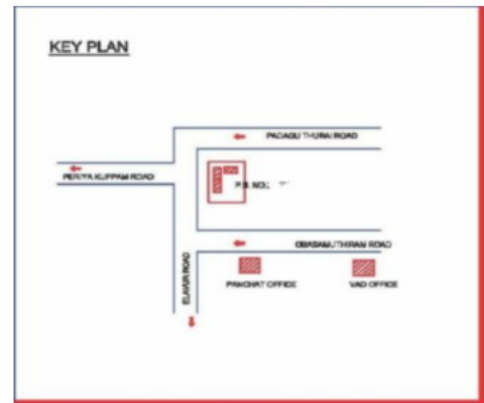

Google Map View

Polling Station Building Front View

Polling Station Front View

Cad View

Key MAP View

சட்டமன்றத் தொகுதியின் எண் மற்றும் பெயர் : 1-கும்மிடிபூண்டி
பிரிவு எண் மற்றும் பெயர் 1-சுண்ணாம்புகுளம் (வ.கி)மற்றும்(ஊ), சக்திகல் தெரு