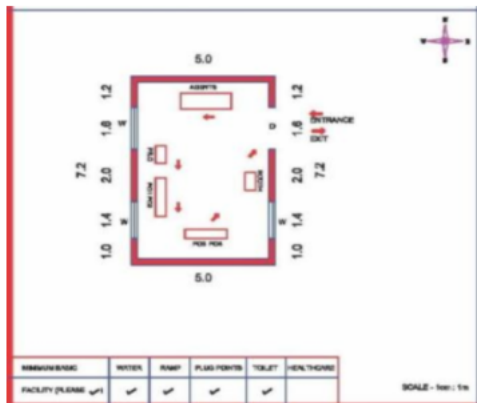

Google Map View

Polling Station Building Front View

Polling Station Front View

Cad View

Key MAP View

சட்டமன்றத் தொகுதியின் எண் மற்றும் பெயர் : 1-கும்மிடிபூண்டி
பிரிவு எண் மற்றும் பெயர் 1-சுண்ணாம்புகுளம் (வ.கி)மற்றும்(ஊ), சக்திகல் தெரு