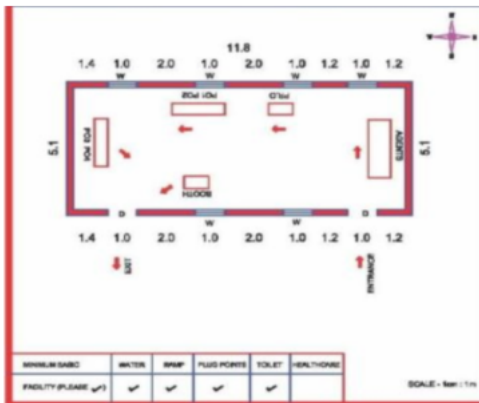

Google Map View

Polling Station Building Front View

Polling Station Front View

Cad View

Key MAP View

1 பெயர் : குள்ளப்பட்டு கணவர் பெயர்: பரசுராமன் வீட்டு எண் : 1 வயது : 90 பாலினம் : பெண் Photo is available	AYR1056183	2 பெயர் : மாரியம்பமா கணவர் பெயர்: கிஷ்டன் வீட்டு எண் : 1 வயது : 76 பாலினம் : பெண் Photo is available	AYR1056076	3 பெயர் : மாரியப்பன் தந்தை பெயர்: முருகனி வீட்டு எண் : 1 வயது : 63 பாலினம் : ஆண் Photo is available	AYR0011031
4 பெயர் : கந்தசாமி தந்தை பெயர்: வேணு வீட்டு எண் : 1 வயது : 62 பாலினம் : ஆண் Photo is available	AYR0105601	5 பெயர் : லட்சுமி கணவர் பெயர்: ராமகிருஷ்ணன் வீட்டு எண் : 1 வயது : 60 பாலினம் : பெண் Photo is available	AYR1099118	6 பெயர் : சம்பூரணம் கணவர் பெயர்: மாரியப்பன் வீட்டு எண் : 1 வயது : 59 பாலினம் : பெண் Photo is available	AYR0011064
7 பெயர் : சாந்தி கணவர் பெயர்: சாமி வீட்டு எண் : 1 வயது : 58 பாலினம் : பெண் Photo is available	AYR0930149	8 பெயர் : பழனி தந்தை பெயர்: சிங்காரம் வீட்டு எண் : 1 வயது : 58 பாலினம் : ஆண் Photo is available	AYR0813378	9 பெயர் : சம்பத் தந்தை பெயர்: அப்பா துரை வீட்டு எண் : 1 வயது : 57 பாலினம் : ஆண் Photo is available	AYR0568279
10 பெயர் : கிருஷ்ணவேனி கணவர் பெயர்: ரகு வீட்டு எண் : 1 வயது : 54 பாலினம் : பெண் Photo is available	AYR0568212	11 பெயர் : ஜமுனா கணவர் பெயர்: ஜானகிராமன் வீட்டு எண் : 1 வயது : 53 பாலினம் : பெண் Photo is available	AYR0813543	12 பெயர் : ராஜகுமாரி கணவர் பெயர்: பழனி வீட்டு எண் : 1 வயது : 52 பாலினம் : பெண் Photo is available	AYR0813394
13 பெயர் : தேசப்பன் தந்தை பெயர்: ஆறுமுகம் வீட்டு எண் : 1 வயது : 46 பாலினம் : ஆண் Photo is available	AYR1056068	14 பெயர் : முனிவேல் தந்தை பெயர்: ஜெயராமன் வீட்டு எண் : 1 வயது : 45 பாலினம் : ஆண் Photo is available	AYR0813527	15 பெயர் : சாந்தி கணவர் பெயர்: மணி வீட்டு எண் : 1 வயது : 45 பாலினம் : பெண் Photo is available	AYR0568071
16 பெயர் : சங்கர் தந்தை பெயர்: பஞ்சாட்சரம் வீட்டு எண் : 1 வயது : 45 பாலினம் : ஆண் Photo is available	AYR1171214	17 பெயர் : மாலா கணவர் பெயர்: முருகன் வீட்டு எண் : 1 வயது : 44 பாலினம் : பெண் Photo is available	AYR0586776	18 பெயர் : தனலட்சுமி கணவர் பெயர்: செல்வம் வீட்டு எண் : 1 வயது : 43 பாலினம் : பெண் Photo is available	AYR0526731
19 பெயர் : மகாலட்சுமி கணவர் பெயர்: முனிவேல் வீட்டு எண் : 1 வயது : 43 பாலினம் : பெண் Photo is available	AYR0586826	20 பெயர் : செல்வி கணவர் பெயர்: குமார் வீட்டு எண் : 1 வயது : 42 பாலினம் : பெண் Photo is available	AYR1056118	21 பெயர் : செல்வி கணவர் பெயர்: ஏழுமலை வீட்டு எண் : 1 வயது : 40 பாலினம் : பெண் Photo is available	AYR0726372
22 பெயர் : கீதா கணவர் பெயர்: விஜயகுமார் வீட்டு எண் : 1 வயது : 40 பாலினம் : பெண் Photo is available	AYR1056100	23 பெயர் : சுரேஷ் தந்தை பெயர்: கிருஷ்ணன் வீட்டு எண் : 1 வயது : 40 பாலினம் : ஆண் Photo is available	AYR0930099	24 பெயர் : பவானி கணவர் பெயர்: விஜயன் வீட்டு எண் : 1 வயது : 39 பாலினம் : பெண் Photo is available	AYR1056092
25 பெயர் : மாசிலா தந்தை பெயர்: அஞ்சலு வீட்டு எண் : 1 வயது : 39 பாலினம் : ஆண் Photo is available	AYR1056043	26 பெயர் : உமா கணவர் பெயர்: செல்வம் வீட்டு எண் : 1 வயது : 39 பாலினம் : பெண் Photo is available	AYR0425686	27 பெயர் : ரமேஷ் தந்தை பெயர்: முனுசாமி வீட்டு எண் : 1 வயது : 39 பாலினம் : ஆண் Photo is available	AYR0010959
28 பெயர் : வெங்கட்டம்மா கணவர் பெயர்: ஏழுமலை வீட்டு எண் : 1 வயது : 39 பாலினம் : பெண் Photo is available	AYR1214998	29 பெயர் : செல்வி கணவர் பெயர்: ராஜா வீட்டு எண் : 1 வயது : 39 பாலினம் : பெண் Photo is available	AYR0813337	30 பெயர் : அரிபாபு தந்தை பெயர்: மாரியப்பன் வீட்டு எண் : 1 வயது : 38 பாலினம் : ஆண் Photo is available	AYR0010967