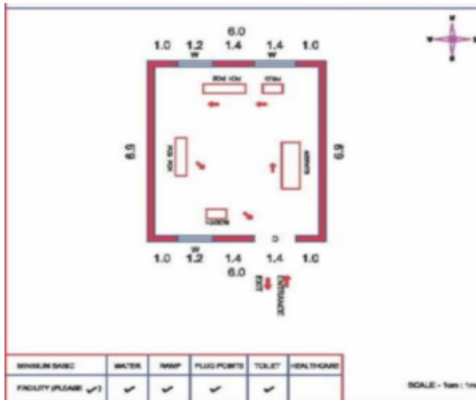

Cad View

Key MAP View