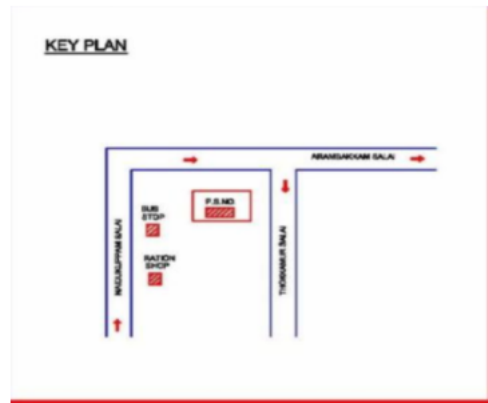

Google Map View

Polling Station Building Front View

Polling Station Front View

Cad View

Key MAP View

சட்டமன்றத் தொகுதியின் எண் மற்றும் பெயர் : 1-கும்மிடிபூண்டி
பிரிவு எண் மற்றும் பெயர் 1-தோக்கமூர் (ஊ), விங்கப்ப ரெட்டிமேடு வார்டு-2