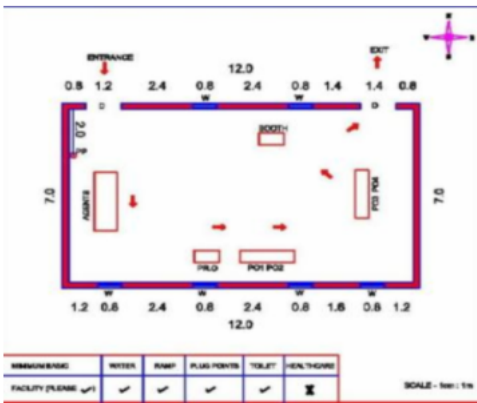

Google Map View

Polling Station Building Front View

Polling Station Front View

Cad View

Key MAP View

சட்டமன்றத் தொகுதியின் எண் மற்றும் பெயர் : 1-கும்மிடிபூண்டி
பிரிவு எண் மற்றும் பெயர் 1-தோக்கமூர் (ஊ), விங்கப்ப ரெட்டிமேடு வார்டு-2