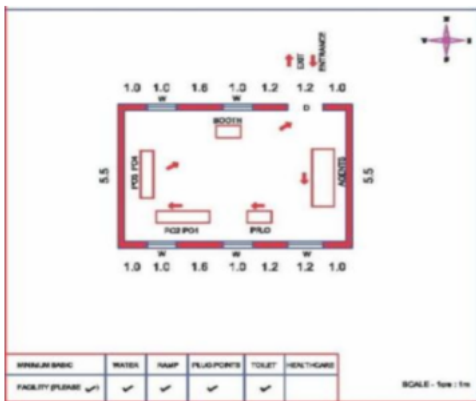

Cad View

Key MAP View