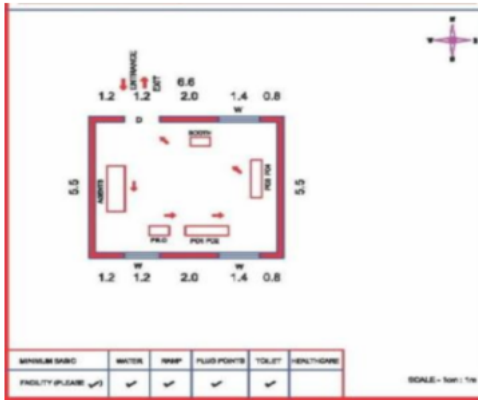

Google Map View

Polling Station Building Front View

Polling Station Front View

Cad View

Key MAP View

1 பெயர் : சந்திரசேகர் கு தந்தை பெயர்: குணசேகர் வீட்டு எண் : 00 வயது : 25 பாலினம் : ஆண் Photo is available	AYR2572113	2 பெயர் : பத்மபிரியா வி கணவர் பெயர்: தே பழனி வீட்டு எண் : 00 வயது : 21 பாலினம் : பெண் Photo is available	AYR2689859	3 பெயர் : குமார் தந்தை பெயர்: முனுசாமி வீட்டு எண் : 1 வயது : 67 பாலினம் : ஆண் Photo is available	AYR0372169
4 பெயர் : தேவதாஸ் தந்தை பெயர்: முனுசாமி வீட்டு எண் : 1 வயது : 58 பாலினம் : ஆண் Photo is available	AYR0426528	5 பெயர் : கிஷ்டவேணி கணவர் பெயர்: தேவதாஸ் வீட்டு எண் : 1 வயது : 54 பாலினம் : பெண் Photo is available	AYR0426460	6 பெயர் : லட்சுமி கணவர் பெயர்: குமார் வீட்டு எண் : 1 வயது : 48 பாலினம் : பெண் Photo is available	AYR0612424
7 பெயர் : குப்பன் தந்தை பெயர்: நாராயணசாமி வீட்டு எண் : 1 வயது : 44 பாலினம் : ஆண் Photo is available	AYR1171669	8 பெயர் : மதியழகன் தந்தை பெயர்: முனுசாமி வீட்டு எண் : 1 வயது : 44 பாலினம் : பெண் Photo is available	HMV1508407	9 பெயர் : சீலா கணவர் பெயர்: துலுக்காணம் வீட்டு எண் : 1 வயது : 41 பாலினம் : பெண் Photo is available	AYR1237692
10 பெயர் : பாஸ்கர் தாயின் பெயர்: மோகனா வீட்டு எண் : 1 வயது : 41 பாலினம் : ஆண் Photo is available	AYR1427897	11 பெயர் : வளர்மதி கணவர் பெயர்: சோக்குபாய் வீட்டு எண் : 1 வயது : 41 பாலினம் : பெண் Photo is available	AYR2470888	12 பெயர் : மணிமேகலை கணவர் பெயர்: மதியழகன் வீட்டு எண் : 1 வயது : 39 பாலினம் : பெண் Photo is available	AYR0018192
13 பெயர் : சித்ரா கணவர் பெயர்: மகேஷ் வீட்டு எண் : 1 வயது : 37 பாலினம் : பெண் Photo is available	AYR0814731	14 பெயர் : சரிதா கணவர் பெயர்: முரளி வீட்டு எண் : 1 வயது : 37 பாலினம் : பெண் Photo is available	AYR0527192	15 பெயர் : முரளி தந்தை பெயர்: மங்காவரதன் வீட்டு எண் : 1 வயது : 37 பாலினம் : ஆண் Photo is available	AYR0372326
16 பெயர் : பழனி தந்தை பெயர்: தேவதாஸ் வீட்டு எண் : 1 வயது : 34 பாலினம் : ஆண் Photo is available	AYR0426478	17 பெயர் : நாராணசாமி தந்தை பெயர்: பத்தன் வீட்டு எண் : 1 வயது : 34 பாலினம் : ஆண் Photo is available	AYR1100247	18 பெயர் : கற்பகம் சு சதாசு கணவர் பெயர்: சதாசு வீட்டு எண் : 1 வயது : 34 பாலினம் : பெண் Photo is available	AYR1171693
19 பெயர் : சசிகலா கணவர் பெயர்: பிரசுபன் வீட்டு எண் : 1 வயது : 33 பாலினம் : பெண் Photo is available	AYR1171677	20 பெயர் : பரனிதர் விக்னேஷ்வர் தந்தை பெயர்: கணபதி வீட்டு எண் : 1 வயது : 32 பாலினம் : ஆண் Photo is available	AYR1260686	21 பெயர் : அனிதா கணவர் பெயர்: பாஸ்கர் வீட்டு எண் : 1 வயது : 32 பாலினம் : பெண் Photo is available	AYR1427830
22 பெயர் : பாத்திமா கணவர் பெயர்: ஜெயகுமார் வீட்டு எண் : 1 வயது : 32 பாலினம் : பெண் Photo is available	AYR2405819	23 பெயர் : சரவணன் தந்தை பெயர்: எழுமலை வீட்டு எண் : 01 வயது : 32 பாலினம் : ஆண் Photo is available	AYR2395119	24 பெயர் : நந்தினி கணவர் பெயர்: இளையராஜா வீட்டு எண் : 1 வயது : 31 பாலினம் : பெண் Photo is available	AYR1224781
25 பெயர் : ஆனந்தி கணவர் பெயர்: ஜீவா வீட்டு எண் : 1 வயது : 31 பாலினம் : பெண் Photo is available	AYR1362441	26 பெயர் : வினோத் தந்தை பெயர்: சேகர் வீட்டு எண் : 1 வயது : 31 பாலினம் : ஆண் Photo is available	AYR2473387	27 பெயர் : பிரேமலதா கணவர் பெயர்: சுபாஷ் வீட்டு எண் : 1 வயது : 31 பாலினம் : பெண் Photo is available	AYR0814962
28 பெயர் : திவ்யா தந்தை பெயர்: குமரன் வீட்டு எண் : 1 வயது : 30 பாலினம் : பெண் Photo is available	AYR1224799	29 பெயர் : பவித்ரா கணவர் பெயர்: சதீஷ் வீட்டு எண் : 1 வயது : 30 பாலினம் : பெண் Photo is available	AYR1237726	30 பெயர் : ஹேமநாத் தந்தை பெயர்: பரந்தாமன் வீட்டு எண் : 1 வயது : 30 பாலினம் : ஆண் Photo is available	AYR0930891