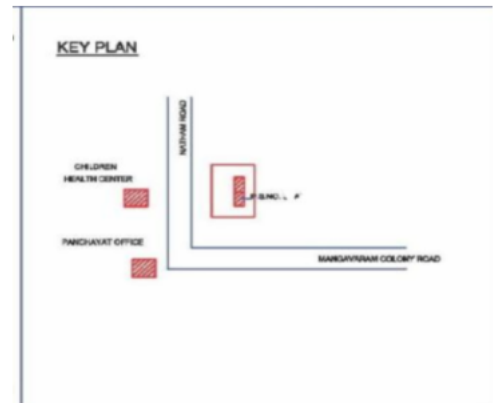

கையொப்பம்

Nazri Naksha

Google Map View

Polling Station Building Front View

Polling Station Front View

Cad View

Key MAP View

| | | | | | |
|--|------------|---|------------|---|------------|
| 1 பெயர் : கீர்த்தனா சி கணவர் பெயர்: ஜீவானந்தன் வீட்டு எண் : 0 வயது : 26 பாலினம் : பெண் Photo is available | AYR2726321 | 2 பெயர் : லோகேஷ் ம தந்தை பெயர்: மகேந்திரன் வீட்டு எண் : 0 வயது : 20 பாலினம் : ஆண் Photo is available | AYR2636173 | 3 பெயர் : யுவன் சங்கர் ராஜா மு தந்தை பெயர்: முத்து வீட்டு எண் : 0 வயது : 20 பாலினம் : ஆண் Photo is available | AYR2638054 |
| 4 பெயர் : லலிதம்மா மா தந்தை பெயர்: மாசி வீட்டு எண் : 1 வயது : 60 பாலினம் : பெண் Photo is available | AYR2710945 | 5 பெயர் : வெள்ளையம்மாள் கணவர் பெயர்: முனுசாமி வீட்டு எண் : 1 வயது : 50 பாலினம் : பெண் Photo is available | AYR1171800 | 6 பெயர் : கல்யாணி கணவர் பெயர்: மகேந்திரன் வீட்டு எண் : 1 வயது : 48 பாலினம் : பெண் Photo is available | AYR0815753 |
| 7 பெயர் : ராஜி தந்தை பெயர்: செங்கப்பரெட்டி வீட்டு எண் : 1 வயது : 46 பாலினம் : ஆண் Photo is available | AYR0816074 | 8 பெயர் : பாலமுருகன் தந்தை பெயர்: பழனி வீட்டு எண் : 1 வயது : 43 பாலினம் : ஆண் Photo is available | AYR0815993 | 9 பெயர் : ரீட்டா கணவர் பெயர்: கிளியரசு வீட்டு எண் : 1 வயது : 42 பாலினம் : பெண் Photo is available | AYR0489757 |
| 10 பெயர் : சத்யா கணவர் பெயர்: சந்திரன் வீட்டு எண் : 1 வயது : 42 பாலினம் : பெண் Photo is available | AYR0374025 | 11 பெயர் : ஆறுமுகம் தந்தை பெயர்: சின்னையா வீட்டு எண் : 1 வயது : 41 பாலினம் : ஆண் Photo is available | AYR0374157 | 12 பெயர் : செல்வி கணவர் பெயர்: சங்கரன் வீட்டு எண் : 1 வயது : 41 பாலினம் : பெண் Photo is available | AYR0374165 |
| 13 பெயர் : செல்லம்மாள் கணவர் பெயர்: ஏசு வீட்டு எண் : 1 வயது : 41 பாலினம் : பெண் Photo is available | AYR0489690 | 14 பெயர் : சூதா பா கணவர் பெயர்: பாலமுருகன் வீட்டு எண் : 1 வயது : 41 பாலினம் : பெண் Photo is available | AYR0815985 | 15 பெயர் : குட்டியம்மாள் கணவர் பெயர்: பிரபாகரன் வீட்டு எண் : 1 வயது : 40 பாலினம் : பெண் Photo is available | AYR0374199 |
| 16 பெயர் : வெண்ணிலா கணவர் பெயர்: கோபி வீட்டு எண் : 1 வயது : 40 பாலினம் : பெண் Photo is available | AYR1056860 | 17 பெயர் : மேக்லா கணவர் பெயர்: வினோத் வீட்டு எண் : 1 வயது : 40 பாலினம் : பெண் Photo is available | AYR0727610 | 18 பெயர் : தாராதேவி கணவர் பெயர்: செல்வராஜ் வீட்டு எண் : 1 வயது : 39 பாலினம் : பெண் Photo is available | AYR0374173 |
| 19 பெயர் : வித்யா கணவர் பெயர்: முனுசாமி வீட்டு எண் : 1 வயது : 39 பாலினம் : பெண் Photo is available | AYR0489781 | 20 பெயர் : சசி தந்தை பெயர்: மாரி வீட்டு எண் : 1 வயது : 39 பாலினம் : ஆண் Photo is available | AYR0489765 | 21 பெயர் : திருப்பதி தந்தை பெயர்: மணி வீட்டு எண் : 1 வயது : 39 பாலினம் : ஆண் Photo is available | AYR0489773 |
| 22 பெயர் : சா சந்திரா கணவர் பெயர்: பாஸ்கரன் வீட்டு எண் : 1 வயது : 39 பாலினம் : பெண் Photo is available | AYR0489500 | 23 பெயர் : சுவோச்சனா கணவர் பெயர்: உமாபதி வீட்டு எண் : 1 வயது : 38 பாலினம் : பெண் Photo is available | AYR0374231 | 24 பெயர் : நித்யா கணவர் பெயர்: பழனி வீட்டு எண் : 1 வயது : 38 பாலினம் : பெண் Photo is available | AYR0816009 |
| 25 பெயர் : சாந்தி கணவர் பெயர்: செல்வம் வீட்டு எண் : 1 வயது : 38 பாலினம் : பெண் Photo is available | AYR0815845 | 26 பெயர் : லட்சுமி கணவர் பெயர்: கோபி வீட்டு எண் : 1 வயது : 38 பாலினம் : பெண் Photo is available | AYR0815886 | 27 பெயர் : சந்தியா கணவர் பெயர்: ரவி வீட்டு எண் : 1 வயது : 37 பாலினம் : பெண் Photo is available | AYR0374181 |
| 28 பெயர் : அமலா கணவர் பெயர்: வேலு வீட்டு எண் : 1 வயது : 37 பாலினம் : பெண் Photo is available | AYR0374066 | 29 பெயர் : இளவரசன் தந்தை பெயர்: சரவணன் வீட்டு எண் : 1 வயது : 37 பாலினம் : ஆண் Photo is available | AYR0374041 | 30 பெயர் : ஜோதி கணவர் பெயர்: மகேந்திரன் வீட்டு எண் : 1 வயது : 37 பாலினம் : பெண் Photo is available | AYR0489526 |