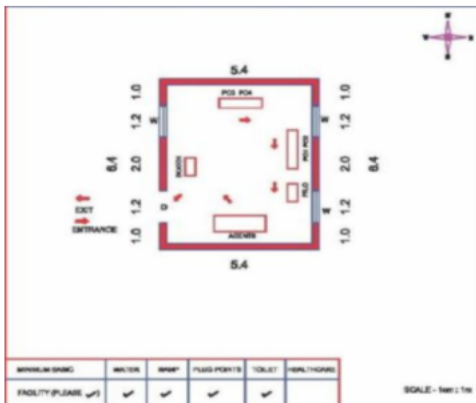

கையொப்பம்

Nazri Naksha

Google Map View

Polling Station Building Front View

Polling Station Front View

Cad View

Key MAP View

| | | | | | |
|--|------------|---|------------|---|------------|
| 1 பெயர் : கீர்த்தனா சி கணவர் பெயர்: ஜீவானந்தன் வீட்டு எண் : 0 வயது : 26 பாலினம் : பெண் Photo is available | AYR2726321 | 2 பெயர் : லோகேஷ் ம தந்தை பெயர்: மகேந்திரன் வீட்டு எண் : 0 வயது : 20 பாலினம் : ஆண் Photo is available | AYR2636173 | 3 பெயர் : யுவன் சங்கர் ராஜா மு தந்தை பெயர்: முத்து வீட்டு எண் : 0 வயது : 20 பாலினம் : ஆண் Photo is available | AYR2638054 |
| 4 பெயர் : லலிதம்மா மா தந்தை பெயர்: மாசி வீட்டு எண் : 1 வயது : 60 பாலினம் : பெண் Photo is available | AYR2710945 | 5 பெயர் : வெள்ளையம்மாள் கணவர் பெயர்: முனுசாமி வீட்டு எண் : 1 வயது : 50 பாலினம் : பெண் Photo is available | AYR1171800 | 6 பெயர் : கல்யாணி கணவர் பெயர்: மகேந்திரன் வீட்டு எண் : 1 வயது : 48 பாலினம் : பெண் Photo is available | AYR0815753 |
| 7 பெயர் : ராஜி தந்தை பெயர்: செங்கப்பரெட்டி வீட்டு எண் : 1 வயது : 46 பாலினம் : ஆண் Photo is available | AYR0816074 | 8 பெயர் : பாலமுருகன் தந்தை பெயர்: பழனி வீட்டு எண் : 1 வயது : 43 பாலினம் : ஆண் Photo is available | AYR0815993 | 9 பெயர் : ரீட்டா கணவர் பெயர்: கிளியரசு வீட்டு எண் : 1 வயது : 42 பாலினம் : பெண் Photo is available | AYR0489757 |
| 10 பெயர் : சத்யா கணவர் பெயர்: சந்திரன் வீட்டு எண் : 1 வயது : 42 பாலினம் : பெண் Photo is available | AYR0374025 | 11 பெயர் : ஆறுமுகம் தந்தை பெயர்: சின்னையா வீட்டு எண் : 1 வயது : 41 பாலினம் : ஆண் Photo is available | AYR0374157 | 12 பெயர் : செல்வி கணவர் பெயர்: சங்கரன் வீட்டு எண் : 1 வயது : 41 பாலினம் : பெண் Photo is available | AYR0374165 |
| 13 பெயர் : செல்லம்மாள் கணவர் பெயர்: ஏசு வீட்டு எண் : 1 வயது : 41 பாலினம் : பெண் Photo is available | AYR0489690 | 14 பெயர் : சூதா பா கணவர் பெயர்: பாலமுருகன் வீட்டு எண் : 1 வயது : 41 பாலினம் : பெண் Photo is available | AYR0815985 | 15 பெயர் : குட்டியம்மாள் கணவர் பெயர்: பிரபாகரன் வீட்டு எண் : 1 வயது : 40 பாலினம் : பெண் Photo is available | AYR0374199 |
| 16 பெயர் : வெண்ணிலா கணவர் பெயர்: கோபி வீட்டு எண் : 1 வயது : 40 பாலினம் : பெண் Photo is available | AYR1056860 | 17 பெயர் : மேக்லா கணவர் பெயர்: வினோத் வீட்டு எண் : 1 வயது : 40 பாலினம் : பெண் Photo is available | AYR0727610 | 18 பெயர் : தாராதேவி கணவர் பெயர்: செல்வராஜ் வீட்டு எண் : 1 வயது : 39 பாலினம் : பெண் Photo is available | AYR0374173 |
| 19 பெயர் : வித்யா கணவர் பெயர்: முனுசாமி வீட்டு எண் : 1 வயது : 39 பாலினம் : பெண் Photo is available | AYR0489781 | 20 பெயர் : சசி தந்தை பெயர்: மாரி வீட்டு எண் : 1 வயது : 39 பாலினம் : ஆண் Photo is available | AYR0489765 | 21 பெயர் : திருப்பதி தந்தை பெயர்: மணி வீட்டு எண் : 1 வயது : 39 பாலினம் : ஆண் Photo is available | AYR0489773 |
| 22 பெயர் : சா சந்திரா கணவர் பெயர்: பாஸ்கரன் வீட்டு எண் : 1 வயது : 39 பாலினம் : பெண் Photo is available | AYR0489500 | 23 பெயர் : சுவோச்சனா கணவர் பெயர்: உமாபதி வீட்டு எண் : 1 வயது : 38 பாலினம் : பெண் Photo is available | AYR0374231 | 24 பெயர் : நித்யா கணவர் பெயர்: பழனி வீட்டு எண் : 1 வயது : 38 பாலினம் : பெண் Photo is available | AYR0816009 |
| 25 பெயர் : சாந்தி கணவர் பெயர்: செல்வம் வீட்டு எண் : 1 வயது : 38 பாலினம் : பெண் Photo is available | AYR0815845 | 26 பெயர் : லட்சுமி கணவர் பெயர்: கோபி வீட்டு எண் : 1 வயது : 38 பாலினம் : பெண் Photo is available | AYR0815886 | 27 பெயர் : சந்தியா கணவர் பெயர்: ரவி வீட்டு எண் : 1 வயது : 37 பாலினம் : பெண் Photo is available | AYR0374181 |
| 28 பெயர் : அமலா கணவர் பெயர்: வேலு வீட்டு எண் : 1 வயது : 37 பாலினம் : பெண் Photo is available | AYR0374066 | 29 பெயர் : இளவரசன் தந்தை பெயர்: சரவணன் வீட்டு எண் : 1 வயது : 37 பாலினம் : ஆண் Photo is available | AYR0374041 | 30 பெயர் : ஜோதி கணவர் பெயர்: மகேந்திரன் வீட்டு எண் : 1 வயது : 37 பாலினம் : பெண் Photo is available | AYR0489526 |