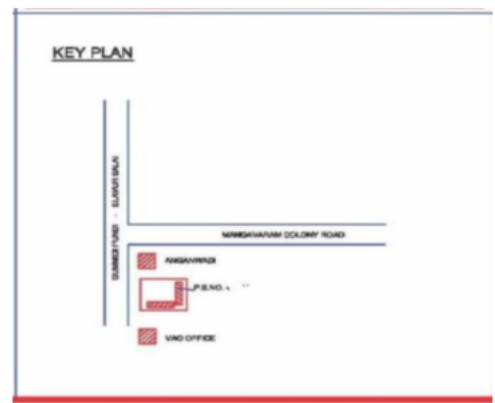

Key MAP View