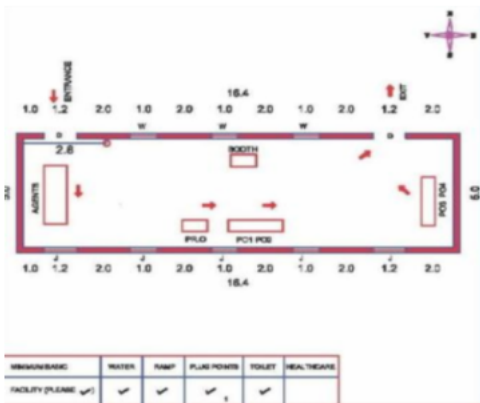

Cad View

Key MAP View