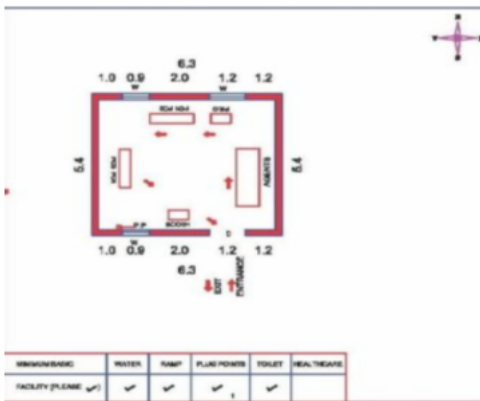

Google Map View

Polling Station Building Front View

Polling Station Front View

Cad View

Key MAP View

1 பெயர் : ப ரத்தன்லால் தந்தை பெயர்: பனராமஜி வீட்டு எண் : 0 வயது : 49 பாலினம் : ஆண்	AYR2588853 Photo is available	2 பெயர் : உ.கமாதேவி கணவர் பெயர்: ப ரத்தன்லால் வீட்டு எண் : 0 வயது : 42 பாலினம் : பெண்	AYR2588861 Photo is available	3 பெயர் : மோ மாதூராம் தந்தை பெயர்: மோட்டாராமஜி வீட்டு எண் : 0 வயது : 38 பாலினம் : ஆண்	AYR2586238 Photo is available
4 பெயர் : கீதா தேவி கணவர் பெயர்: மதுராம் வீட்டு எண் : 0 வயது : 35 பாலினம் : பெண்	AYR2588846 Photo is available	5 பெயர் : ஹேமலதா தந்தை பெயர்: முத்து வீட்டு எண் : 0 வயது : 35 பாலினம் : பெண்	ZBS1638998 Photo is available	6 பெயர் : திவ்யா கணவர் பெயர்: அருண் ராஜ் வீட்டு எண் : 0 வயது : 33 பாலினம் : பெண்	RCX2015907 Photo is available
7 பெயர் : குப்ம்மாள் ரா கணவர் பெயர்: ராஜா ரோ வீட்டு எண் : 0 வயது : 32 பாலினம் : பெண்	AYR2513356 Photo is available	8 பெயர் : செளபாக்கியா சீ கணவர் பெயர்: அருள் வீட்டு எண் : 0 வயது : 25 பாலினம் : பெண்	AYR2664142 Photo is available	9 பெயர் : நிர்மலா பி ஆர் தந்தை பெயர்: ப ரத்தன்லால் வீட்டு எண் : 0 வயது : 21 பாலினம் : பெண்	AYR2588887 Photo is available
10 பெயர் : சரோஜா இதரர் பெயர்: முனுசாமி வீட்டு எண் : 1 வயது : 81 பாலினம் : பெண்	AYR1577386 Photo is available	11 பெயர் : மணி தந்தை பெயர்: வஞ்சீரம் வீட்டு எண் : 1 வயது : 80 பாலினம் : ஆண்	AYR0333278 Photo is available	12 பெயர் : ராணி கணவர் பெயர்: மோகன் வீட்டு எண் : 1 வயது : 72 பாலினம் : பெண்	AYR0728014 Photo is available
13 பெயர் : மேரியம்மாள் கணவர் பெயர்: சூசை வீட்டு எண் : 1 வயது : 72 பாலினம் : பெண்	AYR0527853 Photo is available	14 பெயர் : ராணி கணவர் பெயர்: சுப்பிரமணியம் வீட்டு எண் : 1 வயது : 71 பாலினம் : பெண்	AYR1458652 Photo is available	15 பெயர் : சதாசிவம் தந்தை பெயர்: சிங்காரம் வீட்டு எண் : 1 வயது : 70 பாலினம் : ஆண்	AYR0568998 Photo is available
16 பெயர் : தாட்சாயணி கணவர் பெயர்: மணி வீட்டு எண் : 1 வயது : 66 பாலினம் : பெண்	AYR0333500 Photo is available	17 பெயர் : முஹம்மது நாலர் தந்தை பெயர்: முஹம்மது முஸ்தபா வீட்டு எண் : 1 வயது : 65 பாலினம் : ஆண்	AYR0428722 Photo is available	18 பெயர் : காட்டம்மாள் கணவர் பெயர்: பொன்னன் வீட்டு எண் : 1 வயது : 63 பாலினம் : பெண்	AYR0613505 Photo is available
19 பெயர் : மணி தந்தை பெயர்: சுப்பிரமணி வீட்டு எண் : 1 வயது : 63 பாலினம் : ஆண்	AYR0613471 Photo is available	20 பெயர் : சந்திரன் தந்தை பெயர்: செல்லப்பரெட்டி வீட்டு எண் : 1 வயது : 63 பாலினம் : ஆண்	AYR0817429 Photo is available	21 பெயர் : சைபாஸ் நீலகேசி தந்தை பெயர்: ஆனந்தராம் வீட்டு எண் : 1 வயது : 63 பாலினம் : ஆண்	HMV2349660 Photo is available
22 பெயர் : உஷா கணவர் பெயர்: மோகன் வீட்டு எண் : 1 வயது : 63 பாலினம் : பெண்	AYR0569046 Photo is available	23 பெயர் : கஸ்தூரி தந்தை பெயர்: சதாசிவம் வீட்டு எண் : 1 வயது : 62 பாலினம் : பெண்	AYR0568980 Photo is available	S2 24 பெயர் : தனலட்சுமி கணவர் பெயர்: ராஜகோபால் வீட்டு எண் : 1 வயது : 60 பாலினம் : பெண்	AYR0613752 Photo is available
25 பெயர் : அமிதா பாணு கணவர் பெயர்: முகம்மது நாசர் வீட்டு எண் : 1 வயது : 60 பாலினம் : பெண்	AYR0614099 Photo is available	26 பெயர் : ரேணுகா கணவர் பெயர்: மணி வீட்டு எண் : 1 வயது : 60 பாலினம் : பெண்	AYR0613372 Photo is available	27 பெயர் : அங்க முத்து தந்தை பெயர்: செல்லப்ப ரெட்டியர் வீட்டு எண் : 1 வயது : 59 பாலினம் : ஆண்	AYR0613349 Photo is available
28 பெயர் : கோபு தந்தை பெயர்: சுந்தரம் வீட்டு எண் : 1 வயது : 59 பாலினம் : ஆண்	AYR0614727 Photo is available	S 29 பெயர் : ராமகிருஷ்ணன் தந்தை பெயர்: மாணிக்கம் வீட்டு எண் : 1 வயது : 59 பாலினம் : ஆண்	HMV5413042 Photo is available	30 பெயர் : அருள்மொழி தந்தை பெயர்: முருகேசன் வீட்டு எண் : 1 வயது : 59 பாலினம் : ஆண்	AYR2461549 Photo is available