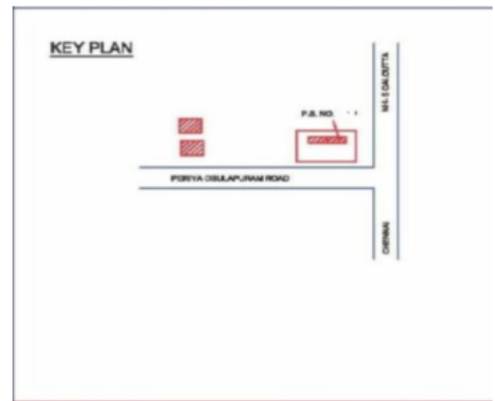

Google Map View

Polling Station Building Front View

Polling Station Front View

Cad View

Key MAP View

1 பெயர் : ப ரத்தன்லால் தந்தை பெயர்: பனராமஜி வீட்டு எண் : 0 வயது : 49 பாலினம் : ஆண்	AYR2588853 Photo is available	2 பெயர் : உ.கமாதேவி கணவர் பெயர்: ப ரத்தன்லால் வீட்டு எண் : 0 வயது : 42 பாலினம் : பெண்	AYR2588861 Photo is available	3 பெயர் : மோ மாதூராம் தந்தை பெயர்: மோட்டாராமஜி வீட்டு எண் : 0 வயது : 38 பாலினம் : ஆண்	AYR2586238 Photo is available
4 பெயர் : கீதா தேவி கணவர் பெயர்: மதுராம் வீட்டு எண் : 0 வயது : 35 பாலினம் : பெண்	AYR2588846 Photo is available	5 பெயர் : ஹேமலதா தந்தை பெயர்: முத்து வீட்டு எண் : 0 வயது : 35 பாலினம் : பெண்	ZBS1638998 Photo is available	6 பெயர் : திவ்யா கணவர் பெயர்: அருண் ராஜ் வீட்டு எண் : 0 வயது : 33 பாலினம் : பெண்	RCX2015907 Photo is available
7 பெயர் : குப்ம்மாள் ரா கணவர் பெயர்: ராஜா ரோ வீட்டு எண் : 0 வயது : 32 பாலினம் : பெண்	AYR2513356 Photo is available	8 பெயர் : செளபாக்கியா சீ கணவர் பெயர்: அருள் வீட்டு எண் : 0 வயது : 25 பாலினம் : பெண்	AYR2664142 Photo is available	9 பெயர் : நிர்மலா பி ஆர் தந்தை பெயர்: ப ரத்தன்லால் வீட்டு எண் : 0 வயது : 21 பாலினம் : பெண்	AYR2588887 Photo is available
10 பெயர் : சரோஜா இதரர் பெயர்: முனுசாமி வீட்டு எண் : 1 வயது : 81 பாலினம் : பெண்	AYR1577386 Photo is available	11 பெயர் : மணி தந்தை பெயர்: வஞ்சீரம் வீட்டு எண் : 1 வயது : 80 பாலினம் : ஆண்	AYR0333278 Photo is available	12 பெயர் : ராணி கணவர் பெயர்: மோகன் வீட்டு எண் : 1 வயது : 72 பாலினம் : பெண்	AYR0728014 Photo is available
13 பெயர் : மேரியம்மாள் கணவர் பெயர்: சூசை வீட்டு எண் : 1 வயது : 72 பாலினம் : பெண்	AYR0527853 Photo is available	14 பெயர் : ராணி கணவர் பெயர்: சுப்பிரமணியம் வீட்டு எண் : 1 வயது : 71 பாலினம் : பெண்	AYR1458652 Photo is available	15 பெயர் : சதாசிவம் தந்தை பெயர்: சிங்காரம் வீட்டு எண் : 1 வயது : 70 பாலினம் : ஆண்	AYR0568998 Photo is available
16 பெயர் : தாட்சாயணி கணவர் பெயர்: மணி வீட்டு எண் : 1 வயது : 66 பாலினம் : பெண்	AYR0333500 Photo is available	17 பெயர் : முஹம்மது நாலர் தந்தை பெயர்: முஹம்மது முஸ்தபா வீட்டு எண் : 1 வயது : 65 பாலினம் : ஆண்	AYR0428722 Photo is available	18 பெயர் : காட்டம்மாள் கணவர் பெயர்: பொன்னன் வீட்டு எண் : 1 வயது : 63 பாலினம் : பெண்	AYR0613505 Photo is available
19 பெயர் : மணி தந்தை பெயர்: சுப்பிரமணி வீட்டு எண் : 1 வயது : 63 பாலினம் : ஆண்	AYR0613471 Photo is available	20 பெயர் : சந்திரன் தந்தை பெயர்: செல்லப்பரெட்டி வீட்டு எண் : 1 வயது : 63 பாலினம் : ஆண்	AYR0817429 Photo is available	21 பெயர் : சைபாஸ் நீலகேசி தந்தை பெயர்: ஆனந்தராம் வீட்டு எண் : 1 வயது : 63 பாலினம் : ஆண்	HMV2349660 Photo is available
22 பெயர் : உஷா கணவர் பெயர்: மோகன் வீட்டு எண் : 1 வயது : 63 பாலினம் : பெண்	AYR0569046 Photo is available	23 பெயர் : கஸ்தூரி தந்தை பெயர்: சதாசிவம் வீட்டு எண் : 1 வயது : 62 பாலினம் : பெண்	AYR0568980 Photo is available	S2 24 பெயர் : தனலட்சுமி கணவர் பெயர்: ராஜகோபால் வீட்டு எண் : 1 வயது : 60 பாலினம் : பெண்	AYR0613752 Photo is available
25 பெயர் : அமிதா பாணு கணவர் பெயர்: முகம்மது நாசர் வீட்டு எண் : 1 வயது : 60 பாலினம் : பெண்	AYR0614099 Photo is available	26 பெயர் : ரேணுகா கணவர் பெயர்: மணி வீட்டு எண் : 1 வயது : 60 பாலினம் : பெண்	AYR0613372 Photo is available	27 பெயர் : அங்க முத்து தந்தை பெயர்: செல்லப்ப ரெட்டியர் வீட்டு எண் : 1 வயது : 59 பாலினம் : ஆண்	AYR0613349 Photo is available
28 பெயர் : கோபு தந்தை பெயர்: சுந்தரம் வீட்டு எண் : 1 வயது : 59 பாலினம் : ஆண்	AYR0614727 Photo is available	S 29 பெயர் : ராமகிருஷ்ணன் தந்தை பெயர்: மாணிக்கம் வீட்டு எண் : 1 வயது : 59 பாலினம் : ஆண்	HMV5413042 Photo is available	30 பெயர் : அருள்மொழி தந்தை பெயர்: முருகேசன் வீட்டு எண் : 1 வயது : 59 பாலினம் : ஆண்	AYR2461549 Photo is available