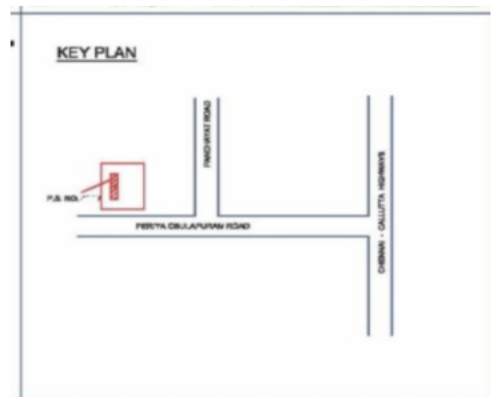

Google Map View

Polling Station Building Front View

Polling Station Front View

Cad View

Key MAP View

சட்டமன்றத் தொகுதியின் எண் மற்றும் பெயர் : 1-கும்மிடிபூண்டி
பிரிவு எண் மற்றும் பெயர் 1-பெரிய ஒழுளாபுரம் (ஊ), சின்ன ஒழுளாபுரம்