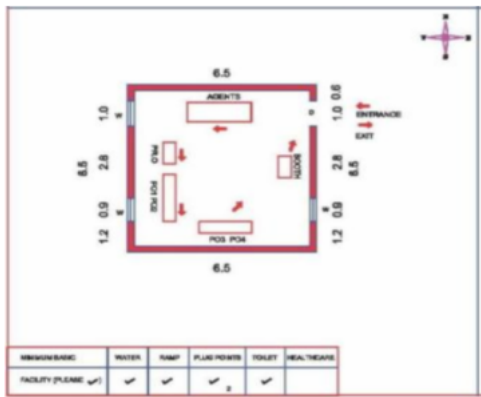

Google Map View

Polling Station Building Front View

Polling Station Front View

Cad View

Key MAP View

சட்டமன்றத் தொகுதியின் எண் மற்றும் பெயர் : 1-கும்மிடிபூண்டி
பிரிவு எண் மற்றும் பெயர் 1-பெரிய ஒழுளாபுரம் (ஊ), சின்ன ஒழுளாபுரம்