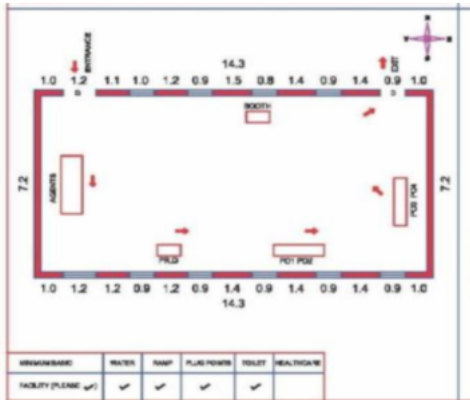

Google Map View

Polling Station Building Front View

Polling Station Front View

Cad View

Key MAP View

1 பெயர் : கவிதா ப தந்தை பெயர்: பழனி வீட்டு எண் : 0 வயது : 35 பாலினம் : பெண் Photo is available	AYR0372706	2 பெயர் : மூர்த்தி தந்தை பெயர்: ராஜகோபால் வீட்டு எண் : 1 வயது : 73 பாலினம் : ஆண் Photo is available	AYR1058247	3 பெயர் : கிளியம்மாள் கணவர் பெயர்: பொன்னுசாமி வீட்டு எண் : 1 வயது : 67 பாலினம் : பெண் Photo is available	AYR0988220
4 பெயர் : காந்தா கணவர் பெயர்: ராகவன் வீட்டு எண் : 1 வயது : 66 பாலினம் : பெண் Photo is available	AYR0933267	5 பெயர் : லைலா கணவர் பெயர்: துரை வீட்டு எண் : 1 வயது : 66 பாலினம் : பெண் Photo is available	AYR1238005	6 பெயர் : சேகர் தந்தை பெயர்: செஞ்சு வீட்டு எண் : 1 வயது : 56 பாலினம் : ஆண் Photo is available	AYR1600048
7 பெயர் : சாமிநாதன் தந்தை பெயர்: மாரிமுத்து வீட்டு எண் : 1 வயது : 52 பாலினம் : ஆண் Photo is available	HMV2351658	8 பெயர் : குமார் தந்தை பெயர்: செஞ்சு வீட்டு எண் : 1 வயது : 51 பாலினம் : ஆண் Photo is available	AYR1600055	9 பெயர் : பேபி கணவர் பெயர்: சேகர் வீட்டு எண் : 1 வயது : 51 பாலினம் : பெண் Photo is available	HMV2354397
10 பெயர் : பிரியா கணவர் பெயர்: குமார் வீட்டு எண் : 1 வயது : 51 பாலினம் : பெண் Photo is available	HMV2354405	11 பெயர் : சரவணன் தந்தை பெயர்: சிகமணி வீட்டு எண் : 1 வயது : 47 பாலினம் : ஆண் Photo is available	AYR0334441	12 பெயர் : அஞ்சலி கணவர் பெயர்: ரஜினி வீட்டு எண் : 1 வயது : 45 பாலினம் : பெண் Photo is available	AYR0615880
13 பெயர் : பானு தந்தை பெயர்: முரளி வீட்டு எண் : 1 வயது : 44 பாலினம் : பெண் Photo is available	AYR0615872	14 பெயர் : பிரதீபா கணவர் பெயர்: பரிமேலழன் வீட்டு எண் : 1 வயது : 44 பாலினம் : பெண் Photo is available	AYR0615831	15 பெயர் : ரமேஷ் தந்தை பெயர்: சித்திரை வீட்டு எண் : 1 வயது : 42 பாலினம் : ஆண் Photo is available	AYR0334573
16 பெயர் : தமிழ்செல்வி கணவர் பெயர்: பன்னீர்செல்வம் வீட்டு எண் : 1 வயது : 42 பாலினம் : பெண் Photo is available	AYR1172972	17 பெயர் : மிஸ்டிரி லால் இதரர் பெயர்: மீரா தேவி வீட்டு எண் : 01 வயது : 42 பாலினம் : ஆண் Photo is available	AYR1469428	18 பெயர் : லட்சுமி கணவர் பெயர்: சரவணன் வீட்டு எண் : 1 வயது : 41 பாலினம் : பெண் Photo is available	AYR0334458
19 பெயர் : மலர் கணவர் பெயர்: ராமநாதன் வீட்டு எண் : 1 வயது : 41 பாலினம் : பெண் Photo is available	AYR0819169	20 பெயர் : பாஸ்கர் தந்தை பெயர்: சந்திரன் வீட்டு எண் : 1 வயது : 41 பாலினம் : ஆண் Photo is available	AYR0988436	21 பெயர் : சல்சா கணவர் பெயர்: மாரிமுத்து வீட்டு எண் : 1 வயது : 40 பாலினம் : பெண் Photo is available	AYR1173038
22 பெயர் : பரிமளம் தந்தை பெயர்: சேசலதன் வீட்டு எண் : 1 வயது : 39 பாலினம் : பெண் Photo is available	AYR0615740	23 பெயர் : பொற்செல்வி தந்தை பெயர்: முத்து வீட்டு எண் : 1 வயது : 39 பாலினம் : பெண் Photo is available	AYR1262732	24 பெயர் : சரண்யா கணவர் பெயர்: ஏகாம்பரம் வீட்டு எண் : 1 வயது : 38 பாலினம் : பெண் Photo is available	AYR0334375
25 பெயர் : ஜகன்நாதன் தந்தை பெயர்: ஜெயவேல் வீட்டு எண் : 1 வயது : 38 பாலினம் : ஆண் Photo is available	AYR0334268	26 பெயர் : ரேவதி கணவர் பெயர்: கமல் வீட்டு எண் : 1 வயது : 38 பாலினம் : பெண் Photo is available	AYR0615724	27 பெயர் : சங்கீதா கணவர் பெயர்: சதிஷ் வீட்டு எண் : 1 வயது : 37 பாலினம் : பெண் Photo is available	AYR0483180
28 பெயர் : சுகுணா கணவர் பெயர்: பிரபு வீட்டு எண் : 1 வயது : 37 பாலினம் : பெண் Photo is available	AYR1238021	29 பெயர் : சரளா கணவர் பெயர்: சுப்பிரமணி வீட்டு எண் : 1 வயது : 37 பாலினம் : பெண் Photo is available	AYR0615781	30 பெயர் : சரண்யா கணவர் பெயர்: ராமமூர்த்தி வீட்டு எண் : 1 வயது : 36 பாலினம் : பெண் Photo is available	AYR0988394