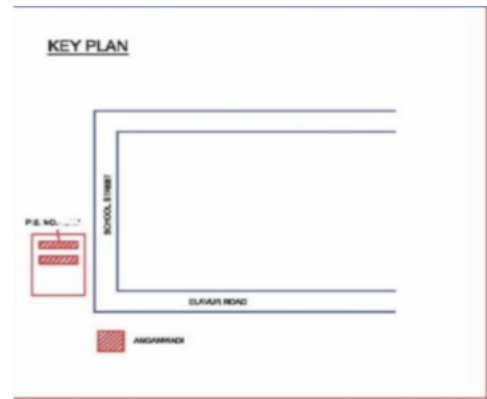

Google Map View

Polling Station Building Front View

Polling Station Front View

Cad View

Key MAP View

1 பெயர் : தேவராஜ் தந்தை பெயர்: சண்முகம் வீட்டு எண் : 1 வயது : 62 பாலினம் : ஆண் Photo is available	AYR1582311	2 பெயர் : சாந்தி கணவர் பெயர்: திருப்பதி வீட்டு எண் : 1 வயது : 59 பாலினம் : பெண் Photo is available	AYR0616102	3 பெயர் : பத்மா கணவர் பெயர்: தேவராஜ் வீட்டு எண் : 1 வயது : 58 பாலினம் : பெண் Photo is available	HMV5462940
4 பெயர் : காமாட்சி கணவர் பெயர்: சங்கர் வீட்டு எண் : 1 வயது : 44 பாலினம் : பெண் Photo is available	AYR1238138	5 பெயர் : முத்து தந்தை பெயர்: கணேசன் வீட்டு எண் : 1 வயது : 43 பாலினம் : ஆண் Photo is available	AYR0819391	6 பெயர் : சற்குணா கணவர் பெயர்: ராமதாஸ் வீட்டு எண் : 1 வயது : 43 பாலினம் : பெண் Photo is available	AYR0616284
7 பெயர் : கீதா தந்தை பெயர்: புகழரசு வீட்டு எண் : 1 வயது : 42 பாலினம் : பெண் Photo is available	AYR0616367	8 பெயர் : ஜெயலட்சுமி கணவர் பெயர்: ராஜேஷ் வீட்டு எண் : 1 வயது : 41 பாலினம் : பெண் Photo is available	AYR0975607	9 பெயர் : அருணா கணவர் பெயர்: குபேந்திரன் வீட்டு எண் : 1 வயது : 41 பாலினம் : பெண் Photo is available	AYR1362805
10 பெயர் : நாகராஜ் தந்தை பெயர்: மணி வீட்டு எண் : 1 வயது : 40 பாலினம் : ஆண் Photo is available	AYR1238112	11 பெயர் : கௌரி கணவர் பெயர்: சுதாகர் வீட்டு எண் : 1 வயது : 38 பாலினம் : பெண் Photo is available	AYR0988451	12 பெயர் : சமன் தந்தை பெயர்: காட்டன் வீட்டு எண் : 1 வயது : 38 பாலினம் : ஆண் Photo is available	AYR0988469
13 பெயர் : மாலதி கணவர் பெயர்: பிரேம்குமார் வீட்டு எண் : 1 வயது : 37 பாலினம் : பெண் Photo is available	AYR0335562	14 பெயர் : நதியா கணவர் பெயர்: குமார் வீட்டு எண் : 1 வயது : 37 பாலினம் : பெண் Photo is available	AYR0430405	15 பெயர் : நளினி கணவர் பெயர்: முரளி வீட்டு எண் : 1 வயது : 37 பாலினம் : பெண் Photo is available	AYR1362797
16 பெயர் : நாகராணி கணவர் பெயர்: மோகன் வீட்டு எண் : 1 வயது : 36 பாலினம் : பெண் Photo is available	AYR1173202	17 பெயர் : அமலாதேவி கணவர் பெயர்: வெற்றிவேலன் வீட்டு எண் : 1 வயது : 36 பாலினம் : பெண் Photo is available	AYR0988444	18 பெயர் : நாகராஜ் தந்தை பெயர்: சோக்கு வீட்டு எண் : 1 வயது : 36 பாலினம் : ஆண் Photo is available	AYR0988568
19 பெயர் : சந்தானலட்சுமி தந்தை பெயர்: தேவராஜ் வீட்டு எண் : 1 வயது : 35 பாலினம் : பெண் Photo is available	AYR0335513	20 பெயர் : செந்தமிழ் தந்தை பெயர்: நாகராஜ் வீட்டு எண் : 1 வயது : 35 பாலினம் : பெண் Photo is available	AYR0430454	21 பெயர் : சித்ரா தந்தை பெயர்: ஏழுமலை வீட்டு எண் : 1 வயது : 35 பாலினம் : பெண் Photo is available	AYR0731000
22 பெயர் : லோகநாதன் தந்தை பெயர்: அய்யாவு வீட்டு எண் : 1 வயது : 35 பாலினம் : ஆண் Photo is available	AYR0528778	23 பெயர் : சீதா கணவர் பெயர்: சமன் வீட்டு எண் : 1 வயது : 35 பாலினம் : பெண் Photo is available	AYR0616532	24 பெயர் : இந்துமதி கணவர் பெயர்: கார்த்திக் வீட்டு எண் : 1 வயது : 35 பாலினம் : பெண் Photo is available	AYR0731067
25 பெயர் : கவிநிஷா தந்தை பெயர்: பாளையம் வீட்டு எண் : 1 வயது : 35 பாலினம் : பெண் Photo is available	AYR0616060	26 பெயர் : மகேஷ் அ ஏ தந்தை பெயர்: ஏகாம்பரம் வீட்டு எண் : 1 வயது : 35 பாலினம் : ஆண் Photo is available	AYR0528737	27 பெயர் : சமதி கணவர் பெயர்: மணி வீட்டு எண் : 1 வயது : 34 பாலினம் : பெண் Photo is available	AYR1173178
28 பெயர் : காயத்திரி கணவர் பெயர்: ஜீவா வீட்டு எண் : 1 வயது : 34 பாலினம் : பெண் Photo is available	AYR0933515	29 பெயர் : சண்முக பிரியா கணவர் பெயர்: சிலம்பரசன் வீட்டு எண் : 1 வயது : 33 பாலினம் : பெண் Photo is available	AYR0933523	30 பெயர் : சுகுமார் தந்தை பெயர்: ஏழுமலை வீட்டு எண் : 1 வயது : 33 பாலினம் : ஆண் Photo is available	AYR0819698