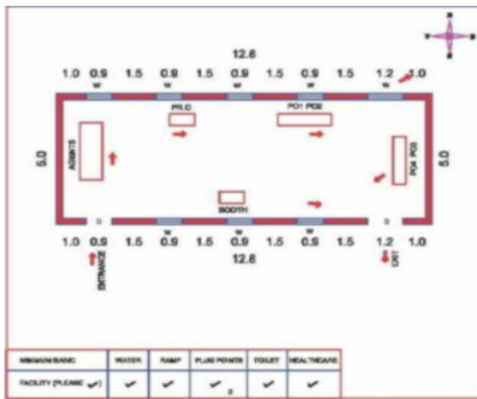

Google Map View

Polling Station Building Front View

Polling Station Front View

Cad View

Key MAP View

1 பெயர் : தேவராஜ் தந்தை பெயர்: சண்முகம் வீட்டு எண் : 1 வயது : 62 பாலினம் : ஆண் Photo is available	AYR1582311	2 பெயர் : சாந்தி கணவர் பெயர்: திருப்பதி வீட்டு எண் : 1 வயது : 59 பாலினம் : பெண் Photo is available	AYR0616102	3 பெயர் : பத்மா கணவர் பெயர்: தேவராஜ் வீட்டு எண் : 1 வயது : 58 பாலினம் : பெண் Photo is available	HMV5462940
4 பெயர் : காமாட்சி கணவர் பெயர்: சங்கர் வீட்டு எண் : 1 வயது : 44 பாலினம் : பெண் Photo is available	AYR1238138	5 பெயர் : முத்து தந்தை பெயர்: கணேசன் வீட்டு எண் : 1 வயது : 43 பாலினம் : ஆண் Photo is available	AYR0819391	6 பெயர் : சற்குணா கணவர் பெயர்: ராமதாஸ் வீட்டு எண் : 1 வயது : 43 பாலினம் : பெண் Photo is available	AYR0616284
7 பெயர் : கீதா தந்தை பெயர்: புகழரசு வீட்டு எண் : 1 வயது : 42 பாலினம் : பெண் Photo is available	AYR0616367	8 பெயர் : ஜெயலட்சுமி கணவர் பெயர்: ராஜேஷ் வீட்டு எண் : 1 வயது : 41 பாலினம் : பெண் Photo is available	AYR0975607	9 பெயர் : அருணா கணவர் பெயர்: குபேந்திரன் வீட்டு எண் : 1 வயது : 41 பாலினம் : பெண் Photo is available	AYR1362805
10 பெயர் : நாகராஜ் தந்தை பெயர்: மணி வீட்டு எண் : 1 வயது : 40 பாலினம் : ஆண் Photo is available	AYR1238112	11 பெயர் : கௌரி கணவர் பெயர்: சுதாகர் வீட்டு எண் : 1 வயது : 38 பாலினம் : பெண் Photo is available	AYR0988451	12 பெயர் : சமன் தந்தை பெயர்: காட்டன் வீட்டு எண் : 1 வயது : 38 பாலினம் : ஆண் Photo is available	AYR0988469
13 பெயர் : மாலதி கணவர் பெயர்: பிரேம்குமார் வீட்டு எண் : 1 வயது : 37 பாலினம் : பெண் Photo is available	AYR0335562	14 பெயர் : நதியா கணவர் பெயர்: குமார் வீட்டு எண் : 1 வயது : 37 பாலினம் : பெண் Photo is available	AYR0430405	15 பெயர் : நளினி கணவர் பெயர்: முரளி வீட்டு எண் : 1 வயது : 37 பாலினம் : பெண் Photo is available	AYR1362797
16 பெயர் : நாகராணி கணவர் பெயர்: மோகன் வீட்டு எண் : 1 வயது : 36 பாலினம் : பெண் Photo is available	AYR1173202	17 பெயர் : அமலாதேவி கணவர் பெயர்: வெற்றிவேலன் வீட்டு எண் : 1 வயது : 36 பாலினம் : பெண் Photo is available	AYR0988444	18 பெயர் : நாகராஜ் தந்தை பெயர்: சோக்கு வீட்டு எண் : 1 வயது : 36 பாலினம் : ஆண் Photo is available	AYR0988568
19 பெயர் : சந்தானலட்சுமி தந்தை பெயர்: தேவராஜ் வீட்டு எண் : 1 வயது : 35 பாலினம் : பெண் Photo is available	AYR0335513	20 பெயர் : செந்தமிழ் தந்தை பெயர்: நாகராஜ் வீட்டு எண் : 1 வயது : 35 பாலினம் : பெண் Photo is available	AYR0430454	21 பெயர் : சித்ரா தந்தை பெயர்: ஏழுமலை வீட்டு எண் : 1 வயது : 35 பாலினம் : பெண் Photo is available	AYR0731000
22 பெயர் : லோகநாதன் தந்தை பெயர்: அய்யாவு வீட்டு எண் : 1 வயது : 35 பாலினம் : ஆண் Photo is available	AYR0528778	23 பெயர் : சீதா கணவர் பெயர்: சமன் வீட்டு எண் : 1 வயது : 35 பாலினம் : பெண் Photo is available	AYR0616532	24 பெயர் : இந்துமதி கணவர் பெயர்: கார்த்திக் வீட்டு எண் : 1 வயது : 35 பாலினம் : பெண் Photo is available	AYR0731067
25 பெயர் : கவிநிஷா தந்தை பெயர்: பாளையம் வீட்டு எண் : 1 வயது : 35 பாலினம் : பெண் Photo is available	AYR0616060	26 பெயர் : மகேஷ் அ ஏ தந்தை பெயர்: ஏகாம்பரம் வீட்டு எண் : 1 வயது : 35 பாலினம் : ஆண் Photo is available	AYR0528737	27 பெயர் : சமதி கணவர் பெயர்: மணி வீட்டு எண் : 1 வயது : 34 பாலினம் : பெண் Photo is available	AYR1173178
28 பெயர் : காயத்திரி கணவர் பெயர்: ஜீவா வீட்டு எண் : 1 வயது : 34 பாலினம் : பெண் Photo is available	AYR0933515	29 பெயர் : சண்முக பிரியா கணவர் பெயர்: சிலம்பரசன் வீட்டு எண் : 1 வயது : 33 பாலினம் : பெண் Photo is available	AYR0933523	30 பெயர் : சுகுமார் தந்தை பெயர்: ஏழுமலை வீட்டு எண் : 1 வயது : 33 பாலினம் : ஆண் Photo is available	AYR0819698