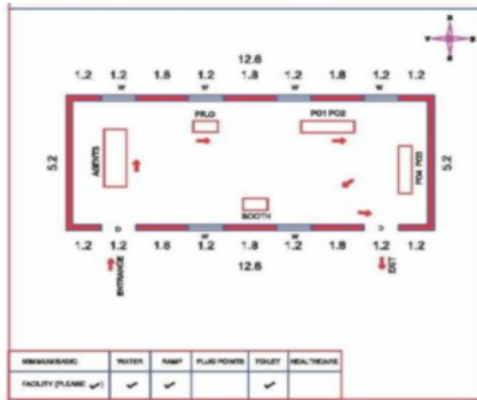

Google Map View

Polling Station Building Front View

Polling Station Front View

Cad View

Key MAP View

1 பெயர் : கு விக்கனேஷ் தந்தை பெயர்: குருநாதன் வீட்டு எண் : 0 வயது : 32 பாலினம் : ஆண்	AYR0712885 Photo is available	2 பெயர் : க ஜெயபுரி தந்தை பெயர்: கண்ணன் வீட்டு எண் : 00 வயது : 20 பாலினம் : பெண்	AYR2743789 Photo is available	3 பெயர் : லோகநாதன் தந்தை பெயர்: பலராமன் வீட்டு எண் : 1 வயது : 78 பாலினம் : ஆண்	AYR1594324 Photo is available
4 பெயர் : காந்தா கணவர் பெயர்: லோகநாதன் வீட்டு எண் : 1 வயது : 72 பாலினம் : பெண்	AYR1594332 Photo is available	5 பெயர் : கோவிந்தசாமி தந்தை பெயர்: குப்புசாமி வீட்டு எண் : 1 வயது : 65 பாலினம் : ஆண்	AYR0017780 Photo is available	6 பெயர் : மாரிமுத்து தந்தை பெயர்: முனுசாமி வீட்டு எண் : 1 வயது : 63 பாலினம் : ஆண்	AYR1058437 Photo is available
7 பெயர் : கலாவதி கணவர் பெயர்: கோவிந்தசாமி வீட்டு எண் : 1 வயது : 60 பாலினம் : பெண்	AYR0017798 Photo is available	8 பெயர் : காஞ்சனா கணவர் பெயர்: செல்லப்பன் வீட்டு எண் : 1 வயது : 52 பாலினம் : பெண்	AYR0988634 Photo is available	9 பெயர் : வசந்தா தாயின் பெயர்: விஷ்வநாதன் வீட்டு எண் : 1 வயது : 52 பாலினம் : பெண்	AYR2478824 Photo is available
10 பெயர் : கனகா கணவர் பெயர்: ராஜேந்திரன் வீட்டு எண் : 1 வயது : 51 பாலினம் : பெண்	AYR1058403 Photo is available	11 பெயர் : சிவராஜ் தந்தை பெயர்: லோகநாதன் வீட்டு எண் : 1 வயது : 45 பாலினம் : ஆண்	HMV2349827 Photo is available	12 பெயர் : அனுசுயா கணவர் பெயர்: ஜெகதீசன் வீட்டு எண் : 1 வயது : 42 பாலினம் : பெண்	AYR0616540 Photo is available
13 பெயர் : பிரபு தந்தை பெயர்: சிவப்பிரகாசம் வீட்டு எண் : 1 வயது : 41 பாலினம் : ஆண்	AYR0017756 Photo is available	14 பெயர் : மகேந்திரன் தந்தை பெயர்: சந்திர ரெட்டி வீட்டு எண் : 1 வயது : 40 பாலினம் : ஆண்	AYR0528752 Photo is available	15 பெயர் : இராமதுளசி கணவர் பெயர்: கலியமூர்த்தி வீட்டு எண் : 1 வயது : 40 பாலினம் : பெண்	AYR0616409 Photo is available
16 பெயர் : பாபு சையத் ம பா அ தாயின் பெயர்: அபுபக்கர் வீட்டு எண் : 1 வயது : 40 பாலினம் : ஆண்	AYR0017731 Photo is available	17 பெயர் : ரமயாதேவி கணவர் பெயர்: முத்து வீட்டு எண் : 1 வயது : 38 பாலினம் : பெண்	AYR0616466 Photo is available	18 பெயர் : சூர்யா தந்தை பெயர்: ரத்தனவேல் வீட்டு எண் : 1 வயது : 38 பாலினம் : ஆண்	AYR1058379 Photo is available
19 பெயர் : சூமதி கணவர் பெயர்: மகேஷ் வீட்டு எண் : 1 வயது : 37 பாலினம் : பெண்	AYR0017848 Photo is available	20 பெயர் : பாபு தந்தை பெயர்: முருகேசன் வீட்டு எண் : 1 வயது : 37 பாலினம் : ஆண்	AYR1058528 Photo is available	21 பெயர் : காயத்திரி கணவர் பெயர்: ராஜா வீட்டு எண் : 1 வயது : 37 பாலினம் : பெண்	AYR0730978 Photo is available
22 பெயர் : நளினி கணவர் பெயர்: அன்பு வீட்டு எண் : 1 வயது : 36 பாலினம் : பெண்	AYR0800615 Photo is available	23 பெயர் : ரேவதி கணவர் பெயர்: மனேந்திரன் வீட்டு எண் : 1 வயது : 36 பாலினம் : பெண்	AYR0616243 Photo is available	24 பெயர் : பிரபுநாத் தந்தை பெயர்: மவுன்ராஜ் வீட்டு எண் : 1 வயது : 35 பாலினம் : பெண்	AYR0819367 Photo is available
25 பெயர் : பூங்கொடி கணவர் பெயர்: ஆனந்தன் வீட்டு எண் : 1 வயது : 34 பாலினம் : பெண்	AYR1225119 Photo is available	26 பெயர் : மகேஷ் தந்தை பெயர்: சந்திர ரெட்டி வீட்டு எண் : 1 வயது : 34 பாலினம் : ஆண்	AYR0528760 Photo is available	27 பெயர் : சரண்ராஜ் தந்தை பெயர்: கோபி வீட்டு எண் : 1 வயது : 34 பாலினம் : ஆண்	AYR0528745 Photo is available
28 பெயர் : பிரதீப் தந்தை பெயர்: ரவிசந்திரன் வீட்டு எண் : 1 வயது : 34 பாலினம் : ஆண்	AYR0933606 Photo is available	29 பெயர் : மஞ்சளா கணவர் பெயர்: எழிலரசன் வீட்டு எண் : 1 வயது : 33 பாலினம் : பெண்	AYR0933671 Photo is available	30 பெயர் : விஷ்ணு தந்தை பெயர்: அசோகன் வீட்டு எண் : 1 வயது : 33 பாலினம் : ஆண்	AYR0819458 Photo is available