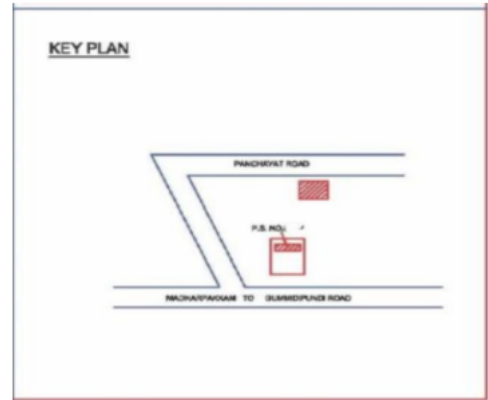

Google Map View

Polling Station Building Front View

Polling Station Front View

Cad View

Key MAP View

1 பெயர் : கு விக்கனேஷ் தந்தை பெயர்: குருநாதன் வீட்டு எண் : 0 வயது : 32 பாலினம் : ஆண்	AYR0712885 Photo is available	2 பெயர் : க ஜெயபுரி தந்தை பெயர்: கண்ணன் வீட்டு எண் : 00 வயது : 20 பாலினம் : பெண்	AYR2743789 Photo is available	3 பெயர் : லோகநாதன் தந்தை பெயர்: பலராமன் வீட்டு எண் : 1 வயது : 78 பாலினம் : ஆண்	AYR1594324 Photo is available
4 பெயர் : காந்தா கணவர் பெயர்: லோகநாதன் வீட்டு எண் : 1 வயது : 72 பாலினம் : பெண்	AYR1594332 Photo is available	5 பெயர் : கோவிந்தசாமி தந்தை பெயர்: குப்புசாமி வீட்டு எண் : 1 வயது : 65 பாலினம் : ஆண்	AYR0017780 Photo is available	6 பெயர் : மாரிமுத்து தந்தை பெயர்: முனுசாமி வீட்டு எண் : 1 வயது : 63 பாலினம் : ஆண்	AYR1058437 Photo is available
7 பெயர் : கலாவதி கணவர் பெயர்: கோவிந்தசாமி வீட்டு எண் : 1 வயது : 60 பாலினம் : பெண்	AYR0017798 Photo is available	8 பெயர் : காஞ்சனா கணவர் பெயர்: செல்லப்பன் வீட்டு எண் : 1 வயது : 52 பாலினம் : பெண்	AYR0988634 Photo is available	9 பெயர் : வசந்தா தாயின் பெயர்: விஷ்வநாதன் வீட்டு எண் : 1 வயது : 52 பாலினம் : பெண்	AYR2478824 Photo is available
10 பெயர் : கனகா கணவர் பெயர்: ராஜேந்திரன் வீட்டு எண் : 1 வயது : 51 பாலினம் : பெண்	AYR1058403 Photo is available	11 பெயர் : சிவராஜ் தந்தை பெயர்: லோகநாதன் வீட்டு எண் : 1 வயது : 45 பாலினம் : ஆண்	HMV2349827 Photo is available	12 பெயர் : அனுசுயா கணவர் பெயர்: ஜெகதீசன் வீட்டு எண் : 1 வயது : 42 பாலினம் : பெண்	AYR0616540 Photo is available
13 பெயர் : பிரபு தந்தை பெயர்: சிவப்பிரகாசம் வீட்டு எண் : 1 வயது : 41 பாலினம் : ஆண்	AYR0017756 Photo is available	14 பெயர் : மகேந்திரன் தந்தை பெயர்: சந்திர ரெட்டி வீட்டு எண் : 1 வயது : 40 பாலினம் : ஆண்	AYR0528752 Photo is available	15 பெயர் : இராமதுளசி கணவர் பெயர்: கலியமூர்த்தி வீட்டு எண் : 1 வயது : 40 பாலினம் : பெண்	AYR0616409 Photo is available
16 பெயர் : பாபு சையத் ம பா அ தாயின் பெயர்: அபுபக்கர் வீட்டு எண் : 1 வயது : 40 பாலினம் : ஆண்	AYR0017731 Photo is available	17 பெயர் : ரமயாதேவி கணவர் பெயர்: முத்து வீட்டு எண் : 1 வயது : 38 பாலினம் : பெண்	AYR0616466 Photo is available	18 பெயர் : சூர்யா தந்தை பெயர்: ரத்தனவேல் வீட்டு எண் : 1 வயது : 38 பாலினம் : ஆண்	AYR1058379 Photo is available
19 பெயர் : சூமதி கணவர் பெயர்: மகேஷ் வீட்டு எண் : 1 வயது : 37 பாலினம் : பெண்	AYR0017848 Photo is available	20 பெயர் : பாபு தந்தை பெயர்: முருகேசன் வீட்டு எண் : 1 வயது : 37 பாலினம் : ஆண்	AYR1058528 Photo is available	21 பெயர் : காயத்திரி கணவர் பெயர்: ராஜா வீட்டு எண் : 1 வயது : 37 பாலினம் : பெண்	AYR0730978 Photo is available
22 பெயர் : நளினி கணவர் பெயர்: அன்பு வீட்டு எண் : 1 வயது : 36 பாலினம் : பெண்	AYR0800615 Photo is available	23 பெயர் : ரேவதி கணவர் பெயர்: மனேந்திரன் வீட்டு எண் : 1 வயது : 36 பாலினம் : பெண்	AYR0616243 Photo is available	24 பெயர் : பிரபுநாத் தந்தை பெயர்: மவுன்ராஜ் வீட்டு எண் : 1 வயது : 35 பாலினம் : பெண்	AYR0819367 Photo is available
25 பெயர் : பூங்கொடி கணவர் பெயர்: ஆனந்தன் வீட்டு எண் : 1 வயது : 34 பாலினம் : பெண்	AYR1225119 Photo is available	26 பெயர் : மகேஷ் தந்தை பெயர்: சந்திர ரெட்டி வீட்டு எண் : 1 வயது : 34 பாலினம் : ஆண்	AYR0528760 Photo is available	27 பெயர் : சரண்ராஜ் தந்தை பெயர்: கோபி வீட்டு எண் : 1 வயது : 34 பாலினம் : ஆண்	AYR0528745 Photo is available
28 பெயர் : பிரதீப் தந்தை பெயர்: ரவிசந்திரன் வீட்டு எண் : 1 வயது : 34 பாலினம் : ஆண்	AYR0933606 Photo is available	29 பெயர் : மஞ்சளா கணவர் பெயர்: எழிலரசன் வீட்டு எண் : 1 வயது : 33 பாலினம் : பெண்	AYR0933671 Photo is available	30 பெயர் : விஷ்ணு தந்தை பெயர்: அசோகன் வீட்டு எண் : 1 வயது : 33 பாலினம் : ஆண்	AYR0819458 Photo is available