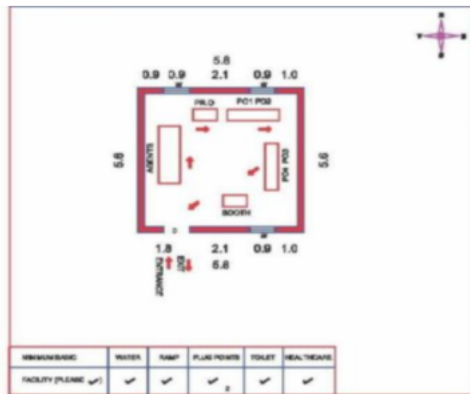

Google Map View

Polling Station Building Front View

Polling Station Front View

Cad View

Key MAP View

1 பெயர் : கி ரத்னம் தந்தை பெயர்: கிருஷ்ணய்யா வீட்டு எண் : 00 வயது : 60 பாலினம் : ஆண் Photo is available	AYR2586204	2 பெயர் : ராமையா தந்தை பெயர்: செங்கையா வீட்டு எண் : 00 வயது : 58 பாலினம் : ஆண் Photo is available	AYR0616664	3 பெயர் : பத்தையா தந்தை பெயர்: ராமைய்யா வீட்டு எண் : 00 வயது : 42 பாலினம் : ஆண் Photo is available	AYR0616953
4 பெயர் : ரேகா வே கணவர் பெயர்: வேலு வீட்டு எண் : 0 வயது : 39 பாலினம் : பெண் Photo is available	AYR2673069	5 பெயர் : வெள்ளையம்மாள் கணவர் பெயர்: பத்தையா வீட்டு எண் : 00 வயது : 32 பாலினம் : பெண் Photo is available	AYR0616862	6 பெயர் : சித்ரா கணவர் பெயர்: பாபு வீட்டு எண் : 0 வயது : 27 பாலினம் : பெண் Photo is available	UXV3119765
7 பெயர் : கா சரேஷ் தந்தை பெயர்: ரத்னம் வீட்டு எண் : 00 வயது : 24 பாலினம் : ஆண் Photo is available	AYR2585024	8 பெயர் : வெங்கடேசன் தந்தை பெயர்: ராமசாமி வீட்டு எண் : 1 வயது : 66 பாலினம் : ஆண் Photo is available	AYR0933812	9 பெயர் : மணி தந்தை பெயர்: முனுசாமி வீட்டு எண் : 1 வயது : 63 பாலினம் : ஆண் Photo is available	AYR0616839
10 பெயர் : ரவி தந்தை பெயர்: முனுசாமி வீட்டு எண் : 1 வயது : 57 பாலினம் : ஆண் Photo is available	AYR0616730	11 பெயர் : செல்லையா தந்தை பெயர்: தனைய்யா வீட்டு எண் : 1 வயது : 57 பாலினம் : ஆண் Photo is available	AYR0616813	12 பெயர் : ராமமூர்த்தி தந்தை பெயர்: ராமமூர்த்தி வீட்டு எண் : 1 வயது : 53 பாலினம் : ஆண் Photo is available	AYR0616763
13 பெயர் : அனிதா கணவர் பெயர்: வெங்கடேசன் வீட்டு எண் : 1 வயது : 53 பாலினம் : பெண் Photo is available	AYR0616649	14 பெயர் : உமா கணவர் பெயர்: மணி வீட்டு எண் : 1 வயது : 52 பாலினம் : பெண் Photo is available	AYR0731448	#2 15 பெயர் : ரா மங்கம்மா கணவர் பெயர்: ராமையா வீட்டு எண் : 1 வயது : 55 பாலினம் : பெண் Photo is available	AYR0792259
16 பெயர் : அங்கைய்யா தந்தை பெயர்: செல்லைய்யா வீட்டு எண் : 1 வயது : 48 பாலினம் : ஆண் Photo is available	AYR0616771	17 பெயர் : காமாட்சி கணவர் பெயர்: ரவி வீட்டு எண் : 1 வயது : 47 பாலினம் : பெண் Photo is available	AYR0616797	18 பெயர் : கிருஷ்ணவேணி கணவர் பெயர்: சண்முகம் வீட்டு எண் : 1 வயது : 47 பாலினம் : பெண் Photo is available	AYR0820373
19 பெயர் : பவாணி கணவர் பெயர்: கோபால் வீட்டு எண் : 1 வயது : 46 பாலினம் : பெண் Photo is available	AYR0616706	20 பெயர் : முத்து தந்தை பெயர்: மாரி வீட்டு எண் : 1 வயது : 44 பாலினம் : ஆண் Photo is available	AYR0529081	21 பெயர் : நந்தினி கணவர் பெயர்: சுதாகர் வீட்டு எண் : 1 வயது : 43 பாலினம் : பெண் Photo is available	AYR0377242
22 பெயர் : வரலட்சுமி கணவர் பெயர்: அங்கைய்யா வீட்டு எண் : 1 வயது : 41 பாலினம் : பெண் Photo is available	AYR0933861	23 பெயர் : ரேணுகா கணவர் பெயர்: ராகவன் வீட்டு எண் : 1 வயது : 41 பாலினம் : பெண் Photo is available	AYR0820118	24 பெயர் : செல்வராஜ் தந்தை பெயர்: வேதா வீட்டு எண் : 1 வயது : 40 பாலினம் : ஆண் Photo is available	AYR0018101
25 பெயர் : அரிதாஸ் தந்தை பெயர்: குமார் வீட்டு எண் : 1 வயது : 39 பாலினம் : ஆண் Photo is available	AYR0018085	26 பெயர் : கௌசல்யா கணவர் பெயர்: ராம்தாஸ் வீட்டு எண் : 1 வயது : 38 பாலினம் : பெண் Photo is available	AYR0731463	27 பெயர் : கோபு தந்தை பெயர்: கோவிந்தசாமி வீட்டு எண் : 1 வயது : 37 பாலினம் : ஆண் Photo is available	AYR0018051
28 பெயர் : சுகன்யா கணவர் பெயர்: கோகுலன் வீட்டு எண் : 1 வயது : 37 பாலினம் : பெண் Photo is available	AYR1238187	29 பெயர் : கங்கா கணவர் பெயர்: செல்வம் வீட்டு எண் : 1 வயது : 36 பாலினம் : பெண் Photo is available	AYR0616847	30 பெயர் : கௌசல்யா கணவர் பெயர்: பாலாஜி வீட்டு எண் : 1 வயது : 36 பாலினம் : பெண் Photo is available	AYR0820290