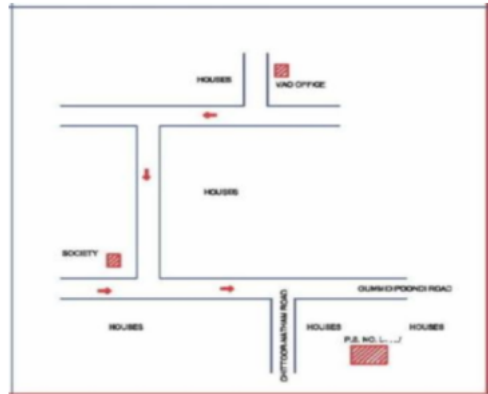

வாக்காளர் பதிவு அலுவலரின்
கையொப்பம்

Nazri Naksha

Google Map View

Polling Station Building Front View

Polling Station Front View

Cad View

Key MAP View

சட்டமன்றத் தொகுதியின் எண் மற்றும் பெயர் : 1-கும்மிடிபூண்டி பிரிவு எண் மற்றும் பெயர் 1-சூவார் பானையம் (வ.கி)மற்றும்(உ), மேல்பாக்கம் 2 (வார்டு-1)