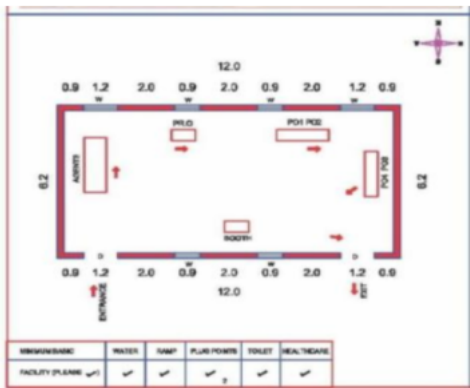

Google Map View

Polling Station Building Front View

Polling Station Front View

Cad View

Key MAP View

சட்டமன்றத் தொகுதியின் எண் மற்றும் பெயர் : 1-கும்மிடிபூண்டி பிரிவு எண் மற்றும் பெயர் 1-மாநெல்லூர் (வ.கி)மற்றும்(ஆ), வேளாளர் தெரு