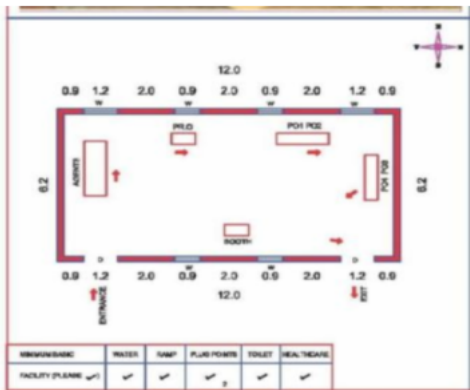

Google Map View

Polling Station Building Front View

Polling Station Front View

Cad View

Key MAP View

சட்டமன்றத் தொகுதியின் எண் மற்றும் பெயர் : 1-கும்மிடிப்பூண்டி பிரிவு எண் மற்றும் பெயர் 1-மாநெல்லூர் (வ.கி)மற்றும்(ஆ), சாமுண்டிஸ்வரி கோயில் தெரு