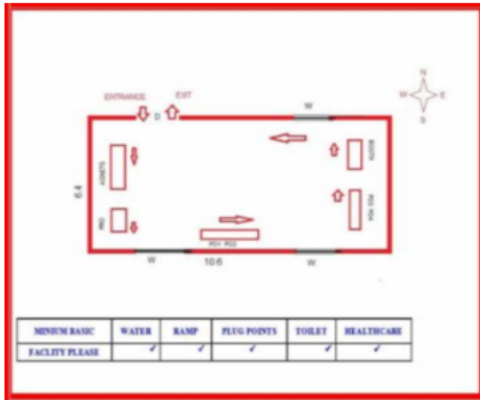

Google Map View

Polling Station Building Front View

Polling Station Front View

Cad View

Key MAP View

சட்டமன்றத் தொகுதியின் எண் மற்றும் பெயர் : 1-கும்மிடிபூண்டி பிரிவு எண் மற்றும் பெயர் 1-மாநெல்லூர்(வ.கி)மற்றும் (ஊ), விவேகானந்த நகர்