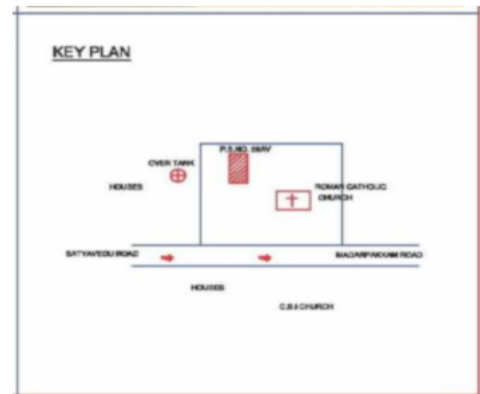

Google Map View

Polling Station Building Front View

Polling Station Front View

Cad View

Key MAP View

சட்டமன்றத் தொகுதியின் எண் மற்றும் பெயர் : 1-கும்மிடிபூண்டி  
பிரிவு எண் மற்றும் பெயர் 1-செதில்பாக்கம் (வ.கி)மற்றும்(ஊ), செதில்பாக்கம் காலனி (வார்டு - 2)