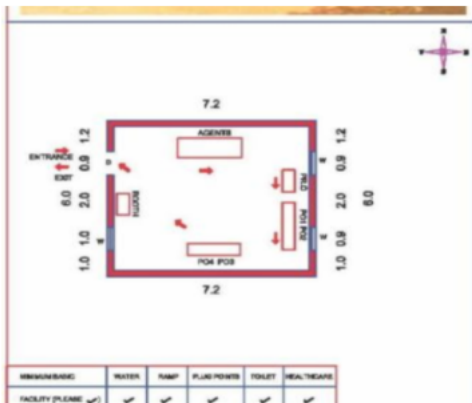

Google Map View

Polling Station Building Front View

Polling Station Front View

Cad View

Key MAP View

சட்டமன்றத் தொகுதியின் எண் மற்றும் பெயர் : 1-கும்மிடிபூண்டி  
பிரிவு எண் மற்றும் பெயர் 1-செதில்பாக்கம் (வ.கி)மற்றும்(ஊ), செதில்பாக்கம் காலனி (வார்டு - 2)