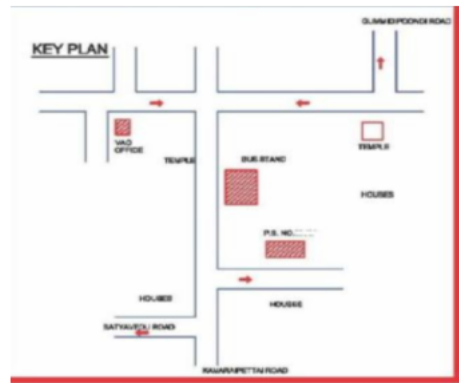

Cad View

Key MAP View