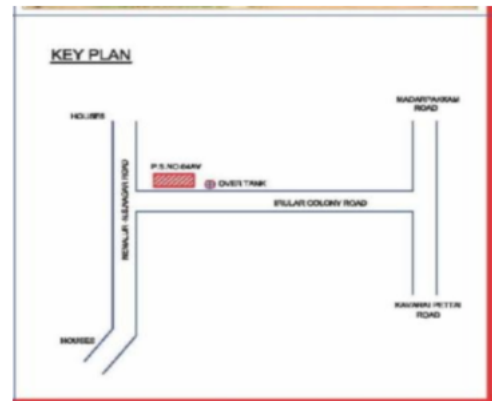

Key MAP View