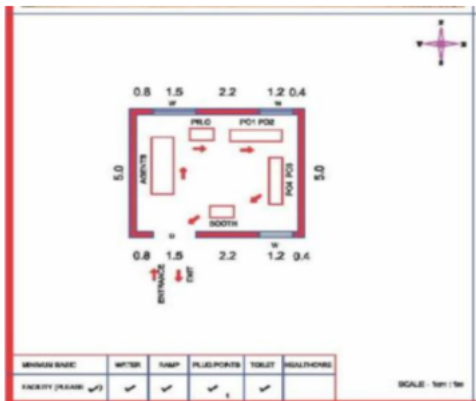

Google Map View

Polling Station Building Front View

Polling Station Front View

Cad View

Key MAP View

1 பெயர் : விஸ்வநாதன் தந்தை பெயர்: காந்தி வீட்டு எண் : 0 வயது : 48 பாலினம் : ஆண் Photo is available	HMV2351963	2 பெயர் : ஜெகதீசன் ஆச்சாரி தந்தை பெயர்: சுப்பிரமணி வீட்டு எண் : 1 வயது : 83 பாலினம் : ஆண் Photo is available	HMV2540417	3 பெயர் : அற்புதம் தந்தை பெயர்: இண்ணயன் வீட்டு எண் : 1 வயது : 81 பாலினம் : ஆண் Photo is available	AYR1239151
4 பெயர் : சரோஜா கணவர் பெயர்: வெங்கடேசன் வீட்டு எண் : 1 வயது : 74 பாலினம் : பெண் Photo is available	AYR0494039	5 பெயர் : பொன்னம்மா கணவர் பெயர்: ஜெகதீசன் வீட்டு எண் : 1 வயது : 73 பாலினம் : பெண் Photo is available	AYR1708932	6 பெயர் : சுப்பம்மா கணவர் பெயர்: முனுசாமி வீட்டு எண் : 1 வயது : 71 பாலினம் : பெண் Photo is available	AYR1267467
7 பெயர் : மீனாட்சி கணவர் பெயர்: முனிகிருஷ்ணய்யா வீட்டு எண் : 1 வயது : 63 பாலினம் : பெண் Photo is available	AYR0622316	8 பெயர் : கருணாகரன் தந்தை பெயர்: ஜெகதீசன் வீட்டு எண் : 1 வயது : 52 பாலினம் : ஆண் Photo is available	AYR1708940	9 பெயர் : ரவிசங்கர் தந்தை பெயர்: பலராமன் வீட்டு எண் : 1 வயது : 51 பாலினம் : ஆண் Photo is available	AYR1239169
10 பெயர் : ராஜி தந்தை பெயர்: சுந்தரம் வீட்டு எண் : 1 வயது : 50 பாலினம் : ஆண் Photo is available	AYR1267269	11 பெயர் : விஜய லட்சுமி தந்தை பெயர்: ரவிசங்கர் வீட்டு எண் : 1 வயது : 50 பாலினம் : பெண் Photo is available	AYR1267475	12 பெயர் : லட்சுமி கணவர் பெயர்: கருணாகரன் வீட்டு எண் : 1 வயது : 49 பாலினம் : பெண் Photo is available	HMV5351788
13 பெயர் : மெர்சி தந்தை பெயர்: செபாஸ்டியன் வீட்டு எண் : 1 வயது : 46 பாலினம் : பெண் Photo is available	AYR0339168	14 பெயர் : ராஜேஷ் தந்தை பெயர்: ராமமூர்த்தி வீட்டு எண் : 1 வயது : 46 பாலினம் : ஆண் Photo is available	AYR2426658	15 பெயர் : உமாமகேஸ்வரி கணவர் பெயர்: ரமேஷ் வீட்டு எண் : 1 வயது : 45 பாலினம் : பெண் Photo is available	AYR0622381
16 பெயர் : விஜயா தந்தை பெயர்: சுபராயலு வீட்டு எண் : 1 வயது : 44 பாலினம் : பெண் Photo is available	AYR2394682	17 பெயர் : சுந்தரி கணவர் பெயர்: ஓச்சகன வீட்டு எண் : 1 வயது : 43 பாலினம் : பெண் Photo is available	AYR2394310	18 பெயர் : சுரேஷ் தந்தை பெயர்: மங்கய்யா வீட்டு எண் : 01 வயது : 43 பாலினம் : ஆண் Photo is available	AYR2426609
19 பெயர் : ஜோதி கணவர் பெயர்: ஜெகதீஷ் வீட்டு எண் : 1 வயது : 41 பாலினம் : பெண் Photo is available	AYR1175405	20 பெயர் : நாகராஜ் தந்தை பெயர்: வெங்கி வீட்டு எண் : 1 வயது : 41 பாலினம் : ஆண் Photo is available	AYR1239128	21 பெயர் : பத்மபிரியா கணவர் பெயர்: மூர்த்தி வீட்டு எண் : 1 வயது : 41 பாலினம் : பெண் Photo is available	HMV5351697
22 பெயர் : ராஜேஷ்குமார் தந்தை பெயர்: ஏசுரத்தினம் வீட்டு எண் : 1 வயது : 40 பாலினம் : ஆண் Photo is available	AYR1239136	23 பெயர் : நாகராஜ் தந்தை பெயர்: நாகைய்யா வீட்டு எண் : 1 வயது : 40 பாலினம் : ஆண் Photo is available	AYR0826222	24 பெயர் : ராஜி கணவர் பெயர்: முனிசேகர் வீட்டு எண் : 1 வயது : 40 பாலினம் : பெண் Photo is available	AYR2407229
25 பெயர் : எல்லய்யா இதரர் பெயர்: சுப்பம்மா வீட்டு எண் : 01 வயது : 40 பாலினம் : ஆண் Photo is available	AYR2475275	26 பெயர் : ரெபேகாள் கணவர் பெயர்: பாஸ்கரன் வீட்டு எண் : 01 வயது : 38 பாலினம் : பெண் Photo is available	AYR2426559	27 பெயர் : ரேவதி தந்தை பெயர்: கெங்கையா வீட்டு எண் : 1 வயது : 37 பாலினம் : பெண் Photo is available	AYR2394492
28 பெயர் : சுரேகா கணவர் பெயர்: வேளாங்கண்ணி வீட்டு எண் : 1 வயது : 37 பாலினம் : பெண் Photo is available	AYR2394146	29 பெயர் : அஸ்வினி கணவர் பெயர்: சரவணன் வீட்டு எண் : 1 வயது : 35 பாலினம் : பெண் Photo is available	AYR2408896	30 பெயர் : செங்கையா தந்தை பெயர்: போலைய்யா வீட்டு எண் : 1 வயது : 34 பாலினம் : ஆண் Photo is available	AYR1267285