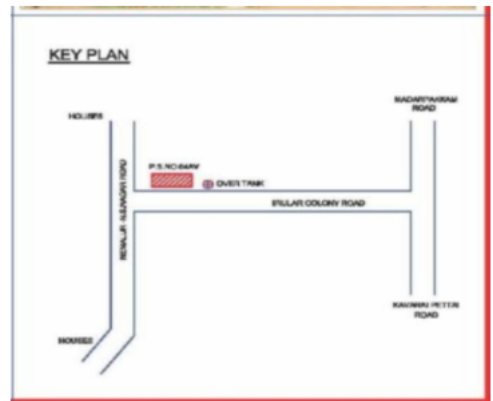

வாக்காளர் பதிவு அலுவலரின்
கையொப்பம்

Nazri Naksha

Google Map View

Polling Station Building Front View

Polling Station Front View

Cad View

Key MAP View

| | | | | | |
|---|------------|---|------------|---|------------|
| 1 பெயர் : நிகல் மேதின் ஏ தந்தை பெயர்: அனந்த ராஜ் வீட்டு எண் : 0 வயது : 19 பாலினம் : ஆண் Photo is available | AYR2734960 | 2 பெயர் : ஜேம்ஸ் தந்தை பெயர்: ஜேசப்பு வீட்டு எண் : 1 வயது : 74 பாலினம் : ஆண் Photo is available | AYR0493627 | 3 பெயர் : ராஜேந்திரன் தந்தை பெயர்: சாமிகண்ணு வீட்டு எண் : 1 வயது : 69 பாலினம் : ஆண் Photo is available | AYR0339614 |
| 4 பெயர் : மலர் கொடி கணவர் பெயர்: எபிநேசன் வீட்டு எண் : 1 வயது : 65 பாலினம் : பெண் Photo is available | AYR0622597 | 5 பெயர் : பாத்திமா கணவர் பெயர்: ராஜேந்திரன் வீட்டு எண் : 1 வயது : 61 பாலினம் : பெண் Photo is available | AYR0339622 | 6 பெயர் : சவுரி தந்தை பெயர்: தங்கராஜ் வீட்டு எண் : 1 வயது : 56 பாலினம் : ஆண் Photo is available | AYR0340380 |
| 7 பெயர் : ரகு தந்தை பெயர்: கோவிந்தசாமி வீட்டு எண் : 1 வயது : 56 பாலினம் : ஆண் Photo is available | AYR0340422 | 8 பெயர் : அன்னால் தந்தை பெயர்: ரகு வீட்டு எண் : 1 வயது : 52 பாலினம் : ஆண் Photo is available | AYR0340430 | 9 பெயர் : சம்பூரணம் கணவர் பெயர்: சவுரி வீட்டு எண் : 1 வயது : 52 பாலினம் : பெண் Photo is available | AYR0340398 |
| 10 பெயர் : மல்லிகா கணவர் பெயர்: மோரிஸ் வீட்டு எண் : 1 வயது : 49 பாலினம் : பெண் Photo is available | AYR0622621 | 11 பெயர் : பாக்கியலட்சுமி கணவர் பெயர்: டில்லி வீட்டு எண் : 1 வயது : 46 பாலினம் : பெண் Photo is available | AYR1175538 | 12 பெயர் : கௌரி கணவர் பெயர்: மணுவேல் வீட்டு எண் : 1 வயது : 45 பாலினம் : பெண் Photo is available | AYR0340414 |
| 13 பெயர் : போலம்மாள் கணவர் பெயர்: ரவி வீட்டு எண் : 1 வயது : 45 பாலினம் : பெண் Photo is available | AYR1175629 | 14 பெயர் : பார்வதி கணவர் பெயர்: சங்கர் வீட்டு எண் : 1 வயது : 43 பாலினம் : பெண் Photo is available | AYR0622530 | 15 பெயர் : சங்கர் தந்தை பெயர்: ஏசு வீட்டு எண் : 1 வயது : 43 பாலினம் : ஆண் Photo is available | AYR0622613 |
| 16 பெயர் : ருபன் தந்தை பெயர்: ஆரோக்கியம் சாமி வீட்டு எண் : 1 வயது : 43 பாலினம் : ஆண் Photo is available | AYR0826453 | 17 பெயர் : பிரேமலதா கணவர் பெயர்: எபி வீட்டு எண் : 1 வயது : 42 பாலினம் : பெண் Photo is available | AYR0023481 | 18 பெயர் : கதிர்வேல் தாயின் பெயர்: ரோஸ் வீட்டு எண் : 1 வயது : 42 பாலினம் : ஆண் Photo is available | AYR0493932 |
| 19 பெயர் : தயாமணி கணவர் பெயர்: நாகலிங்கம் வீட்டு எண் : 1 வயது : 41 பாலினம் : பெண் Photo is available | AYR1267384 | 20 பெயர் : ராஜேஸ்வரி தந்தை பெயர்: சீனு வீட்டு எண் : 1 வயது : 41 பாலினம் : பெண் Photo is available | AYR0339663 | 21 பெயர் : காயத்திரி கணவர் பெயர்: குமார் வீட்டு எண் : 1 வயது : 40 பாலினம் : பெண் Photo is available | AYR1175439 |
| 22 பெயர் : சுனில் குமார் தந்தை பெயர்: ராஜேந்திரா வீட்டு எண் : 1 வயது : 39 பாலினம் : ஆண் Photo is available | AYR0339648 | 23 பெயர் : லக்ஷ்மி கணவர் பெயர்: டேவிட் வீட்டு எண் : 1 வயது : 38 பாலினம் : பெண் Photo is available | AYR1267186 | 24 பெயர் : ஏசும்மாள் கணவர் பெயர்: ரஜினி வீட்டு எண் : 1 வயது : 38 பாலினம் : பெண் Photo is available | AYR0622605 |
| 25 பெயர் : கிரேசி கணவர் பெயர்: ராஜா வீட்டு எண் : 1 வயது : 38 பாலினம் : பெண் Photo is available | AYR0622571 | 26 பெயர் : சும்தி கணவர் பெயர்: ஜோசப் வீட்டு எண் : 1 வயது : 38 பாலினம் : பெண் Photo is available | AYR0493635 | 27 பெயர் : ராப்பாள மேரி கணவர் பெயர்: சோமு வீட்டு எண் : 1 வயது : 37 பாலினம் : பெண் Photo is available | AYR1267392 |
| 28 பெயர் : நாகலிங்கம் தந்தை பெயர்: சீனிவாசன் வீட்டு எண் : 1 வயது : 37 பாலினம் : ஆண் Photo is available | AYR0339671 | 29 பெயர் : அம்பிகா கணவர் பெயர்: பால்தினேஷ் வீட்டு எண் : 1 வயது : 37 பாலினம் : பெண் Photo is available | AYR0493981 | 30 பெயர் : வித்தியா தந்தை பெயர்: ஜேம்ஸ் வீட்டு எண் : 1 வயது : 37 பாலினம் : பெண் Photo is available | AYR0493965 |