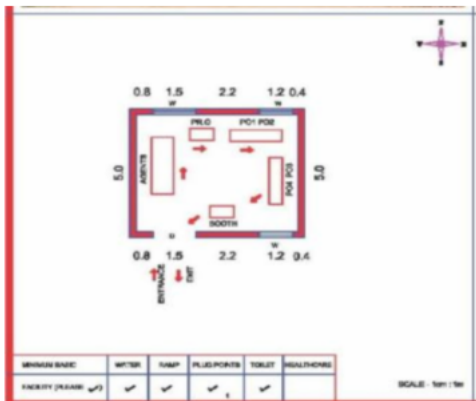

வாக்காளர் பதிவு அலுவலரின்
கையொப்பம்

Nazri Naksha

Google Map View

Polling Station Building Front View

Polling Station Front View

Cad View

Key MAP View

| | | | | | |
|---|------------|---|------------|---|------------|
| 1 பெயர் : நிகல் மேதின் ஏ தந்தை பெயர்: அனந்த ராஜ் வீட்டு எண் : 0 வயது : 19 பாலினம் : ஆண் Photo is available | AYR2734960 | 2 பெயர் : ஜேம்ஸ் தந்தை பெயர்: ஜேசப்பு வீட்டு எண் : 1 வயது : 74 பாலினம் : ஆண் Photo is available | AYR0493627 | 3 பெயர் : ராஜேந்திரன் தந்தை பெயர்: சாமிகண்ணு வீட்டு எண் : 1 வயது : 69 பாலினம் : ஆண் Photo is available | AYR0339614 |
| 4 பெயர் : மலர் கொடி கணவர் பெயர்: எபிநேசன் வீட்டு எண் : 1 வயது : 65 பாலினம் : பெண் Photo is available | AYR0622597 | 5 பெயர் : பாத்திமா கணவர் பெயர்: ராஜேந்திரன் வீட்டு எண் : 1 வயது : 61 பாலினம் : பெண் Photo is available | AYR0339622 | 6 பெயர் : சவுரி தந்தை பெயர்: தங்கராஜ் வீட்டு எண் : 1 வயது : 56 பாலினம் : ஆண் Photo is available | AYR0340380 |
| 7 பெயர் : ரகு தந்தை பெயர்: கோவிந்தசாமி வீட்டு எண் : 1 வயது : 56 பாலினம் : ஆண் Photo is available | AYR0340422 | 8 பெயர் : அன்னால் தந்தை பெயர்: ரகு வீட்டு எண் : 1 வயது : 52 பாலினம் : ஆண் Photo is available | AYR0340430 | 9 பெயர் : சம்பூரணம் கணவர் பெயர்: சவுரி வீட்டு எண் : 1 வயது : 52 பாலினம் : பெண் Photo is available | AYR0340398 |
| 10 பெயர் : மல்லிகா கணவர் பெயர்: மோரிஸ் வீட்டு எண் : 1 வயது : 49 பாலினம் : பெண் Photo is available | AYR0622621 | 11 பெயர் : பாக்கியலட்சுமி கணவர் பெயர்: டில்லி வீட்டு எண் : 1 வயது : 46 பாலினம் : பெண் Photo is available | AYR1175538 | 12 பெயர் : கௌரி கணவர் பெயர்: மணுவேல் வீட்டு எண் : 1 வயது : 45 பாலினம் : பெண் Photo is available | AYR0340414 |
| 13 பெயர் : போலம்மாள் கணவர் பெயர்: ரவி வீட்டு எண் : 1 வயது : 45 பாலினம் : பெண் Photo is available | AYR1175629 | 14 பெயர் : பார்வதி கணவர் பெயர்: சங்கர் வீட்டு எண் : 1 வயது : 43 பாலினம் : பெண் Photo is available | AYR0622530 | 15 பெயர் : சங்கர் தந்தை பெயர்: ஏசு வீட்டு எண் : 1 வயது : 43 பாலினம் : ஆண் Photo is available | AYR0622613 |
| 16 பெயர் : ருபன் தந்தை பெயர்: ஆரோக்கியம் சாமி வீட்டு எண் : 1 வயது : 43 பாலினம் : ஆண் Photo is available | AYR0826453 | 17 பெயர் : பிரேமலதா கணவர் பெயர்: எபி வீட்டு எண் : 1 வயது : 42 பாலினம் : பெண் Photo is available | AYR0023481 | 18 பெயர் : கதிர்வேல் தாயின் பெயர்: ரோஸ் வீட்டு எண் : 1 வயது : 42 பாலினம் : ஆண் Photo is available | AYR0493932 |
| 19 பெயர் : தயாமணி கணவர் பெயர்: நாகலிங்கம் வீட்டு எண் : 1 வயது : 41 பாலினம் : பெண் Photo is available | AYR1267384 | 20 பெயர் : ராஜேஸ்வரி தந்தை பெயர்: சீனு வீட்டு எண் : 1 வயது : 41 பாலினம் : பெண் Photo is available | AYR0339663 | 21 பெயர் : காயத்திரி கணவர் பெயர்: குமார் வீட்டு எண் : 1 வயது : 40 பாலினம் : பெண் Photo is available | AYR1175439 |
| 22 பெயர் : சுனில் குமார் தந்தை பெயர்: ராஜேந்திரா வீட்டு எண் : 1 வயது : 39 பாலினம் : ஆண் Photo is available | AYR0339648 | 23 பெயர் : லக்ஷ்மி கணவர் பெயர்: டேவிட் வீட்டு எண் : 1 வயது : 38 பாலினம் : பெண் Photo is available | AYR1267186 | 24 பெயர் : ஏசும்மாள் கணவர் பெயர்: ரஜினி வீட்டு எண் : 1 வயது : 38 பாலினம் : பெண் Photo is available | AYR0622605 |
| 25 பெயர் : கிரேசி கணவர் பெயர்: ராஜா வீட்டு எண் : 1 வயது : 38 பாலினம் : பெண் Photo is available | AYR0622571 | 26 பெயர் : சும்தி கணவர் பெயர்: ஜோசப் வீட்டு எண் : 1 வயது : 38 பாலினம் : பெண் Photo is available | AYR0493635 | 27 பெயர் : ராப்பாள மேரி கணவர் பெயர்: சோமு வீட்டு எண் : 1 வயது : 37 பாலினம் : பெண் Photo is available | AYR1267392 |
| 28 பெயர் : நாகலிங்கம் தந்தை பெயர்: சீனிவாசன் வீட்டு எண் : 1 வயது : 37 பாலினம் : ஆண் Photo is available | AYR0339671 | 29 பெயர் : அம்பிகா கணவர் பெயர்: பால்தினேஷ் வீட்டு எண் : 1 வயது : 37 பாலினம் : பெண் Photo is available | AYR0493981 | 30 பெயர் : வித்தியா தந்தை பெயர்: ஜேம்ஸ் வீட்டு எண் : 1 வயது : 37 பாலினம் : பெண் Photo is available | AYR0493965 |