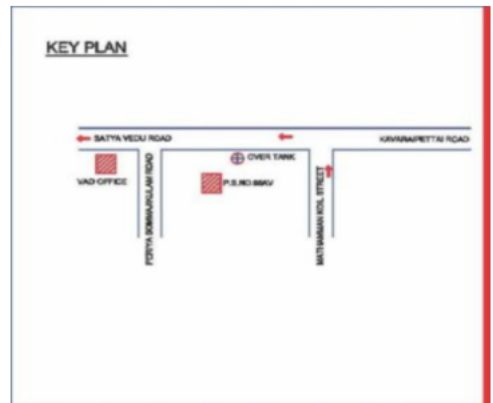

Key MAP View