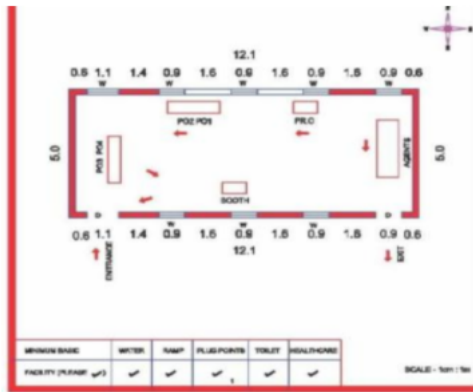

Google Map View

Polling Station Building Front View

Polling Station Front View

Cad View

Key MAP View

சட்டமன்றத் தொகுதியின் எண் மற்றும் பெயர் : 1-கும்மிடிப்பூண்டி
பிரிவு எண் மற்றும் பெயர் 1-பாதிரிவேடு (ஊ), வீரண்ண தெரு