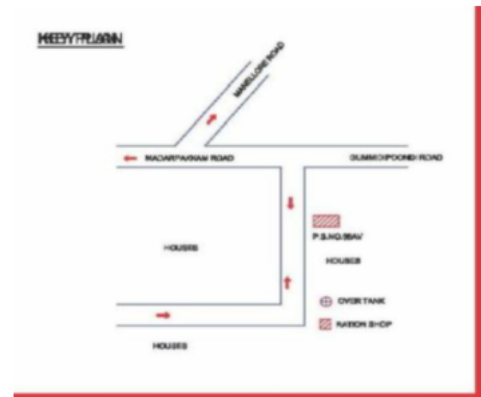

Google Map View

Polling Station Building Front View

Polling Station Front View

Cad View

Key MAP View

சட்டமன்றத் தொகுதியின் எண் மற்றும் பெயர் : 1-கும்மிடிப்பூண்டி
பிரிவு எண் மற்றும் பெயர் 1-பாதிரிவேடு (ஊ), வீரண்ண தெரு