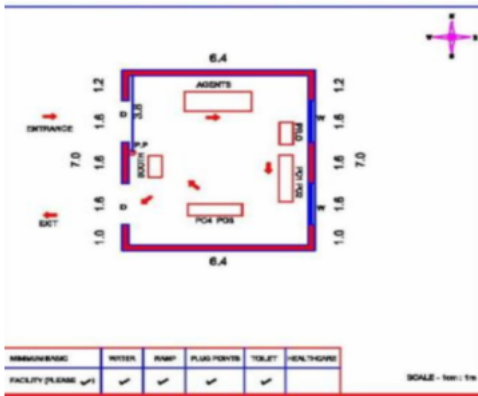

Google Map View

Polling Station Building Front View

Polling Station Front View

Cad View

Key MAP View

1 பெயர் : நாயகம் தந்தை பெயர் : செல்வம் வீட்டு எண் : 844-4 வயது : 34 பாலினம் : ஆண்	AYR0414334 Photo is available	2 பெயர் : ராஜ்குமார் தந்தை பெயர் : ஏகாம்பரம் வீட்டு எண் : 859A வயது : 39 பாலினம் : ஆண்	HMV2279222 Photo is available	3 பெயர் : சகுந்தலா கணவர் பெயர் : ஞானி வீட்டு எண் : 870 வயது : 51 பாலினம் : பெண்	HMV2288603 Photo is available
4 பெயர் : சீனிவாசன் தந்தை பெயர் : கோவிந்தன் வீட்டு எண் : 881 வயது : 48 பாலினம் : ஆண்	AYR0001784 Photo is available	5 பெயர் : சுகமா கணவர் பெயர் : சீனிவாசன் வீட்டு எண் : 881 வயது : 43 பாலினம் : பெண்	AYR0001735 Photo is available	6 பெயர் : பிரகாஷ் தந்தை பெயர் : மாயன் வீட்டு எண் : 893 வயது : 40 பாலினம் : ஆண்	HMV2282325 Photo is available
7 பெயர் : ராஜ்குமார் தந்தை பெயர் : கோவிந்தன் வீட்டு எண் : 896 வயது : 39 பாலினம் : ஆண்	HMV2279230 Photo is available	8 பெயர் : ரவி சி தந்தை பெயர் : சின்னசக்தி வீட்டு எண் : 903 வயது : 38 பாலினம் : ஆண்	HMV5463799 Photo is available	9 பெயர் : இந்தராஜா தந்தை பெயர் : இளையராஜா வீட்டு எண் : 919 வயது : 25 பாலினம் : பெண்	AYR2309151 Photo is available
10 பெயர் : சகிலா தந்தை பெயர் : ஜேக்கப் வீட்டு எண் : 921 வயது : 42 பாலினம் : பெண்	AYR0524439 Photo is available	11 பெயர் : ரவகிளி கணவர் பெயர் : ஜெயராமன் வீட்டு எண் : 927A வயது : 69 பாலினம் : பெண்	AYR1488998 Photo is available	12 பெயர் : சுரேஷ் தந்தை பெயர் : ஜெயராமன் வீட்டு எண் : 927A வயது : 44 பாலினம் : ஆண்	HMV2286458 Photo is available
13 பெயர் : ரோசம்மாள் கணவர் பெயர் : அய்யாகண்ணு வீட்டு எண் : 928 வயது : 71 பாலினம் : பெண்	AYR0563908 Photo is available	14 பெயர் : சந்திரசேகர் தந்தை பெயர் : மாரி வீட்டு எண் : 931 வயது : 38 பாலினம் : ஆண்	HMV5463880 Photo is available	15 பெயர் : சின்னளலையன் தந்தை பெயர் : தங்கராஜ் வீட்டு எண் : 935 வயது : 38 பாலினம் : ஆண்	HMV5307012 Photo is available
16 பெயர் : சம்பத் தந்தை பெயர் : சின்னப்பன் வீட்டு எண் : 937 வயது : 36 பாலினம் : ஆண்	HMV5463864 Photo is available	17 பெயர் : வினோத் தந்தை பெயர் : குப்பன் வீட்டு எண் : 943 வயது : 37 பாலினம் : ஆண்	HMV5463807 Photo is available	18 பெயர் : ராஜேஷ் தந்தை பெயர் : ரோசி வீட்டு எண் : 949 வயது : 36 பாலினம் : ஆண்	AYR0563940 Photo is available
19 பெயர் : அஞ்சேலு கணவர் பெயர் : செல்வம் வீட்டு எண் : 953A வயது : 56 பாலினம் : பெண்	AYR1489012 Photo is available	20 பெயர் : சேகர் தந்தை பெயர் : மாசிலா வீட்டு எண் : 965 வயது : 53 பாலினம் : ஆண்	AYR1489020 Photo is available	21 பெயர் : ரதி கணவர் பெயர் : சாமி வீட்டு எண் : 965 வயது : 46 பாலினம் : பெண்	HMV2285658 Photo is available
22 பெயர் : அருள் தந்தை பெயர் : மாசிலா வீட்டு எண் : 965 வயது : 46 பாலினம் : ஆண்	HMV1412329 Photo is available	23 பெயர் : பரமேஸ்வரி கணவர் பெயர் : சேகர் வீட்டு எண் : 965 வயது : 45 பாலினம் : பெண்	HMV5307020 Photo is available	24 பெயர் : அம்பிகா கணவர் பெயர் : தேசிங்கு வீட்டு எண் : 975 வயது : 45 பாலினம் : பெண்	HMV1412345 Photo is available
25 பெயர் : தங்கவேலு தந்தை பெயர் : அய்யாவு வீட்டு எண் : 977 வயது : 71 பாலினம் : ஆண்	AYR1489053 Photo is available	26 பெயர் : விஜயா கணவர் பெயர் : தங்கவேலு வீட்டு எண் : 977 வயது : 69 பாலினம் : பெண்	HMV2289015 Photo is available	27 பெயர் : ராமன் தந்தை பெயர் : சின்னப்பன் வீட்டு எண் : 981 வயது : 59 பாலினம் : ஆண்	AYR1489079 Photo is available
28 பெயர் : எல்லம்மாள் கணவர் பெயர் : ராமன் வீட்டு எண் : 981 வயது : 54 பாலினம் : பெண்	HMV2278646 Photo is available	29 பெயர் : சங்கர் தந்தை பெயர் : சின்னப்பன் வீட்டு எண் : 981 வயது : 52 பாலினம் : ஆண்	AYR1489087 Photo is available	30 பெயர் : ரேணுகா கணவர் பெயர் : சங்கர் வீட்டு எண் : 981 வயது : 42 பாலினம் : பெண்	HMV2277820 Photo is available