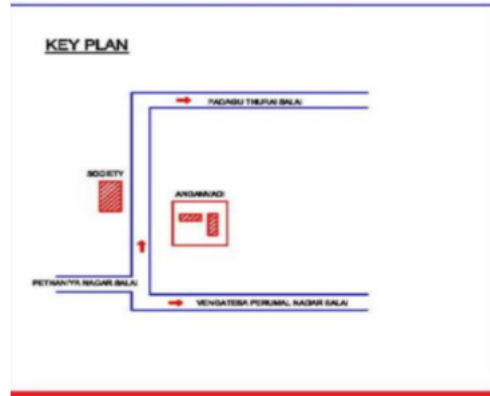

Google Map View

Polling Station Building Front View

Polling Station Front View

Cad View

Key MAP View

1 பெயர் : நாயகம் தந்தை பெயர் : செல்வம் வீட்டு எண் : 844-4 வயது : 34 பாலினம் : ஆண்	AYR0414334 Photo is available	2 பெயர் : ராஜ்குமார் தந்தை பெயர் : ஏகாம்பரம் வீட்டு எண் : 859A வயது : 39 பாலினம் : ஆண்	HMV2279222 Photo is available	3 பெயர் : சகுந்தலா கணவர் பெயர் : ஞானி வீட்டு எண் : 870 வயது : 51 பாலினம் : பெண்	HMV2288603 Photo is available
4 பெயர் : சீனிவாசன் தந்தை பெயர் : கோவிந்தன் வீட்டு எண் : 881 வயது : 48 பாலினம் : ஆண்	AYR0001784 Photo is available	5 பெயர் : சுகமா கணவர் பெயர் : சீனிவாசன் வீட்டு எண் : 881 வயது : 43 பாலினம் : பெண்	AYR0001735 Photo is available	6 பெயர் : பிரகாஷ் தந்தை பெயர் : மாயன் வீட்டு எண் : 893 வயது : 40 பாலினம் : ஆண்	HMV2282325 Photo is available
7 பெயர் : ராஜ்குமார் தந்தை பெயர் : கோவிந்தன் வீட்டு எண் : 896 வயது : 39 பாலினம் : ஆண்	HMV2279230 Photo is available	8 பெயர் : ரவி சி தந்தை பெயர் : சின்னசக்தி வீட்டு எண் : 903 வயது : 38 பாலினம் : ஆண்	HMV5463799 Photo is available	9 பெயர் : இந்தராஜா தந்தை பெயர் : இளையராஜா வீட்டு எண் : 919 வயது : 25 பாலினம் : பெண்	AYR2309151 Photo is available
10 பெயர் : சகிலா தந்தை பெயர் : ஜேக்கப் வீட்டு எண் : 921 வயது : 42 பாலினம் : பெண்	AYR0524439 Photo is available	11 பெயர் : ரவகிளி கணவர் பெயர் : ஜெயராமன் வீட்டு எண் : 927A வயது : 69 பாலினம் : பெண்	AYR1488998 Photo is available	12 பெயர் : சுரேஷ் தந்தை பெயர் : ஜெயராமன் வீட்டு எண் : 927A வயது : 44 பாலினம் : ஆண்	HMV2286458 Photo is available
13 பெயர் : ரோசம்மாள் கணவர் பெயர் : அய்யாகண்ணு வீட்டு எண் : 928 வயது : 71 பாலினம் : பெண்	AYR0563908 Photo is available	14 பெயர் : சந்திரசேகர் தந்தை பெயர் : மாரி வீட்டு எண் : 931 வயது : 38 பாலினம் : ஆண்	HMV5463880 Photo is available	15 பெயர் : சின்னளலையன் தந்தை பெயர் : தங்கராஜ் வீட்டு எண் : 935 வயது : 38 பாலினம் : ஆண்	HMV5307012 Photo is available
16 பெயர் : சம்பத் தந்தை பெயர் : சின்னப்பன் வீட்டு எண் : 937 வயது : 36 பாலினம் : ஆண்	HMV5463864 Photo is available	17 பெயர் : வினோத் தந்தை பெயர் : குப்பன் வீட்டு எண் : 943 வயது : 37 பாலினம் : ஆண்	HMV5463807 Photo is available	18 பெயர் : ராஜேஷ் தந்தை பெயர் : ரோசி வீட்டு எண் : 949 வயது : 36 பாலினம் : ஆண்	AYR0563940 Photo is available
19 பெயர் : அஞ்சேலு கணவர் பெயர் : செல்வம் வீட்டு எண் : 953A வயது : 56 பாலினம் : பெண்	AYR1489012 Photo is available	20 பெயர் : சேகர் தந்தை பெயர் : மாசிலா வீட்டு எண் : 965 வயது : 53 பாலினம் : ஆண்	AYR1489020 Photo is available	21 பெயர் : ரதி கணவர் பெயர் : சாமி வீட்டு எண் : 965 வயது : 46 பாலினம் : பெண்	HMV2285658 Photo is available
22 பெயர் : அருள் தந்தை பெயர் : மாசிலா வீட்டு எண் : 965 வயது : 46 பாலினம் : ஆண்	HMV1412329 Photo is available	23 பெயர் : பரமேஸ்வரி கணவர் பெயர் : சேகர் வீட்டு எண் : 965 வயது : 45 பாலினம் : பெண்	HMV5307020 Photo is available	24 பெயர் : அம்பிகா கணவர் பெயர் : தேசிங்கு வீட்டு எண் : 975 வயது : 45 பாலினம் : பெண்	HMV1412345 Photo is available
25 பெயர் : தங்கவேலு தந்தை பெயர் : அய்யாவு வீட்டு எண் : 977 வயது : 71 பாலினம் : ஆண்	AYR1489053 Photo is available	26 பெயர் : விஜயா கணவர் பெயர் : தங்கவேலு வீட்டு எண் : 977 வயது : 69 பாலினம் : பெண்	HMV2289015 Photo is available	27 பெயர் : ராமன் தந்தை பெயர் : சின்னப்பன் வீட்டு எண் : 981 வயது : 59 பாலினம் : ஆண்	AYR1489079 Photo is available
28 பெயர் : எல்லம்மாள் கணவர் பெயர் : ராமன் வீட்டு எண் : 981 வயது : 54 பாலினம் : பெண்	HMV2278646 Photo is available	29 பெயர் : சங்கர் தந்தை பெயர் : சின்னப்பன் வீட்டு எண் : 981 வயது : 52 பாலினம் : ஆண்	AYR1489087 Photo is available	30 பெயர் : ரேணுகா கணவர் பெயர் : சங்கர் வீட்டு எண் : 981 வயது : 42 பாலினம் : பெண்	HMV2277820 Photo is available