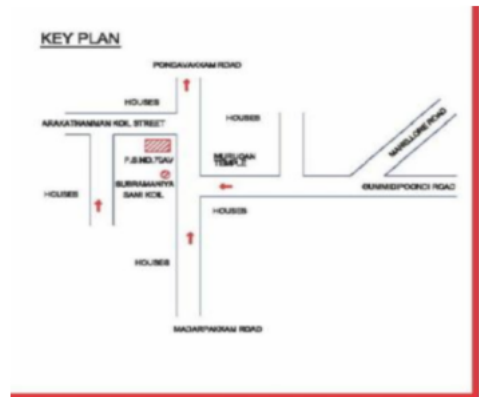

Google Map View

Polling Station Building Front View

Polling Station Front View

Cad View

Key MAP View

சட்டமன்றத் தொகுதியின் எண் மற்றும் பெயர் : 1-கும்மிடிபூண்டி
பிரிவு எண் மற்றும் பெயர் 1-பாதிரிவேடு (ஊ), தீவலு செட்டிதெரு (வார்டு 1)