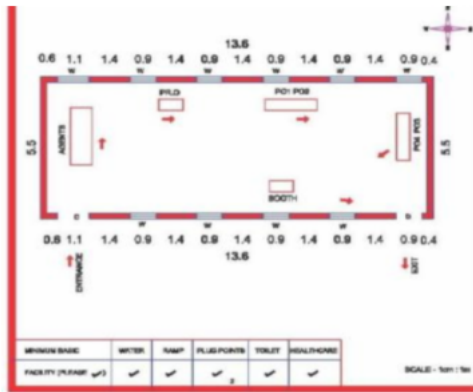

Google Map View

Polling Station Building Front View

Polling Station Front View

Cad View

Key MAP View

சட்டமன்றத் தொகுதியின் எண் மற்றும் பெயர் : 1-கும்மிடிபூண்டி
பிரிவு எண் மற்றும் பெயர் 1-பாதிரிவேடு (ஊ), தீவலு செட்டிதெரு (வார்டு 1)