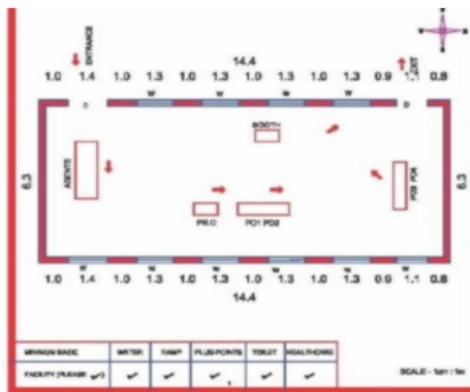

Google Map View

Polling Station Building Front View

Polling Station Front View

Cad View

Key MAP View

சட்டமன்றத் தொகுதியின் எண் மற்றும் பெயர் : 1-கும்மிடிபூண்டி
பிரிவு எண் மற்றும் பெயர் 1-பூவலம்பேடு (வ.கி)மற்றும்(உஊ), பூவலம்பேடு (வார்டு - 1)