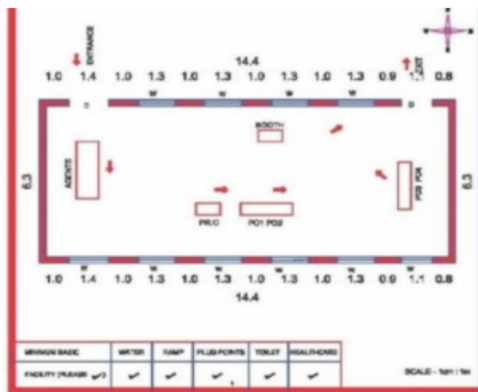

வாக்காளர் பதிவு அலுவலரின்
கையொப்பம்

Nazri Naksha

Google Map View

Polling Station Building Front View

Polling Station Front View

Cad View

Key MAP View

சட்டமன்றத் தொகுதியின் எண் மற்றும் பெயர் : 1-கும்மிடிபூண்டி
பிரிவு எண் மற்றும் பெயர் 1-பூவலம்பேடு(வ.கி)மற்றும்(உஊ), அமிர்தமங்கலம் (வார்டு - 2)