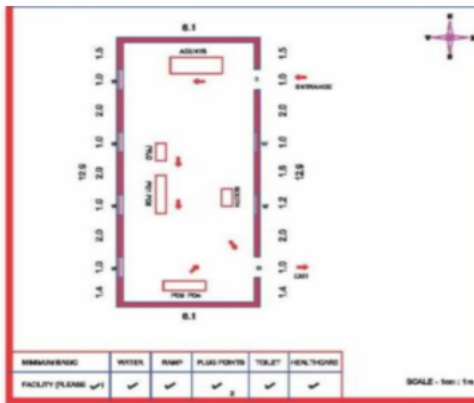

Cad View

Key MAP View