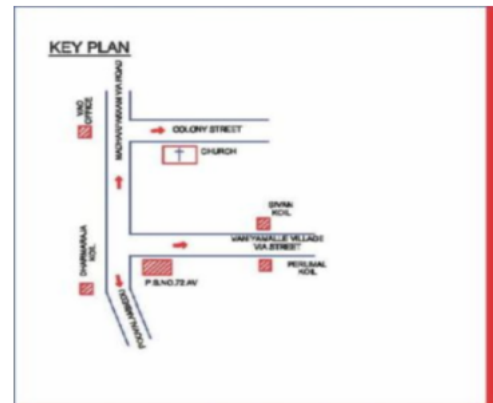

Cad View

Key MAP View