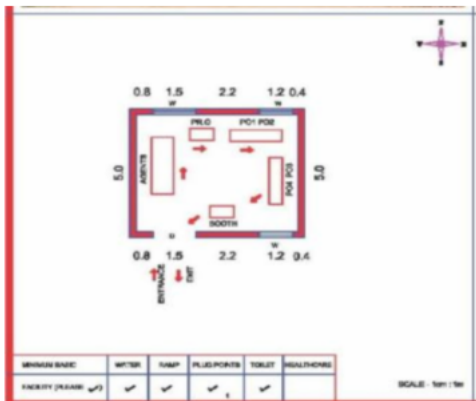

Google Map View

Polling Station Building Front View

Polling Station Front View

Cad View

Key MAP View

1 பெயர் : ம செங்கம்மா கணவர் பெயர் : மண்ணையா வீட்டு எண் : 0 வயது : 24 பாலினம் : பெண் Photo is available	AYR2644052	2 பெயர் : மரி கணவர் பெயர் : அன்னகன்னு வீட்டு எண் : 1 வயது : 78 பாலினம் : பெண் Photo is available	AYR1063353	3 பெயர் : குணசேகரன் தந்தை பெயர் : திருப்பதிமுதலி வீட்டு எண் : 1 வயது : 72 பாலினம் : ஆண் Photo is available	AYR1743111
4 பெயர் : ராமர் தந்தை பெயர் : சங்கரன் வீட்டு எண் : 1 வயது : 65 பாலினம் : ஆண் Photo is available	AYR0443952	5 பெயர் : நவந்தம் கணவர் பெயர் : குணசேகரன் வீட்டு எண் : 1 வயது : 62 பாலினம் : பெண் Photo is available	AYR1743129	6 பெயர் : வள்ளி கணவர் பெயர் : அங்கன் வீட்டு எண் : 1 வயது : 62 பாலினம் : பெண் Photo is available	AYR0829705
7 பெயர் : சந்திரன் தந்தை பெயர் : மாரி வீட்டு எண் : 1 வயது : 61 பாலினம் : ஆண் Photo is available	AYR0443572	8 பெயர் : கல்யாணி கணவர் பெயர் : ஜெயபாலன் வீட்டு எண் : 1 வயது : 61 பாலினம் : பெண் Photo is available	AYR1063445	9 பெயர் : பாலாஜி தந்தை பெயர் : ராதாகிருஷ்ணன் வீட்டு எண் : 1 வயது : 60 பாலினம் : ஆண் Photo is available	HMV5438262
10 பெயர் : மேரி சரோஜா கணவர் பெயர் : சந்திரன் வீட்டு எண் : 1 வயது : 60 பாலினம் : பெண் Photo is available	AYR0443788	11 பெயர் : பார்வதி கணவர் பெயர் : மோகன் வீட்டு எண் : 1 வயது : 59 பாலினம் : பெண் Photo is available	AYR0830083	12 பெயர் : பட்டு கணவர் பெயர் : முத்தேலய்யா வீட்டு எண் : 1 வயது : 58 பாலினம் : பெண் Photo is available	AYR0829960
13 பெயர் : செல்வம் தந்தை பெயர் : மாரி வீட்டு எண் : 1 வயது : 58 பாலினம் : ஆண் Photo is available	AYR0829978	14 பெயர் : ஏகம்மா கணவர் பெயர் : செங்கய்யன் வீட்டு எண் : 1 வயது : 58 பாலினம் : பெண் Photo is available	AYR0829697	15 பெயர் : சந்திரம்மாள் கணவர் பெயர் : பாலாஜி வீட்டு எண் : 1 வயது : 56 பாலினம் : பெண் Photo is available	HMV5438270
16 பெயர் : உமத மகேஸ்வரி கணவர் பெயர் : முனுசாமி வீட்டு எண் : 1 வயது : 56 பாலினம் : பெண் Photo is available	RAZ1578111	17 பெயர் : நாகரத்தினம் கணவர் பெயர் : செல்வம் வீட்டு எண் : 1 வயது : 53 பாலினம் : பெண் Photo is available	AYR0830026	18 பெயர் : மணிமேகலை கணவர் பெயர் : பழனி வீட்டு எண் : 1 வயது : 51 பாலினம் : பெண் Photo is available	AYR0994327
19 பெயர் : சுகுனா கணவர் பெயர் : ஜெயராம் வீட்டு எண் : 1 வயது : 51 பாலினம் : பெண் Photo is available	HMV5438288	20 பெயர் : மஞ்சளா கணவர் பெயர் : வெங்கடேசன் வீட்டு எண் : 1 வயது : 51 பாலினம் : பெண் Photo is available	AYR1268853	21 பெயர் : சாவித்ரி கணவர் பெயர் : ராஜா வீட்டு எண் : 1 வயது : 50 பாலினம் : பெண் Photo is available	AYR0830125
22 பெயர் : மாரிமுத்து தந்தை பெயர் : தங்கசாமி வீட்டு எண் : 1 வயது : 49 பாலினம் : ஆண் Photo is available	AYR1176775	23 பெயர் : சரசு கணவர் பெயர் : தர்மன் வீட்டு எண் : 1 வயது : 49 பாலினம் : பெண் Photo is available	AYR1063270	24 பெயர் : ராஜேஸ்வரி கணவர் பெயர் : பாலு வீட்டு எண் : 1 வயது : 49 பாலினம் : பெண் Photo is available	AYR0829895
25 பெயர் : சிவா தந்தை பெயர் : சுப்பய்யா வீட்டு எண் : 1 வயது : 48 பாலினம் : ஆண் Photo is available	AYR1176759	26 பெயர் : ரஜினி தந்தை பெயர் : மோகன் வீட்டு எண் : 1 வயது : 48 பாலினம் : ஆண் Photo is available	AYR0830018	27 பெயர் : கோவிந்தராஜ் தந்தை பெயர் : ராகவன் வீட்டு எண் : 1 வயது : 47 பாலினம் : ஆண் Photo is available	AYR0444109
28 பெயர் : தமிழரசன் தந்தை பெயர் : குணசேகரன் வீட்டு எண் : 1 வயது : 47 பாலினம் : ஆண் Photo is available	HMV2386076	29 பெயர் : செல்வி கணவர் பெயர் : ராமு வீட்டு எண் : 1 வயது : 46 பாலினம் : பெண் Photo is available	AYR1311588	30 பெயர் : சிவகாமி கணவர் பெயர் : சிவா வீட்டு எண் : 1 வயது : 45 பாலினம் : பெண் Photo is available	AYR1176767