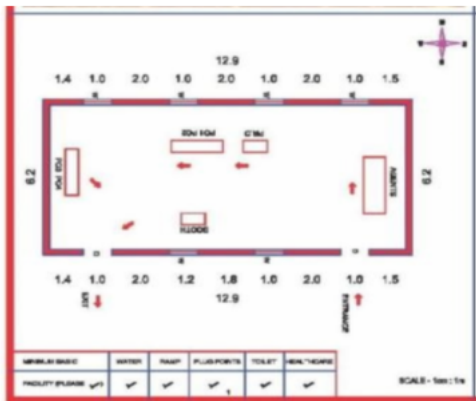

Google Map View

Polling Station Building Front View

Polling Station Front View

Cad View

Key MAP View

1 பெயர் : புருசோத்தமன் பா தந்தை பெயர்: பாபு வீட்டு எண் : 0 வயது : 20 பாலினம் : ஆண் Photo is available	AYR2674075	2 பெயர் : ரவணம்மாள் கணவர் பெயர்: சீனிவாசலு வீட்டு எண் : 1 வயது : 85 பாலினம் : பெண் Photo is available	AYR1109107	3 பெயர் : சுப்பிரமணியன் தந்தை பெயர்: பக்கிரிசாமி வீட்டு எண் : 1 வயது : 77 பாலினம் : ஆண் Photo is available	AYR0445452
4 பெயர் : கேசவன் தந்தை பெயர்: ராமய்யா நாயுடு வீட்டு எண் : 1 வயது : 73 பாலினம் : ஆண் Photo is available	AYR1255066	5 பெயர் : ருத்ரகோட்டி தந்தை பெயர்: புண்ணியகோடி வீட்டு எண் : 1 வயது : 68 பாலினம் : ஆண் Photo is available	AYR1177476	6 பெயர் : இந்திராணி கணவர் பெயர்: கேசவன் வீட்டு எண் : 1 வயது : 68 பாலினம் : பெண் Photo is available	AYR1255074
7 பெயர் : ஜெயா தந்தை பெயர்: செங்கய்யா வீட்டு எண் : 1 வயது : 67 பாலினம் : ஆண் Photo is available	AYR1177633	8 பெயர் : பக்தவச்சலம் தந்தை பெயர்: குப்புசாமி வீட்டு எண் : 1 வயது : 65 பாலினம் : ஆண் Photo is available	AYR0938241	9 பெயர் : பிரபாகர் தந்தை பெயர்: ராமனுஜம் வீட்டு எண் : 1 வயது : 63 பாலினம் : ஆண் Photo is available	AYR1254911
10 பெயர் : செல்வி கணவர் பெயர்: சுப்பிரமணியன் வீட்டு எண் : 1 வயது : 60 பாலினம் : பெண் Photo is available	AYR0445361	11 பெயர் : மோகன் தந்தை பெயர்: வெங்கடேசன் வீட்டு எண் : 1 வயது : 60 பாலினம் : ஆண் Photo is available	AYR0796078	12 பெயர் : அனுசூயா கணவர் பெயர்: முரளி வீட்டு எண் : 1 வயது : 58 பாலினம் : பெண் Photo is available	AYR0350207
13 பெயர் : முனியம்மாள் கணவர் பெயர்: பாபு வீட்டு எண் : 1 வயது : 57 பாலினம் : பெண் Photo is available	AYR0796102	14 பெயர் : கோபால் தந்தை பெயர்: சுப்பய்யா கவுண்டர் வீட்டு எண் : 1 வயது : 57 பாலினம் : ஆண் Photo is available	AYR1177617	15 பெயர் : மணிவண்ணன் தந்தை பெயர்: சிங்காரம் வீட்டு எண் : 01 வயது : 57 பாலினம் : ஆண் Photo is available	HMV1653153
16 பெயர் : சேகர் தந்தை பெயர்: ஜெயராமன் வீட்டு எண் : 1 வயது : 56 பாலினம் : ஆண் Photo is available	AYR1177575	17 பெயர் : கிருஷ்ணவேணி கணவர் பெயர்: பக்தவச்சலம் வீட்டு எண் : 1 வயது : 55 பாலினம் : பெண் Photo is available	AYR0938258	18 பெயர் : கிரிஜா கணவர் பெயர்: பிரபாகரன் வீட்டு எண் : 1 வயது : 54 பாலினம் : பெண் Photo is available	AYR1254929
19 பெயர் : பார்வதி கணவர் பெயர்: மோகன் வீட்டு எண் : 1 வயது : 52 பாலினம் : பெண் Photo is available	AYR0796086	# 20 பெயர் : ஆஞ்சநேயலு தந்தை பெயர்: ரமணய்யா வீட்டு எண் : 410 வயது : 52 பாலினம் : ஆண் Photo is available	AYR1177849	21 பெயர் : தெய்வானை கணவர் பெயர்: முனிவேல் வீட்டு எண் : 1 வயது : 52 பாலினம் : பெண் Photo is available	IXT0090829
22 பெயர் : தண்டாயுதபாணி தந்தை பெயர்: கோவிந்தராஜ் வீட்டு எண் : 1 வயது : 51 பாலினம் : ஆண் Photo is available	AYR1239607	23 பெயர் : ஜோதி கணவர் பெயர்: தண்டாயுதபாணி வீட்டு எண் : 1 வயது : 51 பாலினம் : பெண் Photo is available	AYR1239615	24 பெயர் : விஜயலட்சுமி கணவர் பெயர்: பாபு வீட்டு எண் : 1 வயது : 51 பாலினம் : பெண் Photo is available	AYR0350181
25 பெயர் : ரமேஷ் தந்தை பெயர்: கண்ணையாராஜ் வீட்டு எண் : 1 வயது : 51 பாலினம் : ஆண் Photo is available	AYR0445585	26 பெயர் : வெங்கடேசன் தந்தை பெயர்: மாதவன் வீட்டு எண் : 1 வயது : 51 பாலினம் : ஆண் Photo is available	AYR1388271	27 பெயர் : ரமாதேவி கணவர் பெயர்: சேகர் வீட்டு எண் : 1 வயது : 50 பாலினம் : பெண் Photo is available	AYR1177567
28 பெயர் : லதா கணவர் பெயர்: சங்கர் வீட்டு எண் : 1 வயது : 50 பாலினம் : பெண் Photo is available	AYR0796136	29 பெயர் : சுப்பிரமணி தந்தை பெயர்: வெங்கடகிருஷ்ணய்யா வீட்டு எண் : 1 வயது : 50 பாலினம் : ஆண் Photo is available	AYR0627182	30 பெயர் : சரஸ்வதி கணவர் பெயர்: சுதாகர் வீட்டு எண் : 1 வயது : 50 பாலினம் : பெண் Photo is available	AYR1255017