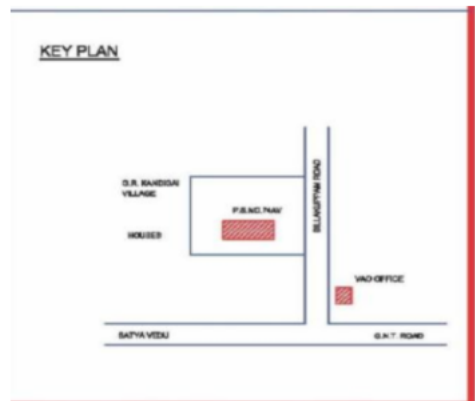

Google Map View

Polling Station Building Front View

Polling Station Front View

Cad View

Key MAP View

1 பெயர் : புருசோத்தமன் பா தந்தை பெயர்: பாபு வீட்டு எண் : 0 வயது : 20 பாலினம் : ஆண் Photo is available	AYR2674075	2 பெயர் : ரவணம்மாள் கணவர் பெயர்: சீனிவாசலு வீட்டு எண் : 1 வயது : 85 பாலினம் : பெண் Photo is available	AYR1109107	3 பெயர் : சுப்பிரமணியன் தந்தை பெயர்: பக்கிரிசாமி வீட்டு எண் : 1 வயது : 77 பாலினம் : ஆண் Photo is available	AYR0445452
4 பெயர் : கேசவன் தந்தை பெயர்: ராமய்யா நாயுடு வீட்டு எண் : 1 வயது : 73 பாலினம் : ஆண் Photo is available	AYR1255066	5 பெயர் : ருத்ரகோட்டி தந்தை பெயர்: புண்ணியகோடி வீட்டு எண் : 1 வயது : 68 பாலினம் : ஆண் Photo is available	AYR1177476	6 பெயர் : இந்திராணி கணவர் பெயர்: கேசவன் வீட்டு எண் : 1 வயது : 68 பாலினம் : பெண் Photo is available	AYR1255074
7 பெயர் : ஜெயா தந்தை பெயர்: செங்கய்யா வீட்டு எண் : 1 வயது : 67 பாலினம் : ஆண் Photo is available	AYR1177633	8 பெயர் : பக்தவச்சலம் தந்தை பெயர்: குப்புசாமி வீட்டு எண் : 1 வயது : 65 பாலினம் : ஆண் Photo is available	AYR0938241	9 பெயர் : பிரபாகர் தந்தை பெயர்: ராமனுஜம் வீட்டு எண் : 1 வயது : 63 பாலினம் : ஆண் Photo is available	AYR1254911
10 பெயர் : செல்வி கணவர் பெயர்: சுப்பிரமணியன் வீட்டு எண் : 1 வயது : 60 பாலினம் : பெண் Photo is available	AYR0445361	11 பெயர் : மோகன் தந்தை பெயர்: வெங்கடேசன் வீட்டு எண் : 1 வயது : 60 பாலினம் : ஆண் Photo is available	AYR0796078	12 பெயர் : அனுசூயா கணவர் பெயர்: முரளி வீட்டு எண் : 1 வயது : 58 பாலினம் : பெண் Photo is available	AYR0350207
13 பெயர் : முனியம்மாள் கணவர் பெயர்: பாபு வீட்டு எண் : 1 வயது : 57 பாலினம் : பெண் Photo is available	AYR0796102	14 பெயர் : கோபால் தந்தை பெயர்: சுப்பய்யா கவுண்டர் வீட்டு எண் : 1 வயது : 57 பாலினம் : ஆண் Photo is available	AYR1177617	15 பெயர் : மணிவண்ணன் தந்தை பெயர்: சிங்காரம் வீட்டு எண் : 01 வயது : 57 பாலினம் : ஆண் Photo is available	HMV1653153
16 பெயர் : சேகர் தந்தை பெயர்: ஜெயராமன் வீட்டு எண் : 1 வயது : 56 பாலினம் : ஆண் Photo is available	AYR1177575	17 பெயர் : கிருஷ்ணவேணி கணவர் பெயர்: பக்தவச்சலம் வீட்டு எண் : 1 வயது : 55 பாலினம் : பெண் Photo is available	AYR0938258	18 பெயர் : கிரிஜா கணவர் பெயர்: பிரபாகரன் வீட்டு எண் : 1 வயது : 54 பாலினம் : பெண் Photo is available	AYR1254929
19 பெயர் : பார்வதி கணவர் பெயர்: மோகன் வீட்டு எண் : 1 வயது : 52 பாலினம் : பெண் Photo is available	AYR0796086	# 20 பெயர் : ஆஞ்சநேயலு தந்தை பெயர்: ரமணய்யா வீட்டு எண் : 410 வயது : 52 பாலினம் : ஆண் Photo is available	AYR1177849	21 பெயர் : தெய்வானை கணவர் பெயர்: முனிவேல் வீட்டு எண் : 1 வயது : 52 பாலினம் : பெண் Photo is available	IXT0090829
22 பெயர் : தண்டாயுதபாணி தந்தை பெயர்: கோவிந்தராஜ் வீட்டு எண் : 1 வயது : 51 பாலினம் : ஆண் Photo is available	AYR1239607	23 பெயர் : ஜோதி கணவர் பெயர்: தண்டாயுதபாணி வீட்டு எண் : 1 வயது : 51 பாலினம் : பெண் Photo is available	AYR1239615	24 பெயர் : விஜயலட்சுமி கணவர் பெயர்: பாபு வீட்டு எண் : 1 வயது : 51 பாலினம் : பெண் Photo is available	AYR0350181
25 பெயர் : ரமேஷ் தந்தை பெயர்: கண்ணையாராஜ் வீட்டு எண் : 1 வயது : 51 பாலினம் : ஆண் Photo is available	AYR0445585	26 பெயர் : வெங்கடேசன் தந்தை பெயர்: மாதவன் வீட்டு எண் : 1 வயது : 51 பாலினம் : ஆண் Photo is available	AYR1388271	27 பெயர் : ரமாதேவி கணவர் பெயர்: சேகர் வீட்டு எண் : 1 வயது : 50 பாலினம் : பெண் Photo is available	AYR1177567
28 பெயர் : லதா கணவர் பெயர்: சங்கர் வீட்டு எண் : 1 வயது : 50 பாலினம் : பெண் Photo is available	AYR0796136	29 பெயர் : சுப்பிரமணி தந்தை பெயர்: வெங்கடகிருஷ்ணய்யா வீட்டு எண் : 1 வயது : 50 பாலினம் : ஆண் Photo is available	AYR0627182	30 பெயர் : சரஸ்வதி கணவர் பெயர்: சுதாகர் வீட்டு எண் : 1 வயது : 50 பாலினம் : பெண் Photo is available	AYR1255017