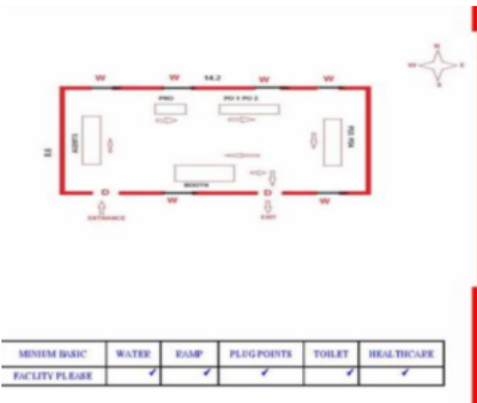

Google Map View

Polling Station Building Front View

Polling Station Front View

Cad View

Key MAP View

சட்டமன்றத் தொகுதியின் எண் மற்றும் பெயர் : 1-கும்மிடிப்பூண்டி பிரிவு எண் மற்றும் பெயர் 1-குருவராஜ கண்டிகை (ஊ), பில்லா குப்பம் கிராமம் (வார்டு 2)