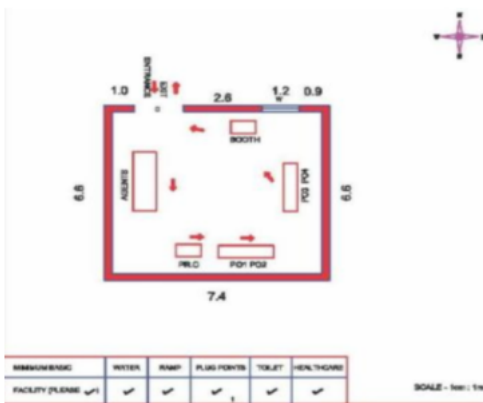

Google Map View

Polling Station Building Front View

Polling Station Front View

Cad View

Key MAP View

1 பெயர் : ராஜேஷ்வரி ர கணவர் பெயர்: ரவி வீட்டு எண் : 0 வயது : 51 பாலினம் : பெண் Photo is available	AYR2672004	2 பெயர் : பழனி தந்தை பெயர்: கண்ணம்மாள் வீட்டு எண் : 0 வயது : 45 பாலினம் : ஆண் Photo is available	HMV1341486	3 பெயர் : சந்தியா கணவர் பெயர்: பழனி வீட்டு எண் : 0 வயது : 36 பாலினம் : பெண் Photo is available	AYR0995258
4 பெயர் : யு பரிமளா கணவர் பெயர்: யுவராஜ் வீட்டு எண் : 0 வயது : 34 பாலினம் : பெண் Photo is available	AYR2665263	5 பெயர் : விக்னேஷ் ரா தந்தை பெயர்: ராஜாந்திரன் வீட்டு எண் : 00 வயது : 26 பாலினம் : ஆண் Photo is available	AYR2681385	6 பெயர் : சந்தோஷ்குமார் சே தந்தை பெயர்: சேகர் வீட்டு எண் : 00 வயது : 24 பாலினம் : ஆண் Photo is available	AYR2669208
7 பெயர் : சூர்யா அ தந்தை பெயர்: அருள் வீட்டு எண் : 00 வயது : 24 பாலினம் : ஆண் Photo is available	AYR2681435	8 பெயர் : பிரதீப் செ தந்தை பெயர்: செல்வம் வீட்டு எண் : 00 வயது : 24 பாலினம் : ஆண் Photo is available	AYR2681476	9 பெயர் : ஷமதர்ஷினி பு தந்தை பெயர்: புரந்தேர்குமார் வீட்டு எண் : 00 வயது : 23 பாலினம் : பெண் Photo is available	AYR2653848
10 பெயர் : காயத்ரி தி தந்தை பெயர்: திருவேங்கடம் வீட்டு எண் : 00 வயது : 22 பாலினம் : பெண் Photo is available	AYR2681450	11 பெயர் : யுவராஜ் மூ தந்தை பெயர்: மூர்த்தி வீட்டு எண் : 00 வயது : 21 பாலினம் : ஆண் Photo is available	AYR2681427	12 பெயர் : மாரியம்மாள் கணவர் பெயர்: துலுக்காணம் வீட்டு எண் : 1 வயது : 79 பாலினம் : பெண் Photo is available	HMV5257241
13 பெயர் : சாந்தி கணவர் பெயர்: சுப்பிரமணி வீட்டு எண் : 1 வயது : 69 பாலினம் : பெண் Photo is available	AYR0995373	14 பெயர் : முரளி தந்தை பெயர்: சங்கரம்யா வீட்டு எண் : 1 வயது : 60 பாலினம் : ஆண் Photo is available	AYR1225960	15 பெயர் : பென்சிலையா தந்தை பெயர்: சாலையா வீட்டு எண் : 1 வயது : 57 பாலினம் : ஆண் Photo is available	AYR1063841
16 பெயர் : ஈஷ்வரி கணவர் பெயர்: முரளி வீட்டு எண் : 1 வயது : 50 பாலினம் : பெண் Photo is available	AYR1225978	17 பெயர் : கீதா கணவர் பெயர்: முத்துகுமார் வீட்டு எண் : 1 வயது : 49 பாலினம் : பெண் Photo is available	AYR0571240	18 பெயர் : நதியா கணவர் பெயர்: வினாயக மூர்த்தி வீட்டு எண் : 1 வயது : 48 பாலினம் : பெண் Photo is available	AYR0627844
19 பெயர் : கோபி தந்தை பெயர்: எல்லப்பன் வீட்டு எண் : 1 வயது : 48 பாலினம் : ஆண் Photo is available	AYR2467314	20 பெயர் : ஷீலா தந்தை பெயர்: ஆதேவு யாதவ் வீட்டு எண் : 1 வயது : 47 பாலினம் : பெண் Photo is available	AYR0028738	21 பெயர் : புஜ்ஜி கணவர் பெயர்: பென்சிலையா வீட்டு எண் : 1 வயது : 47 பாலினம் : பெண் Photo is available	AYR1063858
22 பெயர் : முனுசாமி தந்தை பெயர்: நடராஜன் வீட்டு எண் : 1 வயது : 46 பாலினம் : ஆண் Photo is available	AYR1226109	23 பெயர் : சுகுணா கணவர் பெயர்: சுப்பராமன் வீட்டு எண் : 1 வயது : 46 பாலினம் : பெண் Photo is available	AYR0974683	24 பெயர் : மகிழரசி கணவர் பெயர்: இளஞ்செழியன் வீட்டு எண் : 1 வயது : 45 பாலினம் : பெண் Photo is available	AYR0028753
#2 25 பெயர் : ராஜாராம் கு தந்தை பெயர்: குணசேகரன் வீட்டு எண் : 1 வயது : 44 பாலினம் : ஆண் Photo is available	HMV5207394	26 பெயர் : செல்வி கணவர் பெயர்: வீர ராகவன் வீட்டு எண் : 1 வயது : 44 பாலினம் : பெண் Photo is available	AYR1063890	27 பெயர் : சாந்தி கணவர் பெயர்: மாரி வீட்டு எண் : 1 வயது : 44 பாலினம் : பெண் Photo is available	HMV2246460
28 பெயர் : ஜெயசெல்வி கணவர் பெயர்: திருமலை வீட்டு எண் : 1 வயது : 42 பாலினம் : பெண் Photo is available	AYR0571190	29 பெயர் : ஏழுமலை தந்தை பெயர்: தங்கவேலு வீட்டு எண் : 1 வயது : 42 பாலினம் : ஆண் Photo is available	AYR1177948	30 பெயர் : ராஜேஷ்வரி கணவர் பெயர்: கணேசன் வீட்டு எண் : 1 வயது : 41 பாலினம் : பெண் Photo is available	AYR0995282