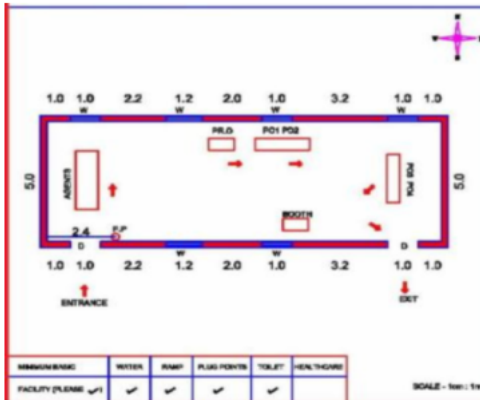

Google Map View

Polling Station Building Front View

Polling Station Front View

Cad View

Key MAP View

1 பெயர் : லைலா பாரதி தந்தை பெயர்: மதன் வீட்டு எண் : 0 வயது : 28 பாலினம் : பெண் Photo is available	AYR1222637	2 பெயர் : கலையரசு கு தந்தை பெயர்: குமார் வீட்டு எண் : 00 வயது : 24 பாலினம் : ஆண் Photo is available	AYR2454163	3 பெயர் : ரவிஜீஷ் தந்தை பெயர்: ரமேஷ் வீட்டு எண் : 0 வயது : 21 பாலினம் : ஆண் Photo is available	AYR2665909
4 பெயர் : கோவலிந்தசாமி தந்தை பெயர்: முனுசாமி வீட்டு எண் : 1 வயது : 72 பாலினம் : ஆண் Photo is available	AYR1168186	5 பெயர் : மணி தந்தை பெயர்: சின்ராஜ் வீட்டு எண் : 1 வயது : 65 பாலினம் : ஆண் Photo is available	AYR1222553	6 பெயர் : மதி கணவர் பெயர்: பழனி வீட்டு எண் : 1 வயது : 60 பாலினம் : பெண் Photo is available	AYR0564518
7 பெயர் : சின்னதுரை தந்தை பெயர்: சின்னபையன் வீட்டு எண் : 1 வயது : 52 பாலினம் : ஆண் Photo is available	AYR1168152	8 பெயர் : தேசம்மா கணவர் பெயர்: சின்ன தம்பி வீட்டு எண் : 1 வயது : 51 பாலினம் : பெண் Photo is available	AYR0925776	9 பெயர் : கௌரி கணவர் பெயர்: இராமசந்திரன் வீட்டு எண் : 1 வயது : 51 பாலினம் : பெண் Photo is available	AYR0925792
10 பெயர் : மணி தந்தை பெயர்: கண்ணையன் வீட்டு எண் : 1 வயது : 51 பாலினம் : பெண் Photo is available	AYR2439545	11 பெயர் : ரமேஷ் தந்தை பெயர்: ராஜ் வீட்டு எண் : 1 வயது : 51 பாலினம் : ஆண் Photo is available	AYR2460749	12 பெயர் : ஏசுமதி கணவர் பெயர்: ராமு வீட்டு எண் : 1 வயது : 48 பாலினம் : பெண் Photo is available	AYR1256171
13 பெயர் : இலையாஸ் தந்தை பெயர்: கபூர் வீட்டு எண் : 1 வயது : 45 பாலினம் : ஆண் Photo is available	AYR0978163	14 பெயர் : செல்வி கணவர் பெயர்: கோவிந்தசாமி வீட்டு எண் : 1 வயது : 45 பாலினம் : பெண் Photo is available	AYR1168178	15 பெயர் : கிருஷ்ணவேணி கணவர் பெயர்: கந்தவேல் வீட்டு எண் : 1 வயது : 45 பாலினம் : பெண் Photo is available	AYR1424381
16 பெயர் : ரேணுகா தந்தை பெயர்: கோபி வீட்டு எண் : 1 வயது : 44 பாலினம் : பெண் Photo is available	AYR1256213	17 பெயர் : சிவகாமி கணவர் பெயர்: ஜாட்டன் வீட்டு எண் : 1 வயது : 43 பாலினம் : பெண் Photo is available	AYR0564609	18 பெயர் : கீதா கணவர் பெயர்: வேலாயுதம் வீட்டு எண் : 1 வயது : 43 பாலினம் : பெண் Photo is available	AYR0804187
19 பெயர் : கந்தவேல் தந்தை பெயர்: ராமமூர்த்தி வீட்டு எண் : 1 வயது : 43 பாலினம் : ஆண் Photo is available	AYR1424373	20 பெயர் : சாந்தி கணவர் பெயர்: பூபாலன் வீட்டு எண் : 1 வயது : 41 பாலினம் : பெண் Photo is available	AYR0925800	21 பெயர் : தேசம்மா கணவர் பெயர்: பூபாலன் வீட்டு எண் : 1 வயது : 41 பாலினம் : பெண் Photo is available	AYR0925909
22 பெயர் : ஆறுமுகம் தந்தை பெயர்: பெரியராஜ் வீட்டு எண் : 1 வயது : 41 பாலினம் : ஆண் Photo is available	AYR1236538	23 பெயர் : புஷ்பா கணவர் பெயர்: ரோசி வீட்டு எண் : 1 வயது : 40 பாலினம் : பெண் Photo is available	AYR0001552	24 பெயர் : சீதா தந்தை பெயர்: செஞ்சிராஜ் வீட்டு எண் : 1 வயது : 40 பாலினம் : பெண் Photo is available	AYR0978189
25 பெயர் : சின்ன ஏலயன் தந்தை பெயர்: தங்கராஜ் வீட்டு எண் : 1 வயது : 40 பாலினம் : ஆண் Photo is available	AYR0925644	26 பெயர் : மஞ்சளா கணவர் பெயர்: அருள் வீட்டு எண் : 1 வயது : 39 பாலினம் : பெண் Photo is available	AYR1256262	27 பெயர் : அருண் தந்தை பெயர்: அந்தோனி வீட்டு எண் : 1 வயது : 39 பாலினம் : ஆண் Photo is available	AYR1256270
28 பெயர் : கனகா கணவர் பெயர்: கணேஷ் வீட்டு எண் : 1 வயது : 38 பாலினம் : பெண் Photo is available	AYR0925891	29 பெயர் : மதியழகி கணவர் பெயர்: அருண் வீட்டு எண் : 1 வயது : 37 பாலினம் : பெண் Photo is available	AYR1256254	30 பெயர் : சங்கீதா கணவர் பெயர்: பரந்தாமன் வீட்டு எண் : 1 வயது : 37 பாலினம் : பெண் Photo is available	AYR1053081