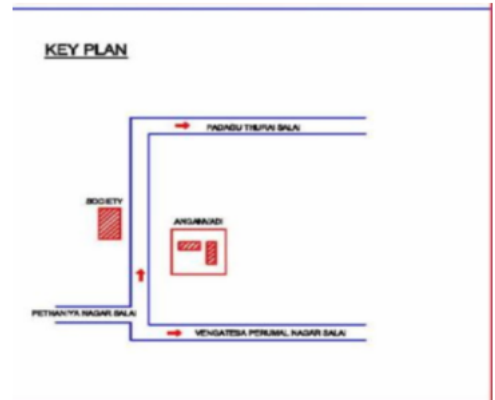

Cad View

Key MAP View