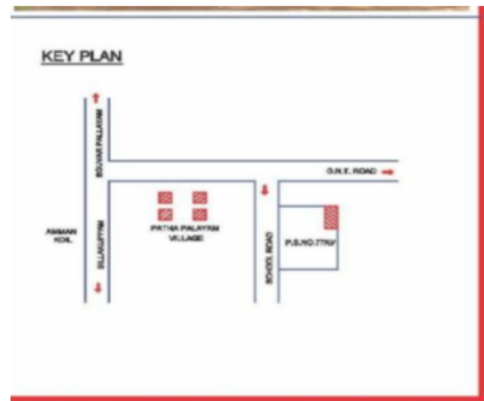

Google Map View

Polling Station Building Front View

Polling Station Front View

Cad View

Key MAP View

சட்டமன்றத் தொகுதியின் எண் மற்றும் பெயர் : 1-கும்மிடிப்பூண்டி பிரிவு எண் மற்றும் பெயர் 1-பாத்தபாளையம் (ஊ), பாத்தபாளையம் வார்டு-1