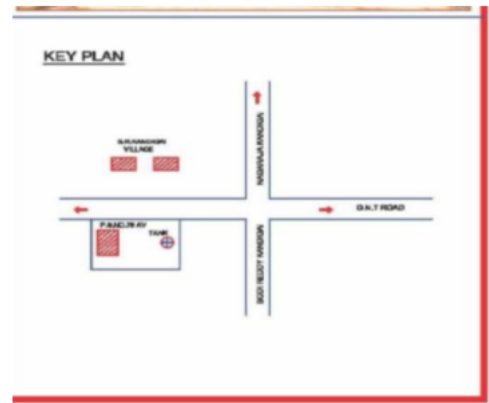

Cad View

Key MAP View