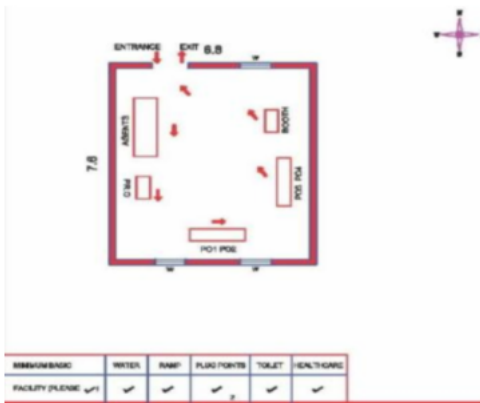

Google Map View

Polling Station Building Front View

Polling Station Front View

Cad View

Key MAP View

1 பெயர் : நமீதா பாரிக் கணவர் பெயர்: மனோரஞ்சன் பாரிக் வீட்டு எண் : 0 வயது : 36 பாலினம் : பெண் Photo is available	AYR2647220	2 பெயர் : விக்னேஷ் தந்தை பெயர்: திருமலை வீட்டு எண் : 0 வயது : 23 பாலினம் : ஆண் Photo is available	AYR2743110	3 பெயர் : ஆல்வின் தந்தை பெயர்: சிகாமனி வீட்டு எண் : 1 வயது : 46 பாலினம் : ஆண் Photo is available	AYR0630681
4 பெயர் : பொன்மீரா கணவர் பெயர்: ரமேஷ் வீட்டு எண் : 1 வயது : 43 பாலினம் : பெண் Photo is available	AYR1002872	5 பெயர் : பூங்கொடி கணவர் பெயர்: முரளி வீட்டு எண் : 1 வயது : 42 பாலினம் : பெண் Photo is available	AYR0032037	6 பெயர் : சரவணன் தந்தை பெயர்: துரை வீட்டு எண் : 1 வயது : 41 பாலினம் : ஆண் Photo is available	AYR0630236
7 பெயர் : வளர்மதி கணவர் பெயர்: பாலாஜி வீட்டு எண் : 1 வயது : 38 பாலினம் : பெண் Photo is available	AYR0630251	8 பெயர் : சரளா தந்தை பெயர்: சுப்பரமணி வீட்டு எண் : 1 வயது : 36 பாலினம் : பெண் Photo is available	AYR0032045	9 பெயர் : துர்கா தந்தை பெயர்: கோவிந்தராஜ் வீட்டு எண் : 1 வயது : 34 பாலினம் : பெண் Photo is available	AYR0630152
10 பெயர் : விக்டர் தந்தை பெயர்: ஜோக்கியாம வீட்டு எண் : 1 வயது : 30 பாலினம் : ஆண் Photo is available	AYR2320190	11 பெயர் : வினோத்குமார் தந்தை பெயர்: கோபி சுந்தரம் வீட்டு எண் : 01 வயது : 27 பாலினம் : ஆண் Photo is available	AYR2702918	12 பெயர் : சுவாதி தந்தை பெயர்: ஆறுமுகம் வீட்டு எண் : 1 வயது : 26 பாலினம் : பெண் Photo is available	AYR2403491
13 பெயர் : பிரான்சிஸ் ஐசக் தந்தை பெயர்: பொன்றாஜ் வீட்டு எண் : 1 வயது : 25 பாலினம் : ஆண் Photo is available	AYR1390111	14 பெயர் : அர்ஜுன் தந்தை பெயர்: பழனி வீட்டு எண் : 1 வயது : 24 பாலினம் : ஆண் Photo is available	AYR2320109	15 பெயர் : சிவ சுப்ரமணியம் தந்தை பெயர்: கணேசன் வீட்டு எண் : 1 ஏ வயது : 24 பாலினம் : ஆண் Photo is available	AYR2403871
16 பெயர் : பங்கஜ நாயக் தந்தை பெயர்: பாசுதேவ் நாயக் வீட்டு எண் : 6 வயது : 40 பாலினம் : பெண் Photo is available	AYR0533554	17 பெயர் : முகமது வியாகத் தந்தை பெயர்: முகமது அப்துல் சலீம் வீட்டு எண் : 6 வயது : 26 பாலினம் : ஆண் Photo is available	AYR2407062	18 பெயர் : வெங்கட்ராமகிருஷ்ணன் தந்தை பெயர்: கோபாலசமுதரம் சுந்தரேசன் வீட்டு எண் : 7 வயது : 66 பாலினம் : ஆண் Photo is available	AYR2480051
19 பெயர் : பத்மாவதி கணவர் பெயர்: வெங்கட்ராமகிருஷ்ணன் வீட்டு எண் : 7 வயது : 60 பாலினம் : பெண் Photo is available	AYR2480044	20 பெயர் : சந்தியா தாயின் பெயர்: வாணி வீட்டு எண் : 7 வயது : 27 பாலினம் : பெண் Photo is available	AYR1432509	21 பெயர் : சூர்யா தந்தை பெயர்: வெங்கட்ராமகிருஷ்ணன் வீட்டு எண் : 7 வயது : 26 பாலினம் : ஆண் Photo is available	AYR2480036
22 பெயர் : ராஜன் தந்தை பெயர்: செல்வம் வீட்டு எண் : 10 வயது : 60 பாலினம் : ஆண் Photo is available	AYR1746346	23 பெயர் : மகேஸ்வரி கணவர் பெயர்: ராஜன் வீட்டு எண் : 10 வயது : 56 பாலினம் : பெண் Photo is available	HMV5273271	24 பெயர் : சுகுனா கணவர் பெயர்: சிவகுமார் வீட்டு எண் : 10 வயது : 54 பாலினம் : பெண் Photo is available	AYR0533216
25 பெயர் : தாமோதரன் தந்தை பெயர்: பரமேஷ்வரன் வீட்டு எண் : 11 வயது : 68 பாலினம் : ஆண் Photo is available	AYR2401982	26 பெயர் : கீதா கணவர் பெயர்: தாமோதரன் வீட்டு எண் : 11 வயது : 60 பாலினம் : பெண் Photo is available	AYR2401891	27 பெயர் : கிருஷ்ணன் குட்டி தந்தை பெயர்: சந்திரசேகரன் நாகர் வீட்டு எண் : 11 வயது : 51 பாலினம் : ஆண் Photo is available	AYR2407013
28 பெயர் : தீபா கணவர் பெயர்: கிருஷ்ணன் குட்டி வீட்டு எண் : 11 வயது : 40 பாலினம் : பெண் Photo is available	AYR2413201	29 பெயர் : புஷ்பலதா தந்தை பெயர்: கோவிந்தன் வீட்டு எண் : 13 வயது : 24 பாலினம் : பெண் Photo is available	AYR2403772	30 பெயர் : சங்கீதா தந்தை பெயர்: இராஜேந்திரன் வீட்டு எண் : 13-001 வயது : 27 பாலினம் : பெண் Photo is available	AYR1312792