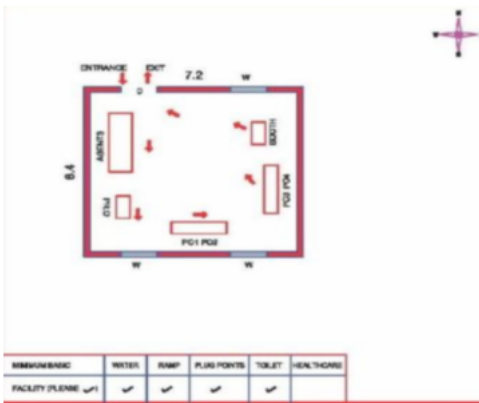

Google Map View

Polling Station Building Front View

Polling Station Front View

Cad View

Key MAP View

சட்டமன்றத் தொகுதியின் எண் மற்றும் பெயர் : 1-கும்மிடிப்பூண்டி பிரிவு எண் மற்றும் பெயர் 1-தேர்வழி(வ.கி)மற்றும் (ஊ), தேர்வழி காலனி (வார்டு - 3)