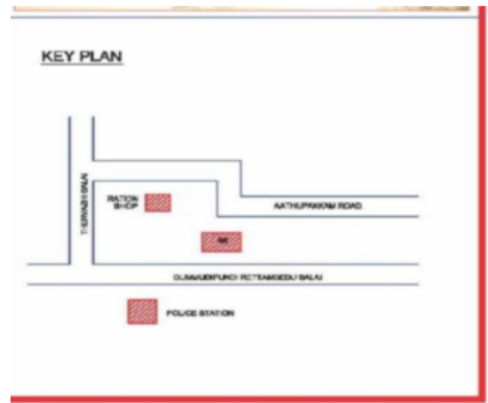

Google Map View

Polling Station Building Front View

Polling Station Front View

Cad View

Key MAP View

சட்டமன்றத் தொகுதியின் எண் மற்றும் பெயர் : 1-கும்மிடிப்பூண்டி பிரிவு எண் மற்றும் பெயர் 1-தேர்வழி(வ.கி)மற்றும் (ஊ), தேர்வழி காலனி (வார்டு - 3)