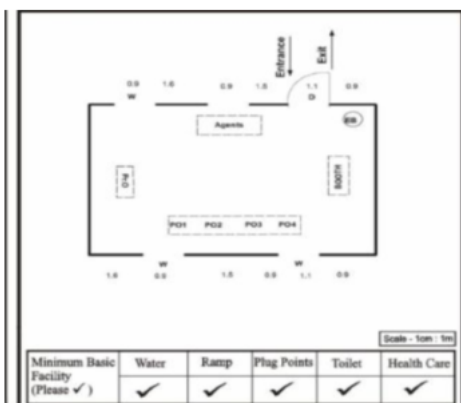

Google Map View

Polling Station Building Front View

Polling Station Front View

Cad View

Key MAP View

1 பெயர் : தாராபாய் இதரர் பெயர் : சண்முகம் வீட்டு எண் : 1 வயது : 68 பாலினம் : பெண்	NUS0461178 Photo is available	2 பெயர் : சந்திரா கணவர் பெயர் : ராவ் வீட்டு எண் : 1 வயது : 67 பாலினம் : பெண்	NUS0888321 Photo is available	3 பெயர் : எலிசெபெத் கணவர் பெயர் : தேவதாஸ் வீட்டு எண் : 1 வயது : 58 பாலினம் : பெண்	NUS0461202 Photo is available
4 பெயர் : விஜய லக்ஷ்மி கணவர் பெயர் : ரமணையா வீட்டு எண் : 1 வயது : 58 பாலினம் : பெண்	NUS2857563 Photo is available	5 பெயர் : டெய்சி ராணி கணவர் பெயர் : ராபர்ட் வீட்டு எண் : 1 வயது : 45 பாலினம் : பெண்	NUS0460311 Photo is available	6 பெயர் : சிவாஞ்சலினர்ரூத் தந்தை பெயர் : தேவதாஸ் வீட்டு எண் : 1 வயது : 37 பாலினம் : பெண்	NUS0460543 Photo is available
7 பெயர் : பிரேம ஷ்ராவாண்ய கணவர் பெயர் : ஜெயன்ஆண்டான் வீட்டு எண் : 1 வயது : 37 பாலினம் : பெண்	NUS2857548 Photo is available	8 பெயர் : ரவீந்தர் தந்தை பெயர் : ஏகாம்பரம் வீட்டு எண் : 1 வயது : 36 பாலினம் : ஆண்	NUS0460782 Photo is available	9 பெயர் : குளோரி கணவர் பெயர் : சுந்தர் வீட்டு எண் : 1 வயது : 36 பாலினம் : பெண்	NUS1220698 Photo is available
10 பெயர் : சண்முகம் தந்தை பெயர் : வீரராகவன் வீட்டு எண் : 1 வயது : 35 பாலினம் : ஆண்	NUS0460634 Photo is available	11 பெயர் : பார்திபன் தந்தை பெயர் : முருகன் வீட்டு எண் : 1 வயது : 35 பாலினம் : ஆண்	NUS0460923 Photo is available	12 பெயர் : கீர்த்தனா தந்தை பெயர் : சுரேஷ் வீட்டு எண் : 1/11 வயது : 21 பாலினம் : பெண்	NUS2859833 Photo is available
13 பெயர் : ஜெயராஜ் தந்தை பெயர் : தவசி வீட்டு எண் : 2 வயது : 45 பாலினம் : ஆண்	NUS0869727 Photo is available	14 பெயர் : ஏசும்மா கணவர் பெயர் : மாரீஸ் வீட்டு எண் : 2 வயது : 38 பாலினம் : பெண்	NUS1090802 Photo is available	15 பெயர் : அழகம்மாள் கணவர் பெயர் : ஜெயராஜ் வீட்டு எண் : 2 வயது : 37 பாலினம் : பெண்	NUS0869735 Photo is available
16 பெயர் : மாட்சாமி தந்தை பெயர் : பரமசிவம் வீட்டு எண் : 2 வயது : 32 பாலினம் : ஆண்	NUS1091164 Photo is available	17 பெயர் : அல்போன்ஸ் தந்தை பெயர் : சிலுவைனாதன் வீட்டு எண் : 2 வயது : 30 பாலினம் : ஆண்	NUS1751908 Photo is available	18 பெயர் : இர்பான் தந்தை பெயர் : இலியாஸ் வீட்டு எண் : 2 வயது : 26 பாலினம் : ஆண்	NUS2860203 Photo is available
19 பெயர் : சீதாராமன் தந்தை பெயர் : முனுசாமி வீட்டு எண் : 2-1 வயது : 71 பாலினம் : ஆண்	NUS2320083 Photo is available	20 பெயர் : லலிதா கணவர் பெயர் : சீதாராமன் வீட்டு எண் : 2-1 வயது : 62 பாலினம் : பெண்	NUS2320091 Photo is available	21 பெயர் : புஷ்பா கணவர் பெயர் : சம்பத் வீட்டு எண் : 3 வயது : 37 பாலினம் : பெண்	NUS0460972 Photo is available
22 பெயர் : பிரவீண் குமார் தந்தை பெயர் : சிவகுமார் வீட்டு எண் : 3 வயது : 26 பாலினம் : பெண்	NUS1972736 Photo is available	23 பெயர் : சரவணன் தந்தை பெயர் : கோதண்டன் வீட்டு எண் : 3-1 வயது : 46 பாலினம் : ஆண்	KRC1821602 Photo is available	24 பெயர் : செல்வம் தந்தை பெயர் : ஆதிசேசவன் வீட்டு எண் : 4 வயது : 51 பாலினம் : ஆண்	NUS1650563 Photo is available
25 பெயர் : வீரம்மாள் கணவர் பெயர் : சரவணன் வீட்டு எண் : 4 வயது : 41 பாலினம் : பெண்	NUS1650589 Photo is available	26 பெயர் : சதீஷ் தந்தை பெயர் : கருப்பையா வீட்டு எண் : 4 வயது : 32 பாலினம் : ஆண்	NUS1751882 Photo is available	27 பெயர் : கலாவதி கணவர் பெயர் : ராஜகுமார் வீட்டு எண் : 4 வயது : 28 பாலினம் : பெண்	NUS1881192 Photo is available
28 பெயர் : ராஜேஷ் தந்தை பெயர் : பாஸு வீட்டு எண் : 4A வயது : 30 பாலினம் : ஆண்	NUS1488097 Photo is available	29 பெயர் : ஜெயலட்சுமி கணவர் பெயர் : ஏழம்பலை வீட்டு எண் : 5 வயது : 53 பாலினம் : பெண்	NUS0887968 Photo is available	30 பெயர் : முருகன் தந்தை பெயர் : கதிர்வேல் வீட்டு எண் : 5 வயது : 50 பாலினம் : ஆண்	NUS1881085 Photo is available