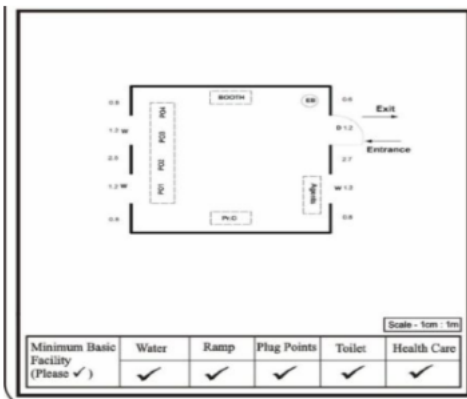

Nazri Naksha

Google Map View

Polling Station Building Front View

Polling Station Front View

Cad View

Key MAP View

1 பெயர் : சரோஜா கணவர் பெயர் : ஹ்ரி வீட்டு எண் : 1 வயது : 69 பாலினம் : பெண் Photo is available NUS0948687	2 பெயர் : ராஜேந்தரன் தந்தை பெயர் : ராஜி வீட்டு எண் : 1 வயது : 54 பாலினம் : ஆண் Photo is available NUS1515378	3 பெயர் : சாம்ராஜ் தந்தை பெயர் : ஜெயபால் வீட்டு எண் : 1 வயது : 41 பாலினம் : ஆண் Photo is available NUS1267194
4 பெயர் : பிரீத்தி ர கணவர் பெயர் : ரமேஷ் வீட்டு எண் : 1 பிளாக்/46 வயது : 22 பாலினம் : பெண் Photo is available NUS2822526	5 பெயர் : பாலசந்தர் தந்தை பெயர் : ரோசு வீட்டு எண் : 4 வயது : 59 பாலினம் : ஆண் Photo is available NUS0542605	6 பெயர் : அனுஸ்யா கணவர் பெயர் : பாலசந்தர் வீட்டு எண் : 4 வயது : 56 பாலினம் : பெண் Photo is available NUS0542282
7 பெயர் : நிரோஷா தந்தை பெயர் : பாலசந்தர் வீட்டு எண் : 4 வயது : 38 பாலினம் : பெண் Photo is available NUS0542324	8 பெயர் : ருத்ரா தந்தை பெயர் : பாலசந்தர் வீட்டு எண் : 4 வயது : 35 பாலினம் : பெண் Photo is available NUS0542308	9 பெயர் : தேவிக கணவர் பெயர் : டில்லி வீட்டு எண் : 5 வயது : 65 பாலினம் : பெண் Photo is available NUS0542456
10 பெயர் : தமிழ்செல்வி கணவர் பெயர் : ஜானகிராமன் வீட்டு எண் : 5 வயது : 53 பாலினம் : பெண் Photo is available NUS0542530	11 பெயர் : ராஜேஷ்குமார் தந்தை பெயர் : ஜானகிராமன் வீட்டு எண் : 5 வயது : 37 பாலினம் : ஆண் Photo is available NUS0542373	12 பெயர் : டைசி தந்தை பெயர் : பழனி வீட்டு எண் : 8/6 வயது : 25 பாலினம் : ஆண் Photo is available NUS2501443
13 பெயர் : கமல் தந்தை பெயர் : தினேஷ் வீட்டு எண் : 9 வயது : 40 பாலினம் : ஆண் Photo is available NUS1421866	14 பெயர் : கலா கணவர் பெயர் : கோபால் வீட்டு எண் : 10 வயது : 64 பாலினம் : பெண் Photo is available NUS0542555	15 பெயர் : கணேஷ் தந்தை பெயர் : கோபால் வீட்டு எண் : 10 வயது : 41 பாலினம் : ஆண் Photo is available NUS0542563
16 பெயர் : ரமாதேவி கணவர் பெயர் : சந்துரு குமார் வீட்டு எண் : 10/152 வயது : 42 பாலினம் : பெண் Photo is available NUS1942994	17 பெயர் : ராஜா தந்தை பெயர் : சுப்பிரமணி வீட்டு எண் : 11 வயது : 62 பாலினம் : ஆண் Photo is available NUS0542670	18 பெயர் : லட்சுமி ரா கணவர் பெயர் : ராஜா வீட்டு எண் : 11 வயது : 52 பாலினம் : பெண் Photo is available NUS0542654
19 பெயர் : ஆயிஷா கணவர் பெயர் : இஸ்மாயில் வீட்டு எண் : 11 வயது : 41 பாலினம் : பெண் Photo is available NUS0547463	20 பெயர் : கௌதமி தந்தை பெயர் : ராஜா வீட்டு எண் : 11 வயது : 36 பாலினம் : பெண் Photo is available NUS0542688	21 பெயர் : மணி தந்தை பெயர் : ராஜா வீட்டு எண் : 11 வயது : 34 பாலினம் : ஆண் Photo is available NUS0541748
22 பெயர் : வீரப்பன் தந்தை பெயர் : இராஜன் வீட்டு எண் : 12 வயது : 70 பாலினம் : ஆண் Photo is available NUS1515436	23 பெயர் : சாந்தி கணவர் பெயர் : வீரப்பன் வீட்டு எண் : 12 வயது : 52 பாலினம் : பெண் Photo is available NUS0547448	24 பெயர் : வினோத் தந்தை பெயர் : வீரப்பன் வீட்டு எண் : 12 வயது : 31 பாலினம் : ஆண் Photo is available NUS1265859
25 பெயர் : தாட்சாயினி தந்தை பெயர் : வீரப்பன் வீட்டு எண் : 12 வயது : 29 பாலினம் : பெண் Photo is available NUS1515402	26 பெயர் : மனேகர் தந்தை பெயர் : சுப்பையா வீட்டு எண் : 13 வயது : 54 பாலினம் : ஆண் Photo is available NUS0765230	27 பெயர் : மூர்த்தி தந்தை பெயர் : ராமலிங்கம் வீட்டு எண் : 13 வயது : 49 பாலினம் : ஆண் Photo is available NUS0949156
28 பெயர் : தேன்மொழி கணவர் பெயர் : மனோகரன் வீட்டு எண் : 13 வயது : 47 பாலினம் : பெண் Photo is available NUS1266790	29 பெயர் : தங்கராமன் தந்தை பெயர் : பெரியசாமி வீட்டு எண் : 15 வயது : 44 பாலினம் : ஆண் Photo is available NUS0542076	30 பெயர் : செல்வி கணவர் பெயர் : தங்கராமன் வீட்டு எண் : 15 வயது : 42 பாலினம் : பெண் Photo is available NUS0542068