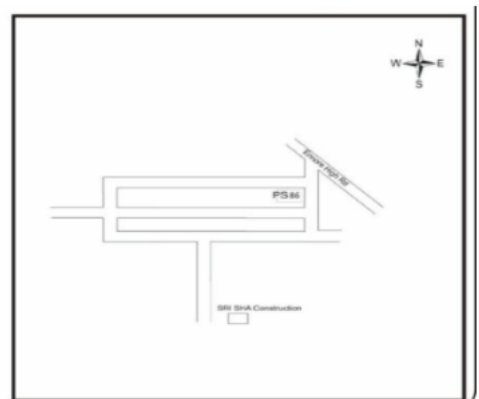

Cad View

Key MAP View