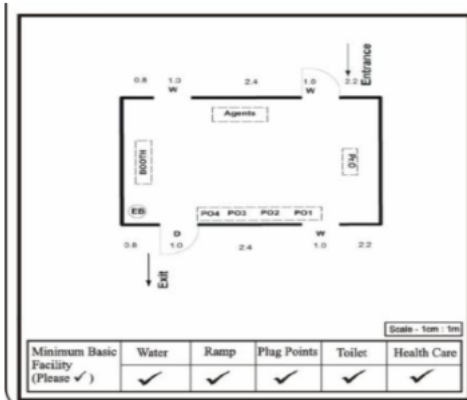

Google Map View

Polling Station Building Front View

Polling Station Front View

Cad View

Key MAP View

1 பெயர் : பொன்னம்மாள் கணவர் பெயர் : செல்வம் வீட்டு எண் : 1,பிளாக் 8 வயது : 41 பாலினம் : பெண் Photo is available	NUS3026531	2 பெயர் : சேகர் தந்தை பெயர் : ராஜகோபால் வீட்டு எண் : 3 வயது : 61 பாலினம் : ஆண் Photo is available	NUS0544445	3 பெயர் : செல்வி கணவர் பெயர் : தேசப்பன் வீட்டு எண் : 3 வயது : 51 பாலினம் : பெண் Photo is available	NUS0546952
4 பெயர் : செல்லய்யா தந்தை பெயர் : அந்தோணி ராஜ் வீட்டு எண் : 8 வயது : 54 பாலினம் : ஆண் Photo is available	NUS1267814	5 பெயர் : விஜயலக்ஷ்மி கணவர் பெயர் : செல்லய்யா வீட்டு எண் : 8 வயது : 47 பாலினம் : பெண் Photo is available	NUS1267848	6 பெயர் : அமிர் காண் தந்தை பெயர் : மஸ்தான் வீட்டு எண் : 8-24 வயது : 51 பாலினம் : ஆண் Photo is available	NUS1267855
7 பெயர் : சமீமா தந்தை பெயர் : அமிர் காண் வீட்டு எண் : 8-24 வயது : 30 பாலினம் : பெண் Photo is available	NUS1267749	8 பெயர் : அசோக் தந்தை பெயர் : முருகன் வீட்டு எண் : 8-60 வயது : 36 பாலினம் : ஆண் Photo is available	NUS1266972	9 பெயர் : காவியா கணவர் பெயர் : அலெக்ஸ்பாண்டி வீட்டு எண் : 8-60 வயது : 31 பாலினம் : பெண் Photo is available	NUS1266832
10 பெயர் : மகாலட்சுமி கணவர் பெயர் : அசோக் வீட்டு எண் : 8-60 வயது : 31 பாலினம் : பெண் Photo is available	NUS1266840	11 பெயர் : மஞ்சலா ஏம் கணவர் பெயர் : மணிகண்டன் ஆர் வீட்டு எண் : 8 / 64பலோக வயது : 34 பாலினம் : பெண் Photo is available	NUS2129310	12 பெயர் : பாஸ்கர் தந்தை பெயர் : தங்கவேல் வீட்டு எண் : 9 வயது : 56 பாலினம் : ஆண் Photo is available	NUS0542233
13 பெயர் : நவீன்குமார் தந்தை பெயர் : பாலசுக் வீட்டு எண் : 9 வயது : 35 பாலினம் : ஆண் Photo is available	NUS0542332	14 பெயர் : பொன்னம்மாள் கணவர் பெயர் : கோவிந்தன் வீட்டு எண் : 10 வயது : 68 பாலினம் : பெண் Photo is available	NUS0545673	15 பெயர் : கௌசியா தந்தை பெயர் : ஆனந்தன் வீட்டு எண் : 10 வயது : 56 பாலினம் : பெண் Photo is available	NUS0541193
16 பெயர் : மேரி கணவர் பெயர் : தேசிங்கு வீட்டு எண் : 12 வயது : 41 பாலினம் : பெண் Photo is available	NUS1898907	17 பெயர் : நாகராஜன் தந்தை பெயர் : குப்புசாமி வீட்டு எண் : 13 வயது : 66 பாலினம் : ஆண் Photo is available	NUS0545715	18 பெயர் : அலமேலு தந்தை பெயர் : நாகராஜன் வீட்டு எண் : 13 வயது : 57 பாலினம் : ஆண் Photo is available	NUS0545749
19 பெயர் : பவிதரா தந்தை பெயர் : பிரபாகரன் வீட்டு எண் : 14 வயது : 24 பாலினம் : பெண் Photo is available	NUS2644235	20 பெயர் : கீதா ஆரோக்கியமேரி தந்தை பெயர் : சந்தனராஜ் வீட்டு எண் : 16 வயது : 54 பாலினம் : பெண் Photo is available	NUS2066546	21 பெயர் : முனியாண்டி தந்தை பெயர் : ரங்கசாமி வீட்டு எண் : 18 வயது : 67 பாலினம் : ஆண் Photo is available	NUS0546770
22 பெயர் : பாஸ்கர் தந்தை பெயர் : அண்ணாமலை வீட்டு எண் : 18 வயது : 41 பாலினம் : ஆண் Photo is available	NUS1718147	23 பெயர் : அசினா கணவர் பெயர் : அப்பாஸ் வீட்டு எண் : 18 வயது : 38 பாலினம் : பெண் Photo is available	NUS1421585	24 பெயர் : பார்த்தசாரதி தந்தை பெயர் : தேசிங் வீட்டு எண் : 18 வயது : 34 பாலினம் : ஆண் Photo is available	NUS0546937
25 பெயர் : உமையாள் டீ இதரர் பெயர் : தங்கராஜ் ஹஸிஸ்ப்த வீட்டு எண் : 19 வயது : 60 பாலினம் : பெண் Photo is available	NUS2807089	26 பெயர் : தேசம் கணவர் பெயர் : குமார் வீட்டு எண் : 19 வயது : 44 பாலினம் : பெண் Photo is available	NUS2071280	27 பெயர் : சந்தனா கணவர் பெயர் : தங்கராஜ் வீட்டு எண் : 19 வயது : 39 பாலினம் : பெண் Photo is available	NUS0542191
28 பெயர் : உமையாள் கணவர் பெயர் : தங்கராஜ் வீட்டு எண் : 19 வயது : 35 பாலினம் : பெண் Photo is available	NUS0540708	29 பெயர் : செல்வம் தந்தை பெயர் : கதிசேசன் வீட்டு எண் : 20 வயது : 61 பாலினம் : ஆண் Photo is available	NUS0542316	30 பெயர் : தேசம் கணவர் பெயர் : செல்வம் வீட்டு எண் : 20 வயது : 56 பாலினம் : பெண் Photo is available	NUS0540682