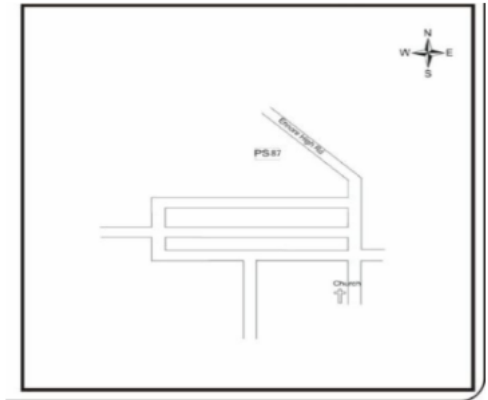

Cad View

Key MAP View