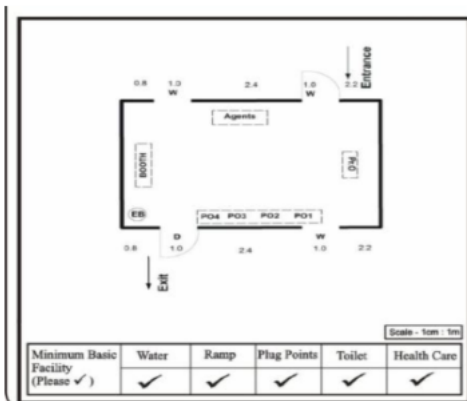

Google Map View

Polling Station Building Front View

Polling Station Front View

Cad View

Key MAP View

1 பெயர் : அரிக்குமார் கா தந்தை பெயர்: ஆர் காசி விஷ்வநாதன் வீட்டு எண் : 1 வயது : 56 பாலினம் : ஆண் Photo is available	NUS1515444	2 பெயர் : சாந்தி அ கணவர் பெயர்: அரிக்குமார் கா வீட்டு எண் : 1 வயது : 55 பாலினம் : பெண் Photo is available	NUS1515626	3 பெயர் : பிரகாஷ் தாயின் பெயர்: சந்திரலோகா வீட்டு எண் : 1 வயது : 32 பாலினம் : ஆண் Photo is available	NUS1774025
4 பெயர் : எல்லம்மால் கணவர் பெயர்: ராஜசேகர் வீட்டு எண் : 2 வயது : 38 பாலினம் : பெண் Photo is available	NUS1774538	5 பெயர் : காந்தி கணவர் பெயர்: வெங்கடேசன் வீட்டு எண் : 3 வயது : 50 பாலினம் : பெண் Photo is available	NUS1515568	6 பெயர் : ன் உமாமஹேஷ்வரி கணவர் பெயர்: வி நாகராஜன் வீட்டு எண் : 3/115 வயது : 41 பாலினம் : பெண் Photo is available	NUS2886638
7 பெயர் : நாகராஜன் தந்தை பெயர்: ராமராஜ் வீட்டு எண் : 4 வயது : 70 பாலினம் : ஆண் Photo is available	NUS2560613	8 பெயர் : சித்ரா கணவர் பெயர்: நாகராஜன் வீட்டு எண் : 4 வயது : 63 பாலினம் : பெண் Photo is available	NUS2560498	9 பெயர் : முருகேசன் தந்தை பெயர்: முனுசாமி வீட்டு எண் : 5 வயது : 78 பாலினம் : ஆண் Photo is available	NUS1682376
10 பெயர் : தீபாலட்சு கணவர் பெயர்: சத்தியநாராயணன் வீட்டு எண் : 6 வயது : 39 பாலினம் : பெண் Photo is available	NUS1421478	11 பெயர் : பிரபாகரன் த தந்தை பெயர்: தங்கவேல் வீட்டு எண் : 6-119 வயது : 34 பாலினம் : ஆண் Photo is available	NUS2699239	12 பெயர் : உலகராஜ் தந்தை பெயர்: சிவன் வீட்டு எண் : 6பீ வயது : 68 பாலினம் : ஆண் Photo is available	NUS2070027
13 பெயர் : ஜெயசீலன் தந்தை பெயர்: ராஜாபாதர் வீட்டு எண் : 6பீ வயது : 67 பாலினம் : ஆண் Photo is available	NUS2070035	14 பெயர் : சாந்தி கணவர் பெயர்: பாஸ்கர் வீட்டு எண் : 6பீ வயது : 40 பாலினம் : பெண் Photo is available	NUS2072387	15 பெயர் : உத்தமன் கு தந்தை பெயர்: குலசேகரன் வீட்டு எண் : 06,பலோக எண் 119 வயது : 73 பாலினம் : ஆண் Photo is available	NUS2662658
16 பெயர் : மோகன் ராஜ் தந்தை பெயர்: நடராஜ் வீட்டு எண் : 7 வயது : 41 பாலினம் : ஆண் Photo is available	NUS1421346	17 பெயர் : வெற்றி செல்வம் தந்தை பெயர்: முனுசாமி வீட்டு எண் : 8 வயது : 56 பாலினம் : ஆண் Photo is available	KRC6826119	18 பெயர் : சர்புனிஸா கணவர் பெயர்: தஸ்தகீர் வீட்டு எண் : 9 வயது : 46 பாலினம் : பெண் Photo is available	NUS1514652
19 பெயர் : ஷாம் சங்கர் தந்தை பெயர்: மோகன் வீட்டு எண் : 9 வயது : 43 பாலினம் : ஆண் Photo is available	NUS1515410	20 பெயர் : காமாட்சி கணவர் பெயர்: ஷாம்சங்கர் வீட்டு எண் : 9 வயது : 41 பாலினம் : பெண் Photo is available	NUS1515576	21 பெயர் : நித்யா தந்தை பெயர்: ஐய்யனார் வீட்டு எண் : 9 வயது : 38 பாலினம் : பெண் Photo is available	NUS2005734
22 பெயர் : ஆம்சா கணவர் பெயர்: ஐய்யனார் வீட்டு எண் : 10 வயது : 37 பாலினம் : பெண் Photo is available	NUS1600287	23 பெயர் : கீதா கணவர் பெயர்: ஆறிவழகன் வீட்டு எண் : 12 வயது : 50 பாலினம் : பெண் Photo is available	NUS1600188	24 பெயர் : அரசப்பன் தந்தை பெயர்: மாரியப்பன் வீட்டு எண் : 15 பிளாக் எண் 129 வயது : 64 பாலினம் : ஆண் Photo is available	NUS2736288
25 பெயர் : மாரியம்மாள் கணவர் பெயர்: ராஜ்குமார் வீட்டு எண் : 16 வயது : 36 பாலினம் : பெண் Photo is available	NUS0424630	26 பெயர் : சிவா தந்தை பெயர்: சிவலிங்கம் வீட்டு எண் : 20 / 122L பிளாக் வயது : 27 பாலினம் : ஆண் Photo is available	NUS2115566	#2 27 பெயர் : அ நூருபி கணவர் பெயர்: அப்துல் ரஹிம் வீட்டு எண் : எண் 10 பிளாக் எண் 117 வயது : 30 பாலினம் : பெண் Photo is available	NUS1682434
28 பெயர் : லட்சுமி கணவர் பெயர்: சுப்பிரமணி வீட்டு எண் : 21-34 வயது : 67 பாலினம் : பெண் Photo is available	NUS1421494	29 பெயர் : களியமுர்த்தி தந்தை பெயர்: முருவன் வீட்டு எண் : 22 வயது : 58 பாலினம் : ஆண் Photo is available	NUS2715043	30 பெயர் : கண்ணகி கணவர் பெயர்: களியமுர்த்தி வீட்டு எண் : 22 வயது : 53 பாலினம் : பெண் Photo is available	NUS2715050