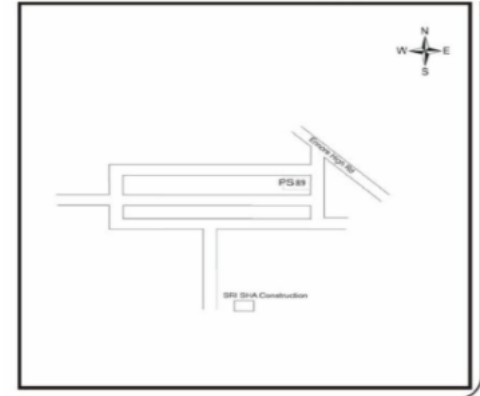

Cad View

Key MAP View