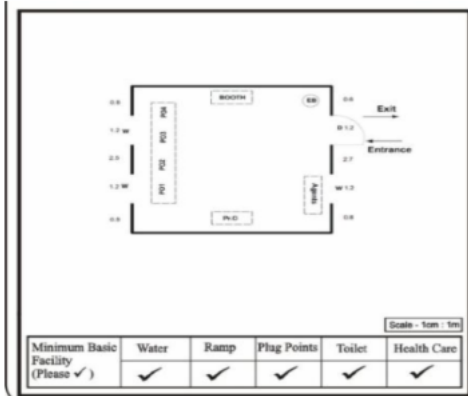

வாக்காளர் பதிவு அலுவலரின்
கையொப்பம்

Nazri Naksha

Google Map View

Polling Station Building Front View

Polling Station Front View

Cad View

Key MAP View

1 பெயர் : பொன்னாம்பாள கணவர் பெயர்: செளந்தரபாண்டி வீட்டு எண் : 11-32 வயது : 67 பாலினம் : பெண் Photo is available NUS1269703	2 பெயர் : மகேஷ் மணிவண்ணன் தந்தை பெயர்: மணிவண்ணன் வீட்டு எண் : 11 பிளாக், க எண் .25 வயது : 22 பாலினம் : ஆண் Photo is available NUS2721850	3 பெயர் : நளினி கணவர் பெயர்: மணி வீட்டு எண் : 12 வயது : 53 பாலினம் : பெண் Photo is available NUS0949990
4 பெயர் : சசித்ரா கணவர் பெயர்: லோகேஷ் வீட்டு எண் : 16-18 வயது : 33 பாலினம் : பெண் Photo is available NUS1422542	5 பெயர் : சுரேஷ் தந்தை பெயர்: விஜயன் வீட்டு எண் : 21 வயது : 41 பாலினம் : ஆண் Photo is available NUS1422658	6 பெயர் : கோமளா கணவர் பெயர்: குமார் வீட்டு எண் : 21 வயது : 40 பாலினம் : பெண் Photo is available NUS1422591
7 பெயர் : ஜோதிக்கா தந்தை பெயர்: அசோக் வீட்டு எண் : 21 வயது : 24 பாலினம் : பெண் Photo is available NUS2642684	8 பெயர் : ராஜாமுகமது தந்தை பெயர்: ராஜா முகமது வீட்டு எண் : 23 வயது : 43 பாலினம் : ஆண் Photo is available NUS0768085	9 பெயர் : சரோஜா கணவர் பெயர்: முத்து வீட்டு எண் : 24 வயது : 40 பாலினம் : பெண் Photo is available NUS1422575
10 பெயர் : நரசம்மா கணவர் பெயர்: ஆனந்த் வீட்டு எண் : 26 வயது : 29 பாலினம் : பெண் Photo is available NUS1899319	11 பெயர் : வள்ளி கணவர் பெயர்: குமார் வீட்டு எண் : 31 வயது : 61 பாலினம் : பெண் Photo is available NUS1422674	12 பெயர் : செல்வகுமார் தந்தை பெயர்: ராஜ் வீட்டு எண் : 31 வயது : 51 பாலினம் : ஆண் Photo is available NUS1422641
13 பெயர் : பிரியா கணவர் பெயர்: மணீவண்ணன் வீட்டு எண் : 39-11 வயது : 38 பாலினம் : பெண் Photo is available NUS1516228	14 பெயர் : பிரீமா கணவர் பெயர்: பாலசுந்தர் வீட்டு எண் : 41 வயது : 60 பாலினம் : பெண் Photo is available NUS1985258	15 பெயர் : நவீன்குமார் தந்தை பெயர்: நீலன் வீட்டு எண் : 42 வயது : 29 பாலினம் : ஆண் Photo is available NUS1682723
16 பெயர் : பிரசாந்த் குமார் தந்தை பெயர்: நீலன் வீட்டு எண் : 42 வயது : 27 பாலினம் : ஆண் Photo is available NUS1976554	17 பெயர் : நந்தினி கணவர் பெயர்: அருணகிரி வீட்டு எண் : 43 வயது : 61 பாலினம் : பெண் Photo is available NUS1422690	18 பெயர் : சுகன்யா கணவர் பெயர்: விஜயசங்கர் வீட்டு எண் : 43 வயது : 36 பாலினம் : பெண் Photo is available NUS0768101
19 பெயர் : சுவேதா தந்தை பெயர்: ஜெகநாதன் வீட்டு எண் : 47 பிளாக் 14 வயது : 25 பாலினம் : பெண் Photo is available NUS2112902	20 பெயர் : தனம் கணவர் பெயர்: வேலு வீட்டு எண் : 50 வயது : 44 பாலினம் : பெண் Photo is available NUS0766022	21 பெயர் : ஹேமலதா கணவர் பெயர்: சக்திவேல் வீட்டு எண் : 52 வயது : 38 பாலினம் : பெண் Photo is available NUS1270222
22 பெயர் : ஏழுமலை தந்தை பெயர்: ரங்கநாதன் வீட்டு எண் : 55 வயது : 53 பாலினம் : ஆண் Photo is available NUS1270578	23 பெயர் : நாகம்மாள் கணவர் பெயர்: கமலாகண்ணன் வீட்டு எண் : 57 வயது : 55 பாலினம் : பெண் Photo is available NUS0768077	24 பெயர் : ராஜா தந்தை பெயர்: வசந்தமுரளி வீட்டு எண் : 57 வயது : 38 பாலினம் : ஆண் Photo is available NUS1479187
25 பெயர் : சாந்தா கணவர் பெயர்: கோவிந்தன் வீட்டு எண் : 60 வயது : 76 பாலினம் : பெண் Photo is available NUS0768192	26 பெயர் : உமாதேவி கணவர் பெயர்: ஏழுமலை வீட்டு எண் : 60 வயது : 46 பாலினம் : பெண் Photo is available NUS1269398	27 பெயர் : அன்சார் கணவர் பெயர்: மணி வீட்டு எண் : 61/11 வயது : 35 பாலினம் : பெண் Photo is available NUS1985282
28 பெயர் : மல்லிகா கணவர் பெயர்: மணி முனுசாமி வீட்டு எண் : 63 வயது : 66 பாலினம் : பெண் Photo is available NUS2642866	29 பெயர் : மகேஸ்வரி கணவர் பெயர்: பெருமாள் வீட்டு எண் : 65 வயது : 51 பாலினம் : பெண் Photo is available NUS0766105	30 பெயர் : பாலசுப்புரமணி தந்தை பெயர்: பெருமாள் வீட்டு எண் : 65 வயது : 33 பாலினம் : ஆண் Photo is available NUS0766071