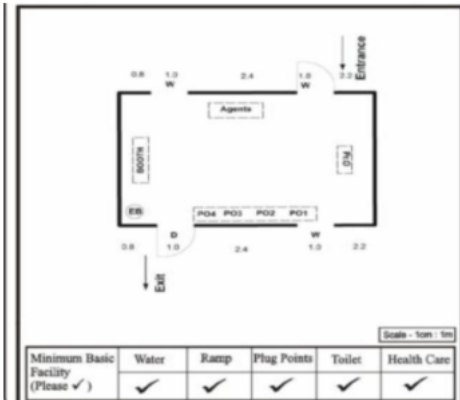

Google Map View

Polling Station Building Front View

Polling Station Front View

Cad View

Key MAP View

1 பெயர் : தங்கபாண்டி தந்தை பெயர்: விஃபே கோமதி வீட்டு எண் : 1 வயது : 30 பாலினம் : ஆண் Photo is available	NUS2761609	2 பெயர் : வசந்தி கணவர் பெயர்: ராஜா வீட்டு எண் : 1A வயது : 52 பாலினம் : பெண் Photo is available	NUS2285286	3 பெயர் : ராதா தந்தை பெயர்: பழனி ராஜா வீட்டு எண் : 1A வயது : 32 பாலினம் : பெண் Photo is available	NUS1877778
4 பெயர் : கோமதி தாயின் பெயர்: வசந்தி வீட்டு எண் : 1A வயது : 30 பாலினம் : பெண் Photo is available	NUS1272012	5 பெயர் : சௌந்தர்யா தந்தை பெயர்: சேகர் வீட்டு எண் : 2 வயது : 30 பாலினம் : பெண் Photo is available	NUS1271758	6 பெயர் : கந்தசாமி தந்தை பெயர்: பெருமாள் வீட்டு எண் : 3 வயது : 74 பாலினம் : ஆண் Photo is available	NUS2285294
7 பெயர் : முனியம்மாள் ஏல கணவர் பெயர்: லக்ஷ்மிபதி வீட்டு எண் : 3 வயது : 71 பாலினம் : பெண் Photo is available	NUS2557692	8 பெயர் : மல்லிகா கணவர் பெயர்: ரமேஷ் வீட்டு எண் : 3 வயது : 51 பாலினம் : பெண் Photo is available	KRC6484935	9 பெயர் : ஆரோக்கியதாஸ் தந்தை பெயர்: ஆசிர்வாதம் வீட்டு எண் : 3-1 வயது : 53 பாலினம் : ஆண் Photo is available	NUS0024323
10 பெயர் : ஜெயலெட்சுமி கணவர் பெயர்: அரோக்கியதாஸ் வீட்டு எண் : 3-1 வயது : 49 பாலினம் : பெண் Photo is available	NUS0024257	11 பெயர் : ஆச்சி கணவர் பெயர்: ஆண்டியப்பன் வீட்டு எண் : 4 வயது : 68 பாலினம் : பெண் Photo is available	NUS2488419	12 பெயர் : மேகலா கணவர் பெயர்: கிருஷ்ணராஜ் வீட்டு எண் : 4 வயது : 40 பாலினம் : பெண் Photo is available	NUS0348466
13 பெயர் : கலைவாணி கணவர் பெயர்: சரவணன் வீட்டு எண் : 4 வயது : 38 பாலினம் : பெண் Photo is available	NUS0153320	14 பெயர் : பால்ராஜ் தந்தை பெயர்: செல்வராஜ் வீட்டு எண் : 4 வயது : 31 பாலினம் : ஆண் Photo is available	NUS1271725	15 பெயர் : வாசுகி தந்தை பெயர்: ஆண்டியப்பன் வீட்டு எண் : 4 வயது : 28 பாலினம் : பெண் Photo is available	NUS2488328
16 பெயர் : வரலக்ஷ்மி கணவர் பெயர்: சிவராஜ் வீட்டு எண் : 4/9 வயது : 39 பாலினம் : பெண் Photo is available	NUS2647022	17 பெயர் : ஸ்டீபன் ராஜ் தந்தை பெயர்: செல்வராஜ் வீட்டு எண் : 4-9 வயது : 34 பாலினம் : ஆண் Photo is available	NUS1777184	18 பெயர் : மனோகரன் தந்தை பெயர்: ராதாகிருஷ்ணன் வீட்டு எண் : 5 வயது : 51 பாலினம் : ஆண் Photo is available	NUS2286458
19 பெயர் : சந்தியா கணவர் பெயர்: செளந்தர் ராஜ் வீட்டு எண் : 5 வயது : 49 பாலினம் : பெண் Photo is available	NUS0024265	20 பெயர் : உமா மகேஸ்வரி கணவர் பெயர்: மனோகரன் வீட்டு எண் : 5-2 வயது : 49 பாலினம் : பெண் Photo is available	NUS1899756	21 பெயர் : சசிகுமார் தந்தை பெயர்: கணேசன் வீட்டு எண் : 5-2 வயது : 41 பாலினம் : ஆண் Photo is available	KRC6480354
22 பெயர் : தாட்சாயினி கணவர் பெயர்: சசிகுமார் வீட்டு எண் : 5-2 வயது : 41 பாலினம் : பெண் Photo is available	KRC6479828	23 பெயர் : ராமலிங்கம் தந்தை பெயர்: கந்தசாமி வீட்டு எண் : 6 வயது : 66 பாலினம் : ஆண் Photo is available	KRC2411569	24 பெயர் : மோகனா கணவர் பெயர்: ராமலிங்கம் வீட்டு எண் : 6 வயது : 61 பாலினம் : பெண் Photo is available	NUS2286466
25 பெயர் : அந்தோணி சாமி தந்தை பெயர்: இன்னேசு நாதன் வீட்டு எண் : 6 வயது : 44 பாலினம் : ஆண் Photo is available	NUS1271998	26 பெயர் : மீனா தந்தை பெயர்: அந்தோணி சாமி வீட்டு எண் : 6 வயது : 34 பாலினம் : பெண் Photo is available	NUS1272004	27 பெயர் : ரஞ்சித் தந்தை பெயர்: மோகன் வீட்டு எண் : 6 வயது : 28 பாலினம் : ஆண் Photo is available	NUS1849736
28 பெயர் : செல்வராணி தந்தை பெயர்: செளந்தராஜன் வீட்டு எண் : 6 வயது : 28 பாலினம் : பெண் Photo is available	NUS1777341	29 பெயர் : செந்தமிழ்ச்செல்வன் தந்தை பெயர்: வேலாயுதம் வீட்டு எண் : 6A வயது : 31 பாலினம் : ஆண் Photo is available	NUS1115450	30 பெயர் : தேவிகா கணவர் பெயர்: மகேஷ் வீட்டு எண் : 7 வயது : 26 பாலினம் : பெண் Photo is available	NUS2645349