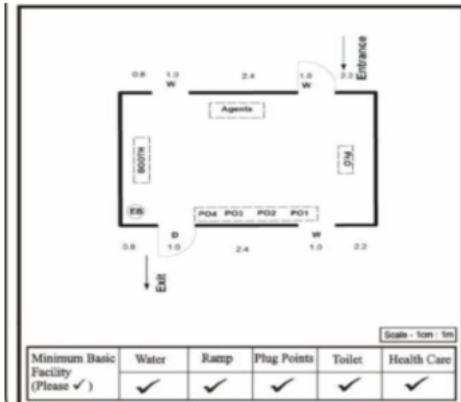

Google Map View

Polling Station Building Front View

Polling Station Front View

Cad View

Key MAP View

1 பெயர் : சீனு தந்தை பெயர்: ரமனயா வீட்டு எண் : 1 வயது : 93 பாலினம் : ஆண்	NUS0024638	Photo is available	2 பெயர் : வசந்தா கணவர் பெயர்: கோவிந்தராஜ் வீட்டு எண் : 1 வயது : 70 பாலினம் : பெண்	NUS1271865	Photo is available	3 பெயர் : அபூர்வம் கணவர் பெயர்: பக்கிரிஜாமி வீட்டு எண் : 1 வயது : 65 பாலினம் : பெண்	NUS0153353	Photo is available
4 பெயர் : எஸ்தர் கணவர் பெயர்: சரவணன் வீட்டு எண் : 1 வயது : 56 பாலினம் : பெண்	NUS0024604	Photo is available	5 பெயர் : செல்வமணி தந்தை பெயர்: கலியபெருமாள் வீட்டு எண் : 1 வயது : 55 பாலினம் : ஆண்	NUS0769562	Photo is available	6 பெயர் : முருகன் தந்தை பெயர்: பிச்சவரன் வீட்டு எண் : 1 வயது : 54 பாலினம் : ஆண்	NUS0024620	Photo is available
7 பெயர் : செல்லாச்சி கணவர் பெயர்: கிருஷ்ணராஜ் வீட்டு எண் : 1 வயது : 53 பாலினம் : பெண்	NUS0108423	Photo is available	8 பெயர் : ஆறுமுகம் தந்தை பெயர்: பிச்சவரம் வீட்டு எண் : 1 வயது : 52 பாலினம் : ஆண்	NUS0769570	Photo is available	9 பெயர் : மலர் மணி கணவர் பெயர்: ஸ்ரீதர் வீட்டு எண் : 1 வயது : 48 பாலினம் : பெண்	NUS0024588	Photo is available
#2 10 பெயர் : சொக்கலிங்கம் தந்தை பெயர்: பரசுராமன் வீட்டு எண் : 1 வயது : 48 பாலினம் : ஆண்	NUS1115815	Photo is available	11 பெயர் : ராஜேந்திரன் தந்தை பெயர்: ரங்கராஜ் வீட்டு எண் : 1 வயது : 47 பாலினம் : ஆண்	NUS0108456	Photo is available	12 பெயர் : ராஜேஸ்வரி கணவர் பெயர்: சீனு வீட்டு எண் : 1 வயது : 46 பாலினம் : பெண்	NUS0024596	Photo is available
13 பெயர் : சுரேஷ்பாபு தந்தை பெயர்: நரசிம்மலு வீட்டு எண் : 1 வயது : 43 பாலினம் : ஆண்	NUS0769588	Photo is available	# 14 பெயர் : நித்யா கணவர் பெயர்: சொக்கலிங்கம் வீட்டு எண் : 1 வயது : 39 பாலினம் : பெண்	NUS1115799	Photo is available	15 பெயர் : ஆறுமுகம் தந்தை பெயர்: பாலுசெட்டி வீட்டு எண் : 1 வயது : 37 பாலினம் : ஆண்	NUS0769612	Photo is available
16 பெயர் : கயல்விழி கணவர் பெயர்: பிரபு வீட்டு எண் : 1 வயது : 36 பாலினம் : பெண்	NUS1115559	Photo is available	17 பெயர் : காமராஜ் தந்தை பெயர்: மாரியப்பன் வீட்டு எண் : 1 வயது : 35 பாலினம் : ஆண்	NUS0769463	Photo is available	18 பெயர் : மலர் கணவர் பெயர்: ரமேஷ் வீட்டு எண் : 1 வயது : 35 பாலினம் : பெண்	NUS1115807	Photo is available
19 பெயர் : டயானா ச கணவர் பெயர்: சரவணன் வீட்டு எண் : 1 வயது : 35 பாலினம் : பெண்	NUS2807329	Photo is available	20 பெயர் : ராஜ்குமார் தந்தை பெயர்: அருணாசலம் வீட்டு எண் : 1 வயது : 33 பாலினம் : ஆண்	NUS0769620	Photo is available	21 பெயர் : பாக்கியா தந்தை பெயர்: பாலகிருஷ்ணன் வீட்டு எண் : 1 வயது : 33 பாலினம் : பெண்	NUS1484898	Photo is available
22 பெயர் : மீனா தந்தை பெயர்: மணிப்பால் வீட்டு எண் : 1 வயது : 32 பாலினம் : பெண்	NUS0950873	Photo is available	23 பெயர் : நான்சி தந்தை பெயர்: கதிரவன் வீட்டு எண் : 1 வயது : 30 பாலினம் : பெண்	NUS1271899	Photo is available	24 பெயர் : சரண்யா தந்தை பெயர்: அமீர் வீட்டு எண் : 1 வயது : 29 பாலினம் : பெண்	NUS1777176	Photo is available
25 பெயர் : கிளிண்டன் தந்தை பெயர்: மோகன் வீட்டு எண் : 1 வயது : 27 பாலினம் : ஆண்	NUS1899871	Photo is available	26 பெயர் : வின்சி தந்தை பெயர்: கதிரவன் வீட்டு எண் : 1 வயது : 27 பாலினம் : பெண்	NUS1978600	Photo is available	27 பெயர் : கா பாக்கியம் இதரர் பெயர்: பூர்ணியா வீட்டு எண் : 1வது தெரு வயது : 66 பாலினம் : பெண்	NUS2961274	Photo is available
28 பெயர் : சிலேகா ஆ கணவர் பெயர்: ஆறுமுகம் வீட்டு எண் : 1 வது தெரு வயது : 38 பாலினம் : பெண்	NUS3003621	Photo is available	29 பெயர் : மகாலெட்சுமி தந்தை பெயர்: செல்வதுரை வீட்டு எண் : 2 வயது : 36 பாலினம் : பெண்	NUS1422856	Photo is available	30 பெயர் : ராமலிங்கம் தந்தை பெயர்: முருகன் வீட்டு எண் : 2 வயது : 34 பாலினம் : ஆண்	NUS0349076	Photo is available