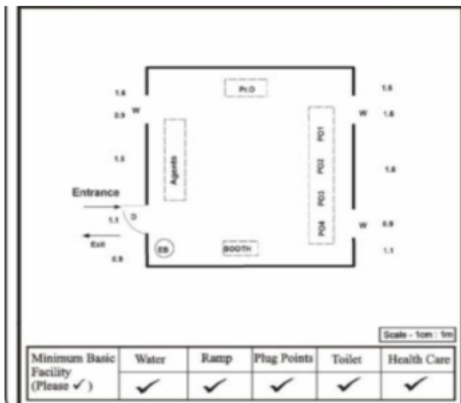

Google Map View

Polling Station Building Front View

Polling Station Front View

Cad View

Key MAP View

1 பெயர் : தங்கம் கணவர் பெயர்: பொன்ராஜ் வீட்டு எண் : 1 வயது : 70 பாலினம் : பெண் Photo is available	KRC8889677	2 பெயர் : கவியரசன் தந்தை பெயர்: பொன்ராஜ் வீட்டு எண் : 1 வயது : 48 பாலினம் : ஆண் Photo is available	KRC9307224	3 பெயர் : சாரதா கணவர் பெயர்: கவியரசன் வீட்டு எண் : 1 வயது : 35 பாலினம் : பெண் Photo is available	NUS0872036
4 பெயர் : மின்னலா கணவர் பெயர்: செல்வராஜ் வீட்டு எண் : 2 வயது : 60 பாலினம் : பெண் Photo is available	NUS2597466	5 பெயர் : வாசு தந்தை பெயர்: கணகராஜ் வீட்டு எண் : 2 வயது : 34 பாலினம் : ஆண் Photo is available	NUS0869933	6 பெயர் : சண்முகவேல் தந்தை பெயர்: செண்பகம் வீட்டு எண் : 2-2 வயது : 49 பாலினம் : ஆண் Photo is available	KRC1595875
7 பெயர் : அனந்தம்மாள் சண்முகவேல் கணவர் பெயர்: சண்முகவேல் வீட்டு எண் : 2-2 வயது : 42 பாலினம் : பெண் Photo is available	KRC1594860	8 பெயர் : சக்தி கணவர் பெயர்: மதியழகன் வீட்டு எண் : 4 வயது : 51 பாலினம் : பெண் Photo is available	NUS2550671	9 பெயர் : திவ்யா ராஜ் தந்தை பெயர்: ஜோசப் காந்தி வீட்டு எண் : 4 வயது : 27 பாலினம் : ஆண் Photo is available	NUS1949379
10 பெயர் : லியோ டேனியல் ஜோசப் காந்தி தந்தை பெயர்: ஜோசப் காந்தி வீட்டு எண் : 4 வயது : 25 பாலினம் : ஆண் Photo is available	NUS2549780	11 பெயர் : ஜோசப் காந்தி தந்தை பெயர்: ராஜபாண்டியன் வீட்டு எண் : 4-1 வயது : 57 பாலினம் : ஆண் Photo is available	KRC8780066	12 பெயர் : சாந்தி கணவர் பெயர்: ஜோசப் காந்தி வீட்டு எண் : 4-1 வயது : 50 பாலினம் : பெண் Photo is available	KRC8780116
13 பெயர் : ஜெயம் கணவர் பெயர்: ராஜபாண்டியன் வீட்டு எண் : 4-2 வயது : 76 பாலினம் : பெண் Photo is available	NUS2332419	14 பெயர் : ஆனந்தன் தந்தை பெயர்: ராஜபாண்டியன் வீட்டு எண் : 4-2 வயது : 48 பாலினம் : ஆண் Photo is available	NUS2332427	15 பெயர் : ஹேமலதா கணவர் பெயர்: முனிகிருஷ்ணன் வீட்டு எண் : 4ஏஃப் வயது : 65 பாலினம் : பெண் Photo is available	NUS2694347
16 பெயர் : ஜெயந்தி கணவர் பெயர்: சீனிவாசன் வீட்டு எண் : 5 வயது : 56 பாலினம் : பெண் Photo is available	KRC5608732	17 பெயர் : கார்த்திக் தந்தை பெயர்: சீனிவாசன் வீட்டு எண் : 5 வயது : 34 பாலினம் : ஆண் Photo is available	NUS0460717	18 பெயர் : கவிதா கா கணவர் பெயர்: கார்த்திக் வீட்டு எண் : 5 வயது : 28 பாலினம் : பெண் Photo is available	NUS2840957
19 பெயர் : மதுபரணி பி தந்தை பெயர்: பாலமுருகன் வீட்டு எண் : 5A வயது : 28 பாலினம் : பெண் Photo is available	NUS1849520	20 பெயர் : செல்வம் தந்தை பெயர்: குப்புசாமி வீட்டு எண் : 6 வயது : 49 பாலினம் : ஆண் Photo is available	NUS1593193	21 பெயர் : சுகந்தி கணவர் பெயர்: செல்வம் வீட்டு எண் : 6 வயது : 41 பாலினம் : பெண் Photo is available	NUS1218692
22 பெயர் : கெங்கா தந்தை பெயர்: முருகன் வீட்டு எண் : 6-2 வயது : 43 பாலினம் : பெண் Photo is available	KRC8889701	23 பெயர் : விஜி கணவர் பெயர்: நாகராஜ் வீட்டு எண் : 6-3 வயது : 63 பாலினம் : பெண் Photo is available	KRC5604343	24 பெயர் : லல்லிதரசா கணவர் பெயர்: குழந்தைசாமி வீட்டு எண் : 6-4 வயது : 63 பாலினம் : பெண் Photo is available	KRC5668066
25 பெயர் : பவித்ரா புருஷோத்தமன் தந்தை பெயர்: புருஷோத்தமன் வீட்டு எண் : 7 வயது : 35 பாலினம் : பெண் Photo is available	NUS2134070	26 பெயர் : கோபி தாயின் பெயர்: மல்லிகா வீட்டு எண் : 7 வயது : 27 பாலினம் : ஆண் Photo is available	NUS2748929	27 பெயர் : புருஷோத்தமன் தந்தை பெயர்: வெங்கடபதி வீட்டு எண் : 7-1 வயது : 56 பாலினம் : ஆண் Photo is available	KRC5599386
28 பெயர் : வேதாச்சலம் தந்தை பெயர்: பவழமலை வீட்டு எண் : 8 வயது : 62 பாலினம் : ஆண் Photo is available	NUS0460865	29 பெயர் : ஜெயந்தி கணவர் பெயர்: வேதாச்சலம் வீட்டு எண் : 8 வயது : 44 பாலினம் : பெண் Photo is available	NUS0461095	30 பெயர் : சத்தியா கணவர் பெயர்: சதீஷ் வீட்டு எண் : 8 வயது : 35 பாலினம் : பெண் Photo is available	NUS2780997