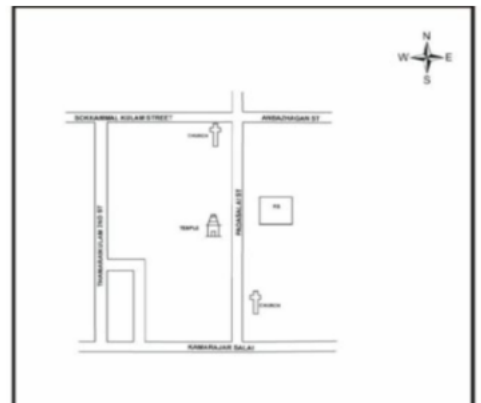

Key MAP View