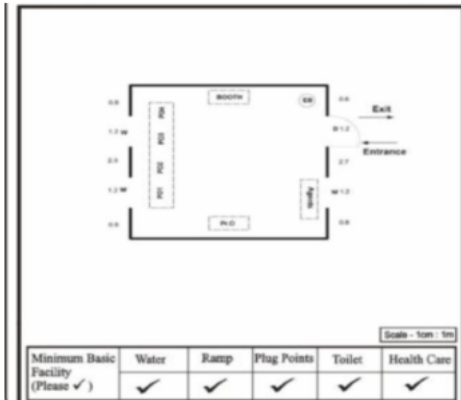

Google Map View

Polling Station Building Front View

Polling Station Front View

Cad View

Key MAP View

1 பெயர் : திரேசா தந்தை பெயர்: தாஸ் வீட்டு எண் : 1 / 31 பிளாக் வயது : 26 பாலினம் : பெண் Photo is available	NUS2547875	2 பெயர் : ராதாகிருஷ்ணன் தந்தை பெயர்: எத்திராஜ் வீட்டு எண் : 1-63 வயது : 58 பாலினம் : ஆண் Photo is available	NUS0075390	3 பெயர் : ராஜாமணி கணவர் பெயர்: மணிவேல் வீட்டு எண் : 1, பிளாக் எண்.54, வயது : 55 பாலினம் : பெண் Photo is available	NUS2925741
4 பெயர் : சமதி கணவர் பெயர்: உதயகுமார் வீட்டு எண் : 2 வயது : 43 பாலினம் : பெண் Photo is available	NUS1601483	5 பெயர் : கார்த்திக் தந்தை பெயர்: கோவிந்தராஜ் வீட்டு எண் : 2 வயது : 41 பாலினம் : ஆண் Photo is available	NUS1602119	6 பெயர் : வினோத் தந்தை பெயர்: நடராஜ் வீட்டு எண் : 2 வயது : 38 பாலினம் : ஆண் Photo is available	NUS1521293
7 பெயர் : கமலா கணவர் பெயர்: கார்த்திக் வீட்டு எண் : 2 வயது : 37 பாலினம் : பெண் Photo is available	NUS1602127	8 பெயர் : விஸ்வா நாதன் தந்தை பெயர்: மாரி வீட்டு எண் : 2 / 31 பிளாக் வயது : 42 பாலினம் : ஆண் Photo is available	NUS2548592	9 பெயர் : ஜோதி கணவர் பெயர்: விஸ்வநாதன் வீட்டு எண் : 2/31 பிளாக் வயது : 34 பாலினம் : பெண் Photo is available	NUS2546836
10 பெயர் : மாரியப்பன் தந்தை பெயர்: சின்னக்கண்ணு வீட்டு எண் : 3 வயது : 55 பாலினம் : ஆண் Photo is available	NUS1601673	11 பெயர் : நைனா முகமது தந்தை பெயர்: சம் சலியர் வீட்டு எண் : 3 வயது : 52 பாலினம் : ஆண் Photo is available	NUS1954403	12 பெயர் : வெங்கடேசன் தந்தை பெயர்: சண்முகம் வீட்டு எண் : 3 வயது : 51 பாலினம் : ஆண் Photo is available	NUS1778844
13 பெயர் : லதா கணவர் பெயர்: மாரியப்பன் வீட்டு எண் : 3 வயது : 50 பாலினம் : பெண் Photo is available	NUS1601681	14 பெயர் : ஆயிஷா பீவி கணவர் பெயர்: நைனா முகமது வீட்டு எண் : 3 வயது : 47 பாலினம் : பெண் Photo is available	NUS1954411	15 பெயர் : கருத்தம்மா தந்தை பெயர்: செல்வம் வீட்டு எண் : 3 வயது : 32 பாலினம் : பெண் Photo is available	NUS1684885
16 பெயர் : அமுதா தந்தை பெயர்: மாரியப்பன் வீட்டு எண் : 3 வயது : 30 பாலினம் : பெண் Photo is available	NUS2000024	17 பெயர் : முருகன் தந்தை பெயர்: மாரியப்பன் வீட்டு எண் : 3 வயது : 29 பாலினம் : ஆண் Photo is available	NUS1601665	18 பெயர் : கார்த்திக் தந்தை பெயர்: செல்வம் வீட்டு எண் : 3 / 31 பிளாக் வயது : 34 பாலினம் : ஆண் Photo is available	NUS2547339
19 பெயர் : நா மஞ்சு கணவர் பெயர்: நாகமணி வீட்டு எண் : 3 / 31 பிளாக் வயது : 34 பாலினம் : பெண் Photo is available	NUS2546794	20 பெயர் : தேவி கணவர் பெயர்: விஜயகுமார் வீட்டு எண் : 4 வயது : 41 பாலினம் : பெண் Photo is available	NUS1684687	21 பெயர் : தமிழ்செல்வி தந்தை பெயர்: சடையாண்டி வீட்டு எண் : 4 வயது : 39 பாலினம் : பெண் Photo is available	NUS1519693
22 பெயர் : துர்கா தந்தை பெயர்: ராஜா வீட்டு எண் : 4 வயது : 36 பாலினம் : பெண் Photo is available	NUS1684794	23 பெயர் : பிரேமா கணவர் பெயர்: சங்கர் வீட்டு எண் : 4 வயது : 34 பாலினம் : பெண் Photo is available	NUS1683895	24 பெயர் : ராஜா தந்தை பெயர்: மாரியப்பன் வீட்டு எண் : 4 / 31 பிளாக் வயது : 35 பாலினம் : ஆண் Photo is available	NUS2548634
25 பெயர் : கேசவன் தந்தை பெயர்: இராமகிருஷ்ணான் வீட்டு எண் : 4/37 பிளாக் வயது : 56 பாலினம் : ஆண் Photo is available	NUS2480515	26 பெயர் : கே பிரகாஷ் தந்தை பெயர்: கேசவன் வீட்டு எண் : 4, பிளாக் 37 வயது : 30 பாலினம் : ஆண் Photo is available	NUS2480572	27 பெயர் : அஞ்சனாதேவி கணவர் பெயர்: ராஜேந்திரன் வீட்டு எண் : 5 வயது : 56 பாலினம் : பெண் Photo is available	NUS1518703
28 பெயர் : ஜானகி கணவர் பெயர்: ஜானகி வீட்டு எண் : 5 வயது : 55 பாலினம் : பெண் Photo is available	NUS1684679	29 பெயர் : புஷ்பலதா கணவர் பெயர்: இராஜேந்திரன் வீட்டு எண் : 5 வயது : 32 பாலினம் : பெண் Photo is available	NUS1520923	30 பெயர் : ஜெகதீஸ்வரன் தந்தை பெயர்: ஆசைத்தம்பி வீட்டு எண் : 5 வயது : 27 பாலினம் : ஆண் Photo is available	NUS2148682