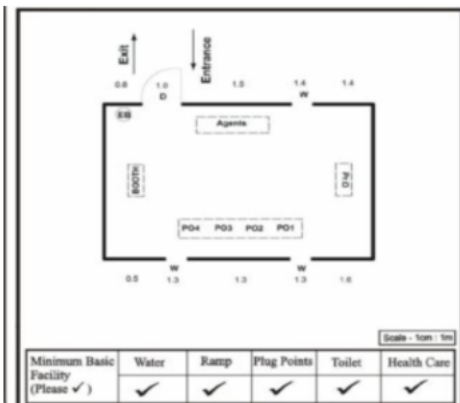

Google Map View

Polling Station Building Front View

Polling Station Front View

Cad View

Key MAP View

1 பெயர் : அந்தோணி லாரன்ஸ் தந்தை பெயர் : கொன்ராஜ் வீட்டு எண் : 1 வயது : 54 பாலினம் : ஆண்	KRC6492292 Photo is available	2 பெயர் : மைக்கிள் பெலிக்ஸ் கணவர் பெயர் : அந்தோணி லாரன்ஸ் வீட்டு எண் : 1 வயது : 44 பாலினம் : பெண்	KRC6488456 Photo is available	3 பெயர் : வாணி கணவர் பெயர் : சதிஷ் குமார் வீட்டு எண் : 1 வயது : 42 பாலினம் : பெண்	NUS1780329 Photo is available
4 பெயர் : ஜெகநாதன் தந்தை பெயர் : ஹரிபாபு வீட்டு எண் : 1 வயது : 34 பாலினம் : ஆண்	NUS1780345 Photo is available	5 பெயர் : கோபி நாத் தந்தை பெயர் : ஹரிபாபு வீட்டு எண் : 1 வயது : 32 பாலினம் : ஆண்	NUS1780337 Photo is available	6 பெயர் : நித்தியானந்தன் தந்தை பெயர் : கதிர் வேல் வீட்டு எண் : 1-8 வயது : 28 பாலினம் : ஆண்	NUS1780386 Photo is available
7 பெயர் : மனோகர் தந்தை பெயர் : சுப்புராயன் வீட்டு எண் : 2-1 வயது : 64 பாலினம் : ஆண்	KRC8626269 Photo is available	8 பெயர் : செ பிரவீன் குமார் தந்தை பெயர் : செந்தில் குமார் வீட்டு எண் : 2அ வயது : 24 பாலினம் : பெண்	NUS2487312 Photo is available	9 பெயர் : வசந்தகுமார் தந்தை பெயர் : செந்தில் குமார் வீட்டு எண் : 2ஏ வயது : 22 பாலினம் : ஆண்	NUS2755346 Photo is available
10 பெயர் : சுகுமார் தந்தை பெயர் : தங்கவேல் வீட்டு எண் : 3 வயது : 62 பாலினம் : ஆண்	NUS0704437 Photo is available	11 பெயர் : யுவராஜ் தந்தை பெயர் : சுகுமார் வீட்டு எண் : 3 வயது : 34 பாலினம் : ஆண்	NUS0704445 Photo is available	12 பெயர் : முஹமத் சலீம் தந்தை பெயர் : ரழிட் அஹமத் வீட்டு எண் : 3/7 வயது : 57 பாலினம் : ஆண்	NUS2561264 Photo is available
13 பெயர் : உமர் ஃபரூக் தந்தை பெயர் : முஹம்மத் சலீம் வீட்டு எண் : 3/7 வயது : 25 பாலினம் : ஆண்	NUS2084192 Photo is available	14 பெயர் : குழந்தைராஜ் தந்தை பெயர் : சகாயராஜ் வீட்டு எண் : 3/7 வயது : 24 பாலினம் : ஆண்	NUS2546638 Photo is available	15 பெயர் : முஹமத் அறிஃப் தந்தை பெயர் : முஹமத் சலீம் வீட்டு எண் : 3/7 வயது : 23 பாலினம் : ஆண்	NUS2562585 Photo is available
16 பெயர் : விக்கேஷ் ரக தந்தை பெயர் : ரமேஷ் வீட்டு எண் : 3/7 வயது : 23 பாலினம் : ஆண்	NUS3030244 Photo is available	17 பெயர் : ஜெகதீஷ் ரக தந்தை பெயர் : ரமேஷ் வீட்டு எண் : 3/7 வயது : 22 பாலினம் : ஆண்	NUS3030186 Photo is available	18 பெயர் : விஷ்வா ரச தந்தை பெயர் : ரவி வீட்டு எண் : 3/7 வயது : 19 பாலினம் : ஆண்	NUS3030160 Photo is available
19 பெயர் : ஹரிஹரன் தந்தை பெயர் : சுப்பையா வீட்டு எண் : 3A வயது : 64 பாலினம் : ஆண்	KRC6515613 Photo is available	20 பெயர் : பவளக்கொடி கணவர் பெயர் : கோபால் வீட்டு எண் : 4 வயது : 50 பாலினம் : பெண்	NUS1274125 Photo is available	21 பெயர் : நவீன் தந்தை பெயர் : கோபால் வீட்டு எண் : 4 வயது : 30 பாலினம் : ஆண்	NUS1780733 Photo is available
22 பெயர் : சுப்பிரமணியன் தந்தை பெயர் : அழகப்பன் வீட்டு எண் : 4 வயது : 29 பாலினம் : ஆண்	NUS1849819 Photo is available	23 பெயர் : ஆலன் டேவிஸ் தந்தை பெயர் : சார்லஸ் வீட்டு எண் : 4 வயது : 28 பாலினம் : ஆண்	NUS1780378 Photo is available	24 பெயர் : சூர்யா முருகன் தந்தை பெயர் : முருகன் வீட்டு எண் : 4/1 வயது : 28 பாலினம் : ஆண்	NUS2789519 Photo is available
25 பெயர் : ரவி தந்தை பெயர் : துரைசாமி வீட்டு எண் : 4A-3 வயது : 56 பாலினம் : ஆண்	KRC6498943 Photo is available	26 பெயர் : வாணி கணவர் பெயர் : ரவி வீட்டு எண் : 4A-3 வயது : 44 பாலினம் : பெண்	KRC6498950 Photo is available	27 பெயர் : சக்கரபாணி தந்தை பெயர் : கிருஷ்ணசாமி நாயுடு வீட்டு எண் : 6 வயது : 76 பாலினம் : ஆண்	NUS2225100 Photo is available
28 பெயர் : சாந்தினி கணவர் பெயர் : சக்கரபாணி வீட்டு எண் : 6 வயது : 69 பாலினம் : பெண்	NUS2225118 Photo is available	29 பெயர் : இராஜசேகரன் தந்தை பெயர் : சக்கரபாணி வீட்டு எண் : 6 வயது : 52 பாலினம் : ஆண்	NUS2225126 Photo is available	30 பெயர் : விஜயகுமார் தந்தை பெயர் : சக்கரபாணி வீட்டு எண் : 6 வயது : 45 பாலினம் : ஆண்	KRC1661057 Photo is available